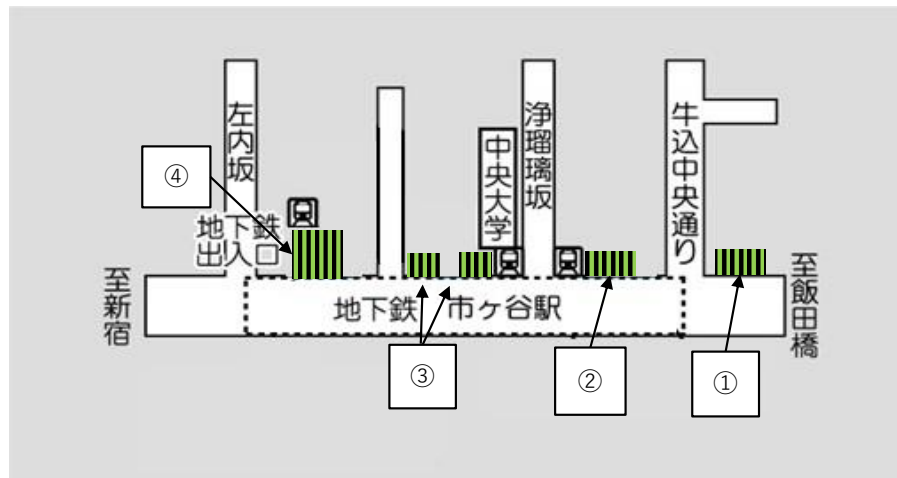

市ヶ谷駅

●利用に関する問合せ●

受付：サイカパーキング

電話：0120-991-674（365日24時間）

| 駅名 | 名称 | 利用時間 | 収容台数 | | | | | 利用料金 (定期利用) | 利用料金 (時間利用) () 内は交通系ICカード決済料金 | 備考 |
|------|--------------------|------|----------|----------|-------------|----------|----------|----------------|--|----|
| | | | 自転車 | | 原付 (50cc以下) | | 自動二輪 | | | |
| | | | 定期 利用 | 時間 利用 | 定期 利用 | 時間 利用 | 時間 利用 | | | |
| 市ヶ谷駅 | サイカパーク 市ヶ谷駅駐輪場① | 24時間 | × | 6 | × | × | × | — | 2時間無料8時間ごと110円 (100円) 【満空情報】 https://www.neconome.com/S0K01.html?bkn_cd=002551&tab=2 | |
| | サイカパーク 市ヶ谷駅駐輪場② | | × | 8 | × | × | × | — | 2時間無料6時間ごと110円 (100円) 【満空情報】 https://www.neconome.com/S0K01.html?bkn_cd=002552&tab=2 | |
| | サイカパーク 市ヶ谷駅駐輪場③ | | × | 30 | × | × | × | — | 2時間無料6時間ごと110円 (100円) 【満空情報】 https://www.neconome.com/S0K01.html?bkn_cd=002553&tab=2 | |
| | サイカパーク 市ヶ谷駅駐輪場④ | | × | 44 | × | × | × | — | 2時間無料6時間ごと110円 (100円) 【満空情報】 https://www.neconome.com/S0K01.html?bkn_cd=002554&tab=2 | |