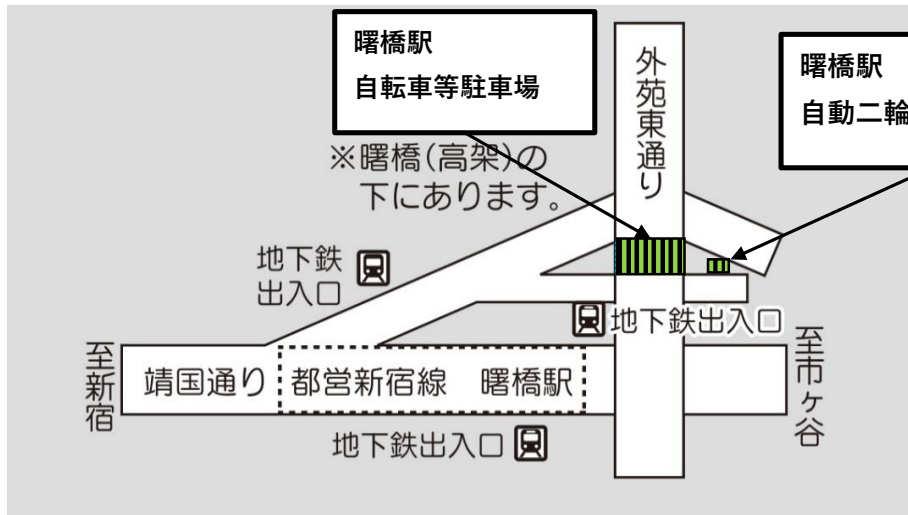

曙橋駅

●利用に関する問合せ●

受付：サイカパーキング

電話：0120-991-674（365日24時間）

駅名	名称	利用時間	収容台数					利用料金 (定期利用)	利用料金 (時間利用) () 内は交通系ICカード決済料金	備考
			自転車		原付 (50cc以下)		自動二輪			
			定期 利用	時間 利用	定期 利用	時間 利用				
曙橋駅	サイカパーク 曙橋駅自転車 等駐車場	24時間	198	55	14	×	×	【自転車】 年間18,000円 【原付】 年間30,000円	【自転車】 2時間無料8・12時間ごと110円 (100円) 【満空情報】 http://www.neconome.com/S0K01.html?bkn_cd=002500	
	サイカパーク 曙橋駅自動二 輪駐車場	24時間	×	×	×	18		-	2時間無料 1時間ごと110円 (100円) 【満空情報】 http://www.neconome.com/S0K01.html?bkn_cd=002501	