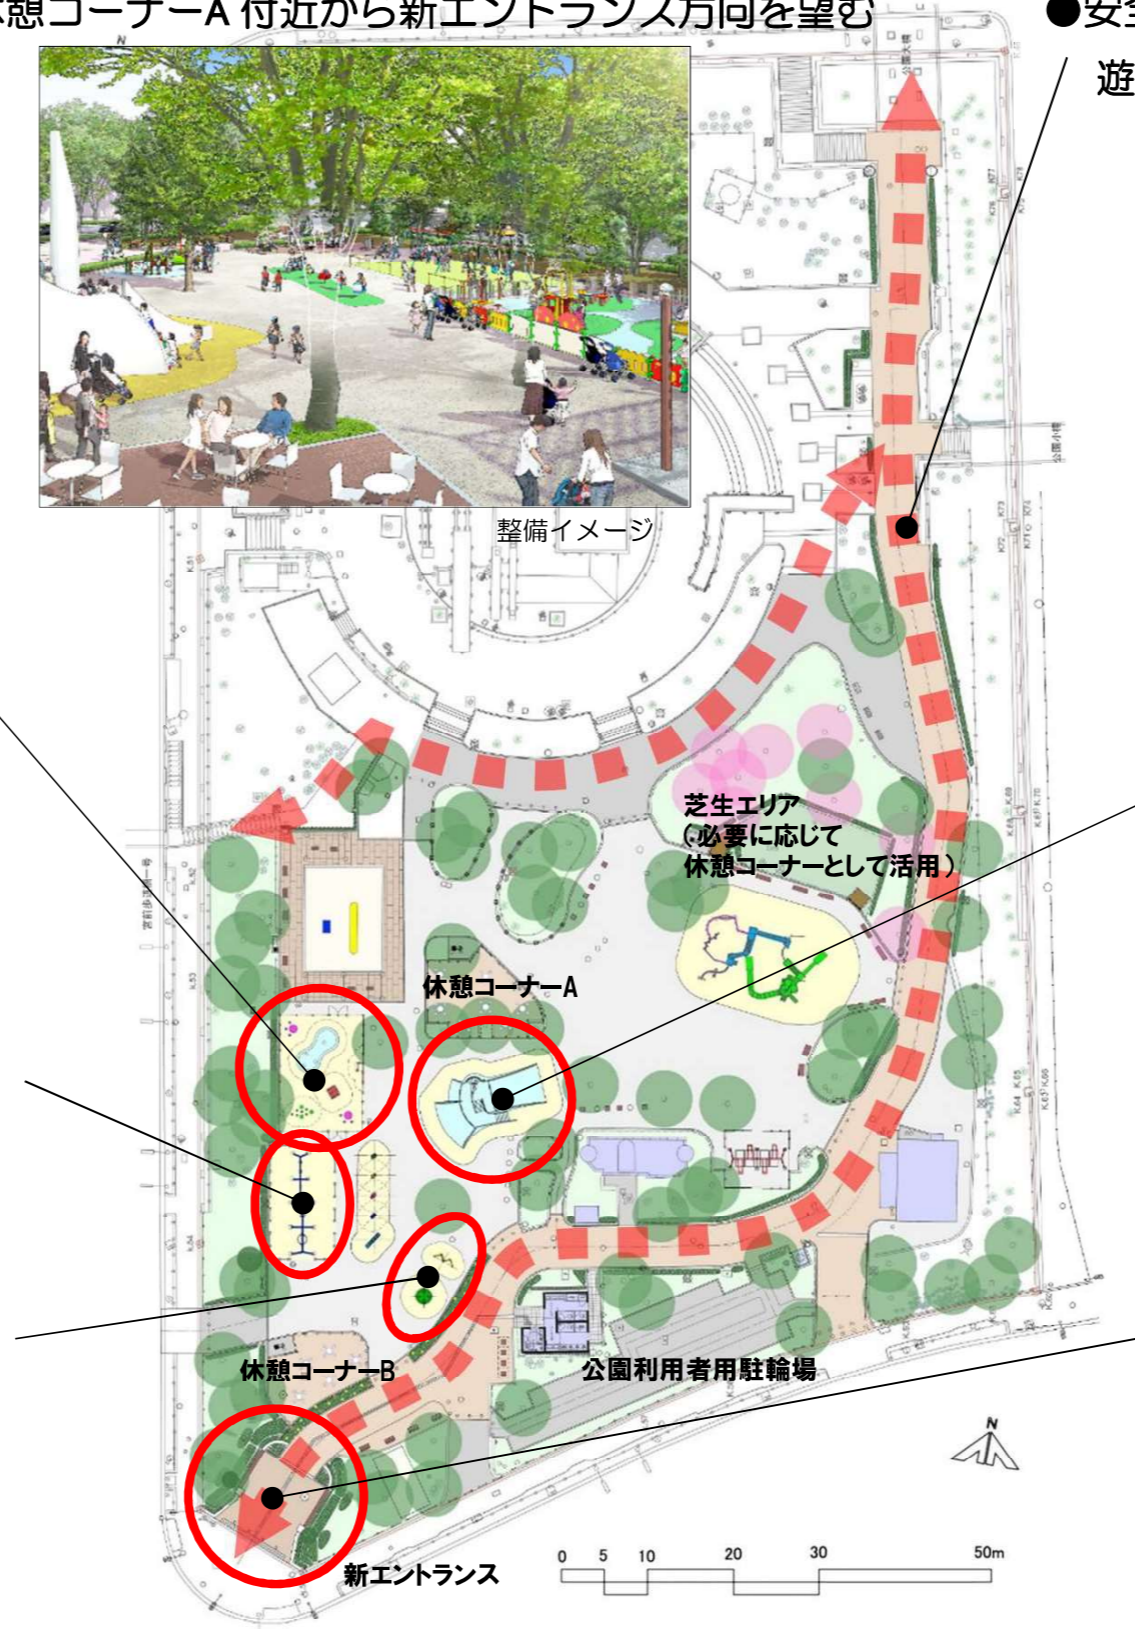

「ちびっこ広場」再整備の概要（整備前後の比較）

< 再整備前 >

< 再整備後 >

 再整備区域

「ちびっこ広場」再整備の概要（主な整備内容）

●乳幼児用遊び場の新設

整備イメージ

●休憩コーナーA付近から新エントランス方向を望む

整備イメージ

●安全性向上を図るため、歩行者用園路と遊具エリアを分離

●大型すべり台の再整備

現在の大型すべり台

整備イメージ

●だれもが遊べるインクルーシブの視点を取り入れた遊具の設置

整備イメージ

●まちに開かれた新たなエントランスの創出

整備イメージ

現在の状況

芝生エリア
(必要に応じて
休憩コーナーとして活用)

休憩コーナーA

休憩コーナーB

公園利用者用駐輪場

新エントランス