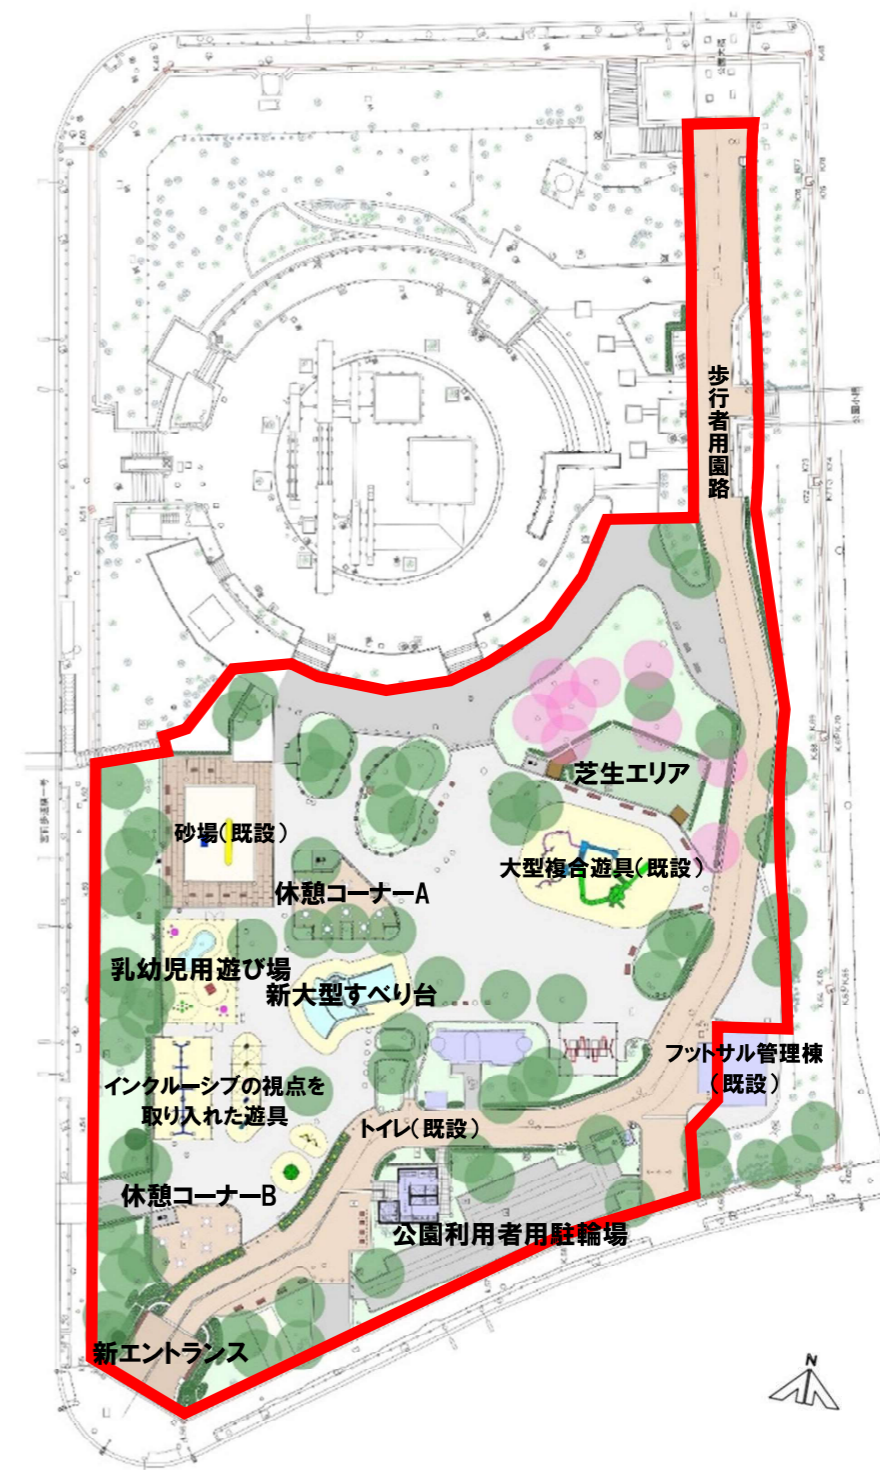

「ちびっこ広場」再整備の概要（整備前後の比較）

< 再整備前 >

< 再整備後 >

 再整備区域

「ちびっこ広場」再整備の概要（主な整備内容）

●乳幼児用遊び場の新設

整備イメージ

●休憩コーナーA付近から新エントランス方向を望む

整備イメージ

●安全性向上を図るため、歩行者用園路と遊具エリアを分離

●大型すべり台の再整備

現在の大型すべり台

整備イメージ

●だれもが遊べるインクルーシブの視点を取り入れた遊具の設置

整備イメージ

●まちに開かれた新たなエントランスの創出

整備イメージ

現在の状況

芝生エリア
(必要に応じて
休憩コーナーとして活用)

休憩コーナーA

休憩コーナーB

公園利用者用駐輪場

新エントランス