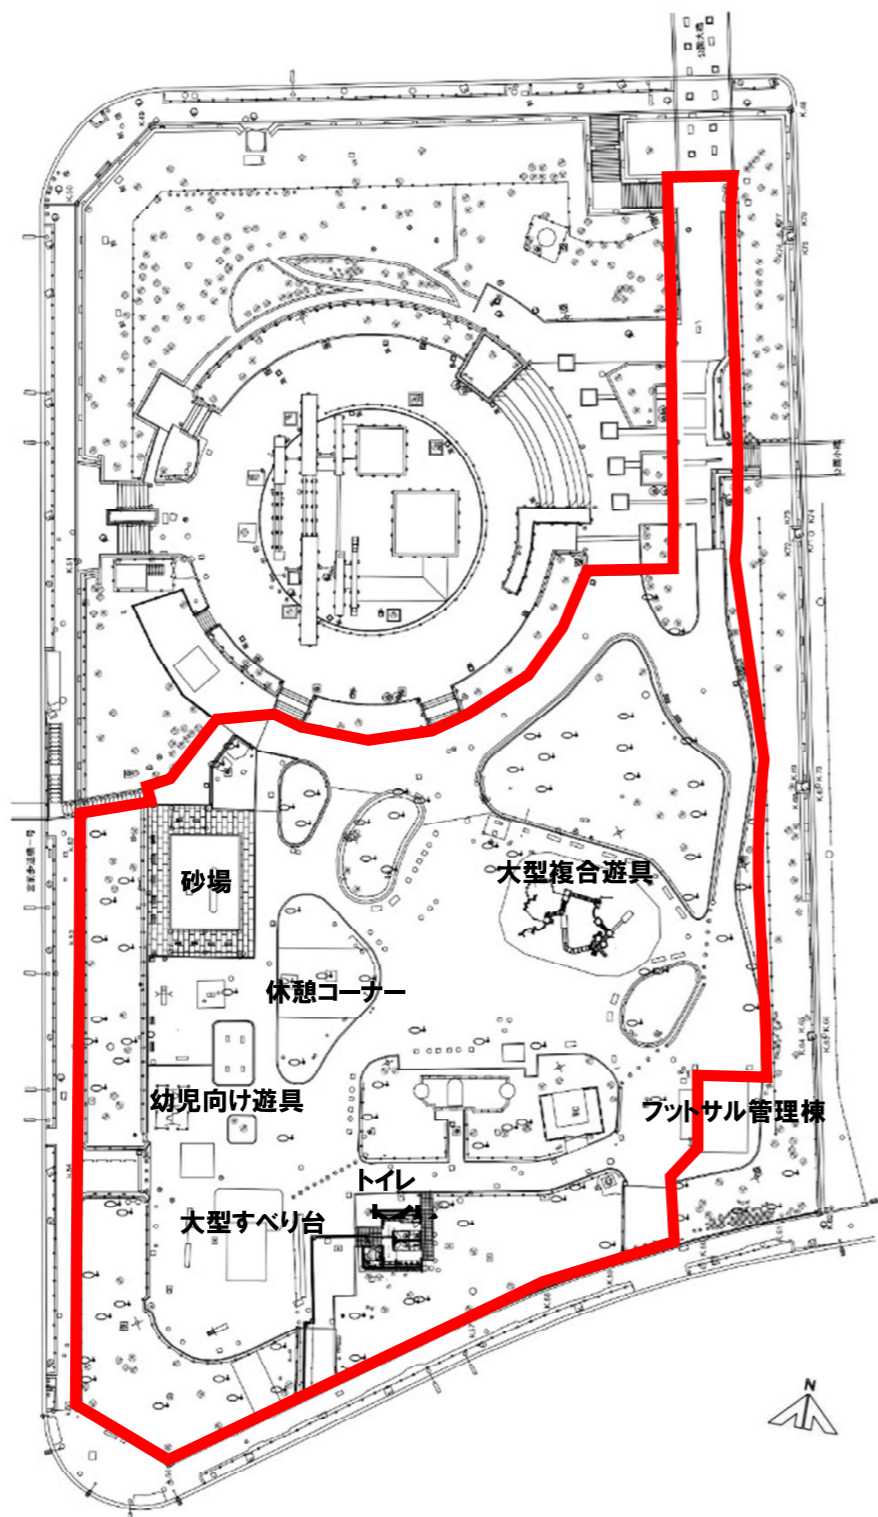

「ちびっこ広場」再整備の概要（整備前後の比較）

< 再整備前 >

< 再整備後 >

 再整備区域

「ちびっこ広場」再整備の概要（主な整備内容）

●乳幼児用遊び場の新設

整備イメージ

●休憩コーナーA付近から新エントランス方向を望む

整備イメージ

●安全性向上を図るため、歩行者用園路と遊具エリアを分離

●大型すべり台の再整備

現在の大型すべり台

整備イメージ

●だれもが遊べるインクルーシブの視点を取り入れた遊具の設置

整備イメージ

●まちに開かれた新たなエントランスの創出

整備イメージ

現在の状況

芝生エリア
(必要に応じて
休憩コーナーとして活用)

休憩コーナーA

休憩コーナーB

公園利用者用駐輪場

新エントランス