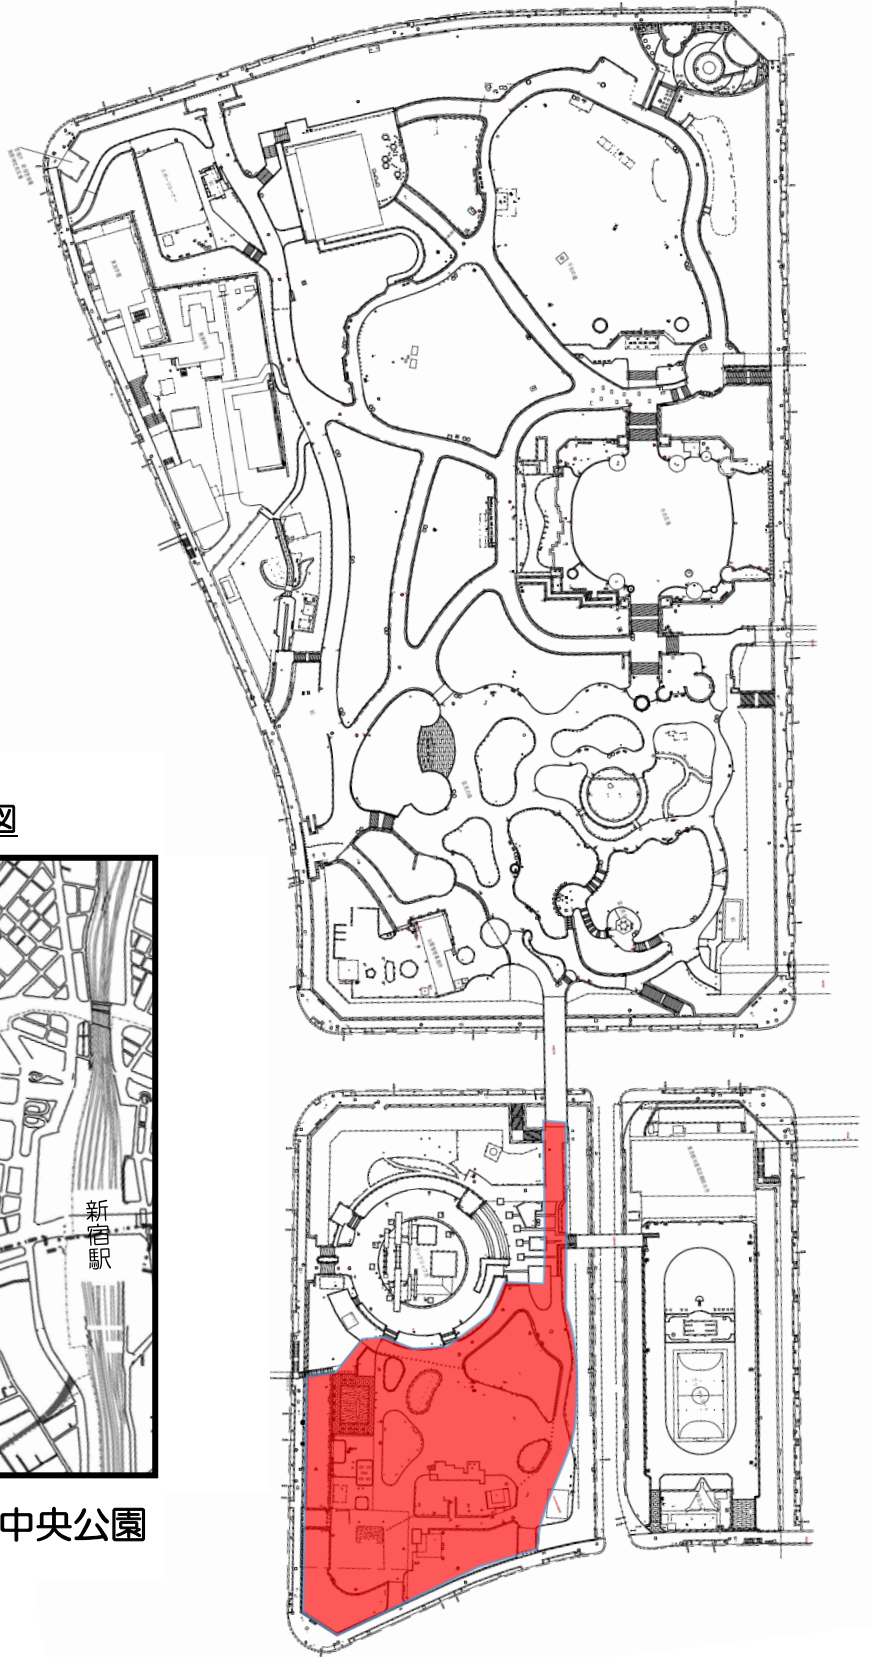

新宿中央公園（ちびっこ広場）の整備概要

区立公園最大の面積を誇る新宿中央公園について、公園の特色や西新宿のまちの魅力を十分に活かし、憩いや賑わいのある誰もが足を運びたくなる公園としていくため、平成29年9月に、公園づくりの基本的な計画となる「新宿中央公園魅力向上推進プラン」を策定した。

現在、本プランに基づき、公園の整備を順次進めているところであり、令和3年度から4年度にかけては、「ちびっこ広場」の再整備工事を実施する。また、令和4年度には、公園全域に案内サインの設置も実施する。

ア これまでの主な実績

- ・ちびっこ広場における大型複合遊具の再設置（平成29年度実施）
- ・公園トイレにおけるネーミングライツ事業（平成30年度から実施）
- ・芝生広場及びポケットパークの整備工事（令和元年～2年度実施）
- ・民間事業者による交流拠点施設（シュクノバ）の設置（令和2年7月施設開業）
- ・「眺望のもり」及び「新宿白糸の滝」の整備（令和2年度実施）

イ 今後の主な予定

- ・「ちびっこ広場」の再整備工事（令和3～4年度工事）
- ・案内サイン設置工事（令和4年度工事）
- ・「花のもり」の整備に向けた検討

2 「ちびっこ広場」の整備概要（別紙1～3参照）

多くの利用者で賑わっている「ちびっこ広場」について、現状の課題解決や、さらなる魅力向上を図ることで、誰もが楽しく、快適に、そして安全に過ごせる空間の実現を目指す。

<整備概要>

- ・誰もが楽しめる遊び場とするため、乳幼児用遊び場の新設やインクルーシブの視点を取り入れた遊具の設置、大型すべり台の再整備等を行う。
- ・休憩スペースの拡充や公園利用者用駐輪場の新設、新規エントランスの整備等を行う。
- ・主要遊具周囲のゴムチップ舗装化や歩行者と遊具エリア利用者との動線分離、手洗い場の増設などを行い、公園の安全性向上を図る。

新宿中央公園 平面図

新宿中央公園 位置図

■■■■ 新宿中央公園

■■■■ 「ちびっこ広場」再整備対象区域