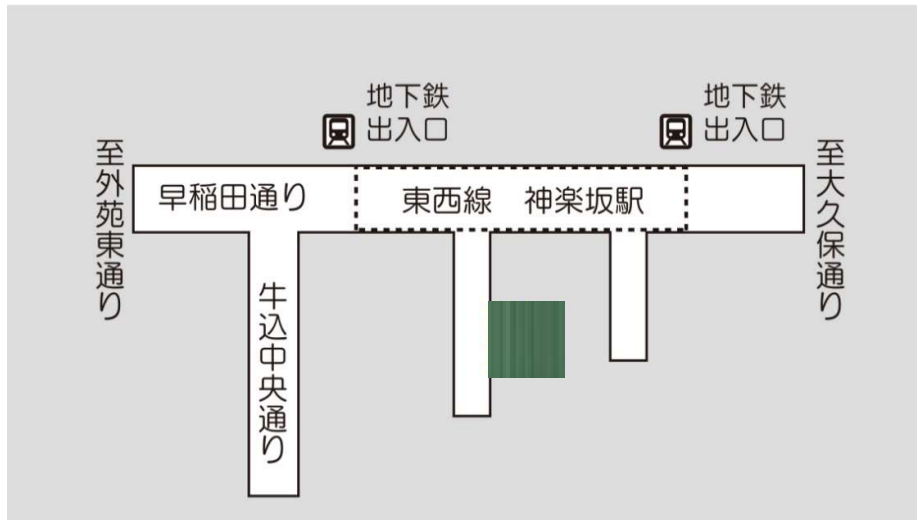

神楽坂駅

●利用に関する問合せ●
 受付：サイカパーキング
 電話：0120-991-674（365日24時間）

駅名	名称	利用時間	収容台数		利用料金 (定期利用)	利用料金 (時間利用) () 内は交通系ICカード決済料金	備考
			自転車				
			定期 利用	時間 利用			
神楽坂駅	サイカパーク 神楽坂駅駐輪場	24時間	79	25	年間18,000円	2時間無料 12時間ごと110円 (100円) 【満空情報】 http://www.neconome.com/S0K01.html?bkn_cd=002462	