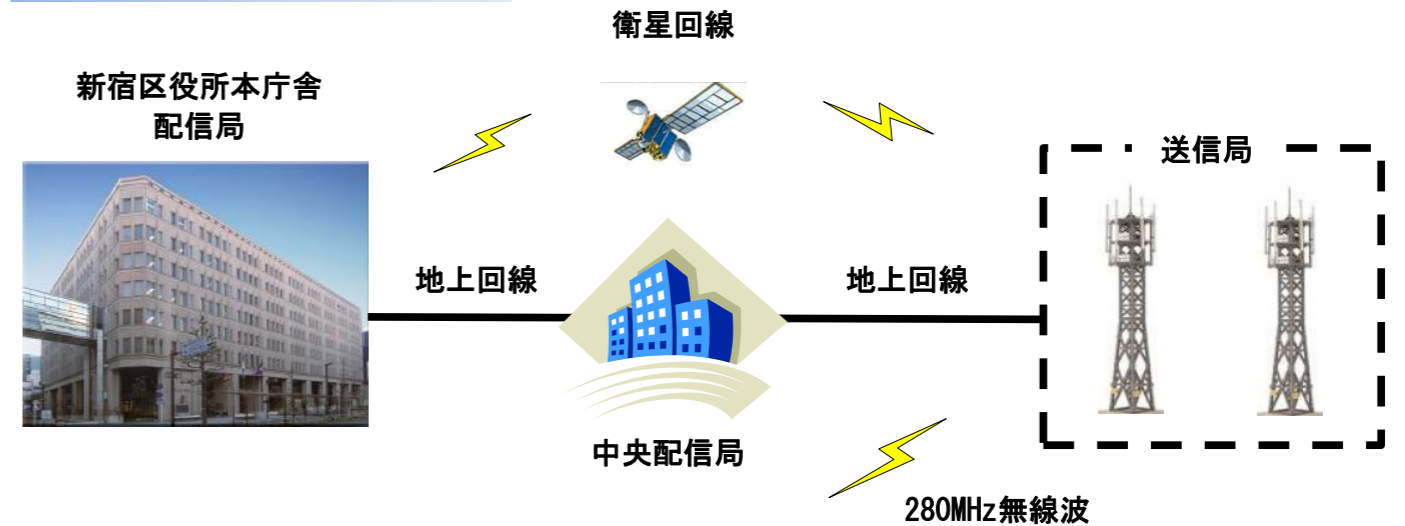

情報発信のイメージ

◎室内で防災行政無線の放送を聴取可能

区が発信する情報(例)

- ①緊急地震速報(震度5弱以上)
- ②気象警報・特別警報
- ③土砂災害警戒情報
- ④避難情報(緊急安全確保、避難指示等)
- ⑤その他
  熱中症対策に関する情報
  新型コロナ関連情報など