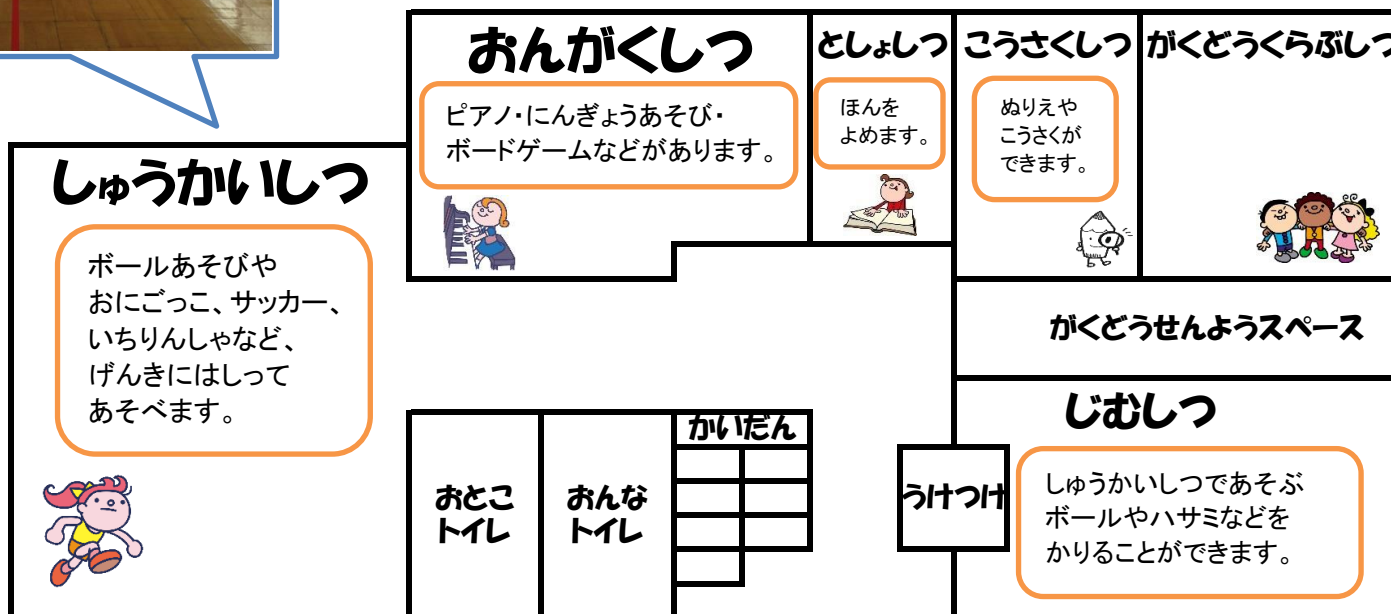

## 災害用伝言ダイヤル体験利用のご案内

中井児童館・学童クラブでは、非常災害時に災害用伝言ダイヤルサービスを通じて、利用者の安否や避難状況をお知らせしています。(災害用伝言ダイヤルは、災害時にサービスの利用が開始されたときのみ使用しています。)

1月15日(土)の午後4時から午後9時までの体験用のメッセージが流れるように致します。

※伝言を再生するまでの通話料がかかります。

災害用ダイヤル171をダイヤル→メッセージ再生2をダイヤル

# なかいじどうかんのあんないず

※がくどうくらぶしつとがくどうせんようスペースには、はいることができません。