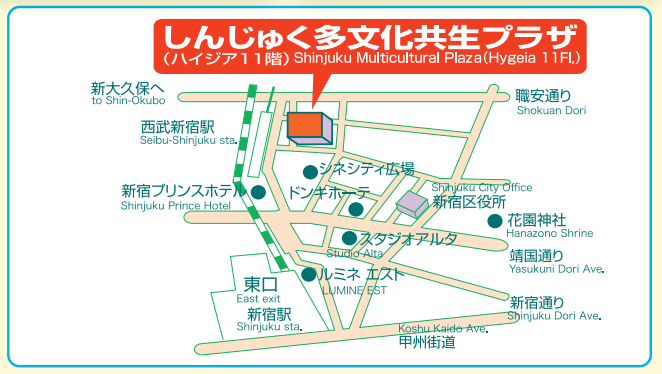

外国人の日常生活等の悩みがあったら、「外国人相談コーナー」まで。

日常生活等に関する事で悩んだり、わからないことがありましたら、お気軽にご相談ください。相談者の個人情報厳守します。日本人でも、外国人でも、どなたでも相談できます。相談料は無料です。