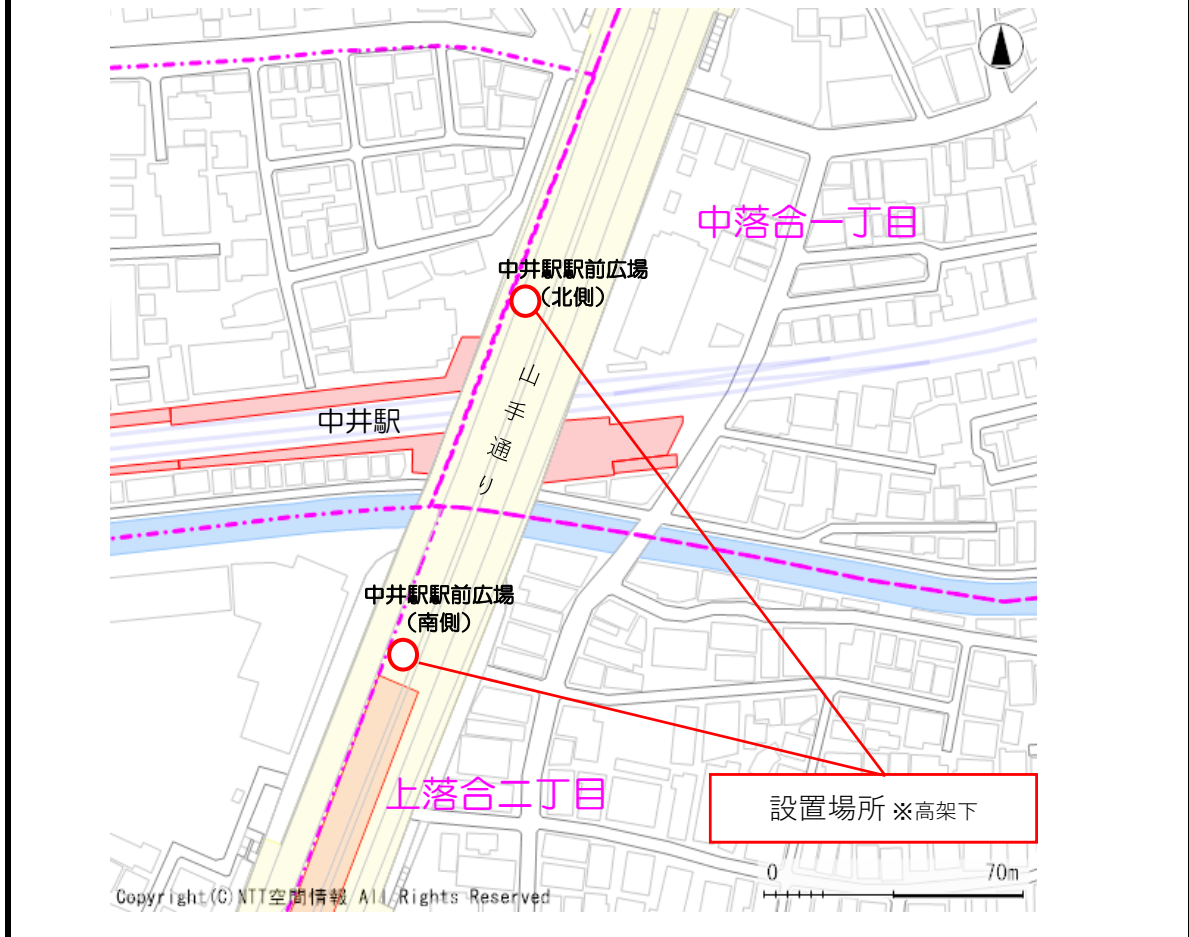

土のうステーション調書

設置場所 (名称)	所在地
中井駅駅前広場 (南北)	上落合2-20、中落合1-18

備考
高架下防災倉庫付近 (南北共通)

地図

写真

南側広場

北側広場