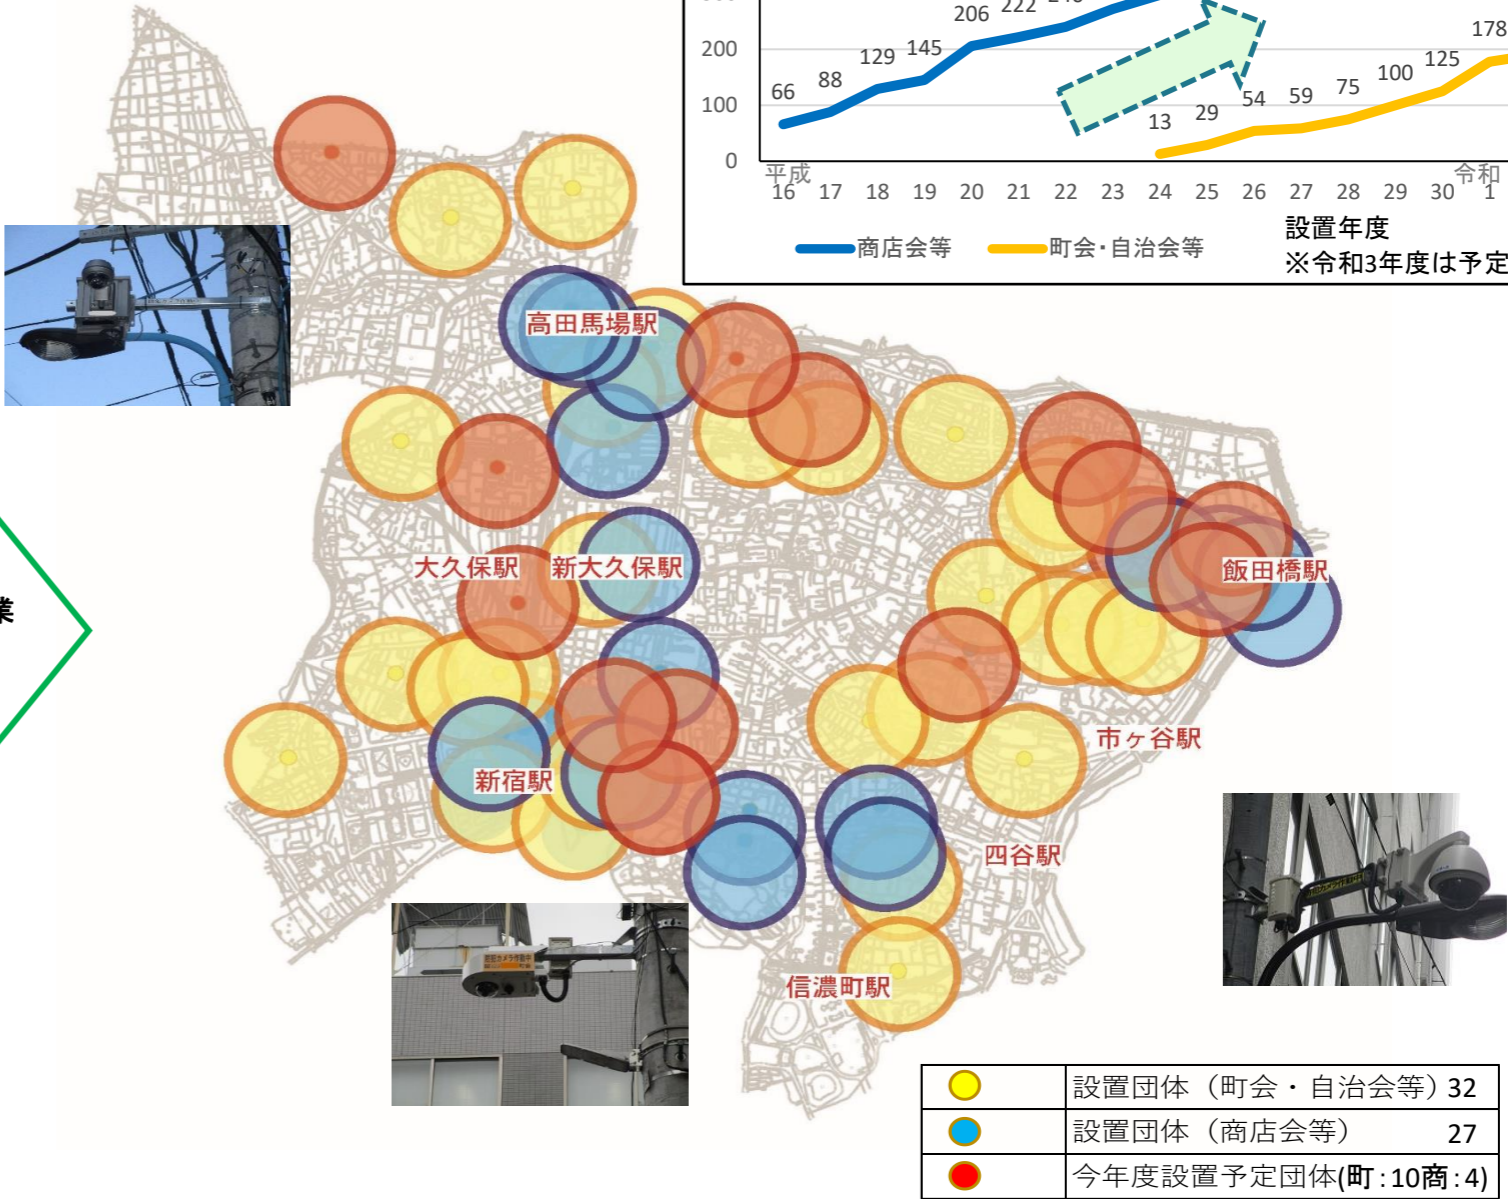

地域防犯力の向上に取り組んでいます

～防犯カメラ設置補助事業の推進～

区では、安全・安心なまちづくりを推進するため、「自分達のまちは、自分達で守る。」という強い意志をもち、地域での防犯パトロールや子供の見守り活動等、さまざまな地域安全活動を実施している地域団体を支援し、地域防犯力の向上に取り組んでいます。令和3年度は、14団体に対して防犯カメラ設置補助を実施します。

○重点地区の指定

「新宿区民の安全・安心の推進に関する条例(平成15年制定)」に基づき、地域団体等が自ら安全推進地域活動を自主的かつ積極的に実践している地域を「安全推進地域活動重点地区」として、指定し支援しています。

○重点地区での活動への支援

重点地区で活動している地域団体に対して、様々な支援を行います。

- ▶ 防犯資器材の提供
防犯パトロール用ベスト、合図灯、防犯ステッカー等
- ▶ 防犯活動推進連絡会の開催
犯罪情勢等の情報提供、情報交換、連携等
- ▶ 協働事業の実施
まち歩き、地域安全マップの作製等
- ▶ 防犯カメラの補助
防犯カメラの設置・維持管理経費の一部補助

○区におけるその他の取組

- ▶ 自動通話録音機の無料貸出し
区職員や警察官等を騙った特殊詐欺被害を防ぐため、電話の呼び鈴が鳴る前に相手に警告
- ▶ 落書き消去材の貸出
体感治安の向上と環境美化の促進支援のため、落書き消去材を無償貸出し
- ▶ しんじゅく安全・安心情報ネット
不審者や事件等に関する情報を、登録者へメール配信
など

【新宿区内の防犯カメラ設置団体活動エリア分布図】

令和3年度は、14団体に対して防犯カメラ設置補助を実施します