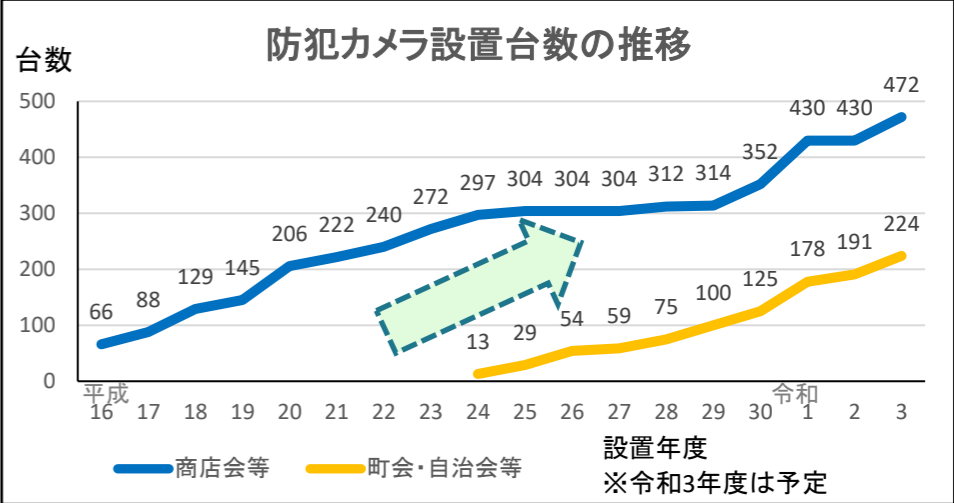

【新宿区内の防犯カメラ設置団体活動エリア分布図】

令和3年度は、14団体に対して防犯カメラ設置補助を実施します