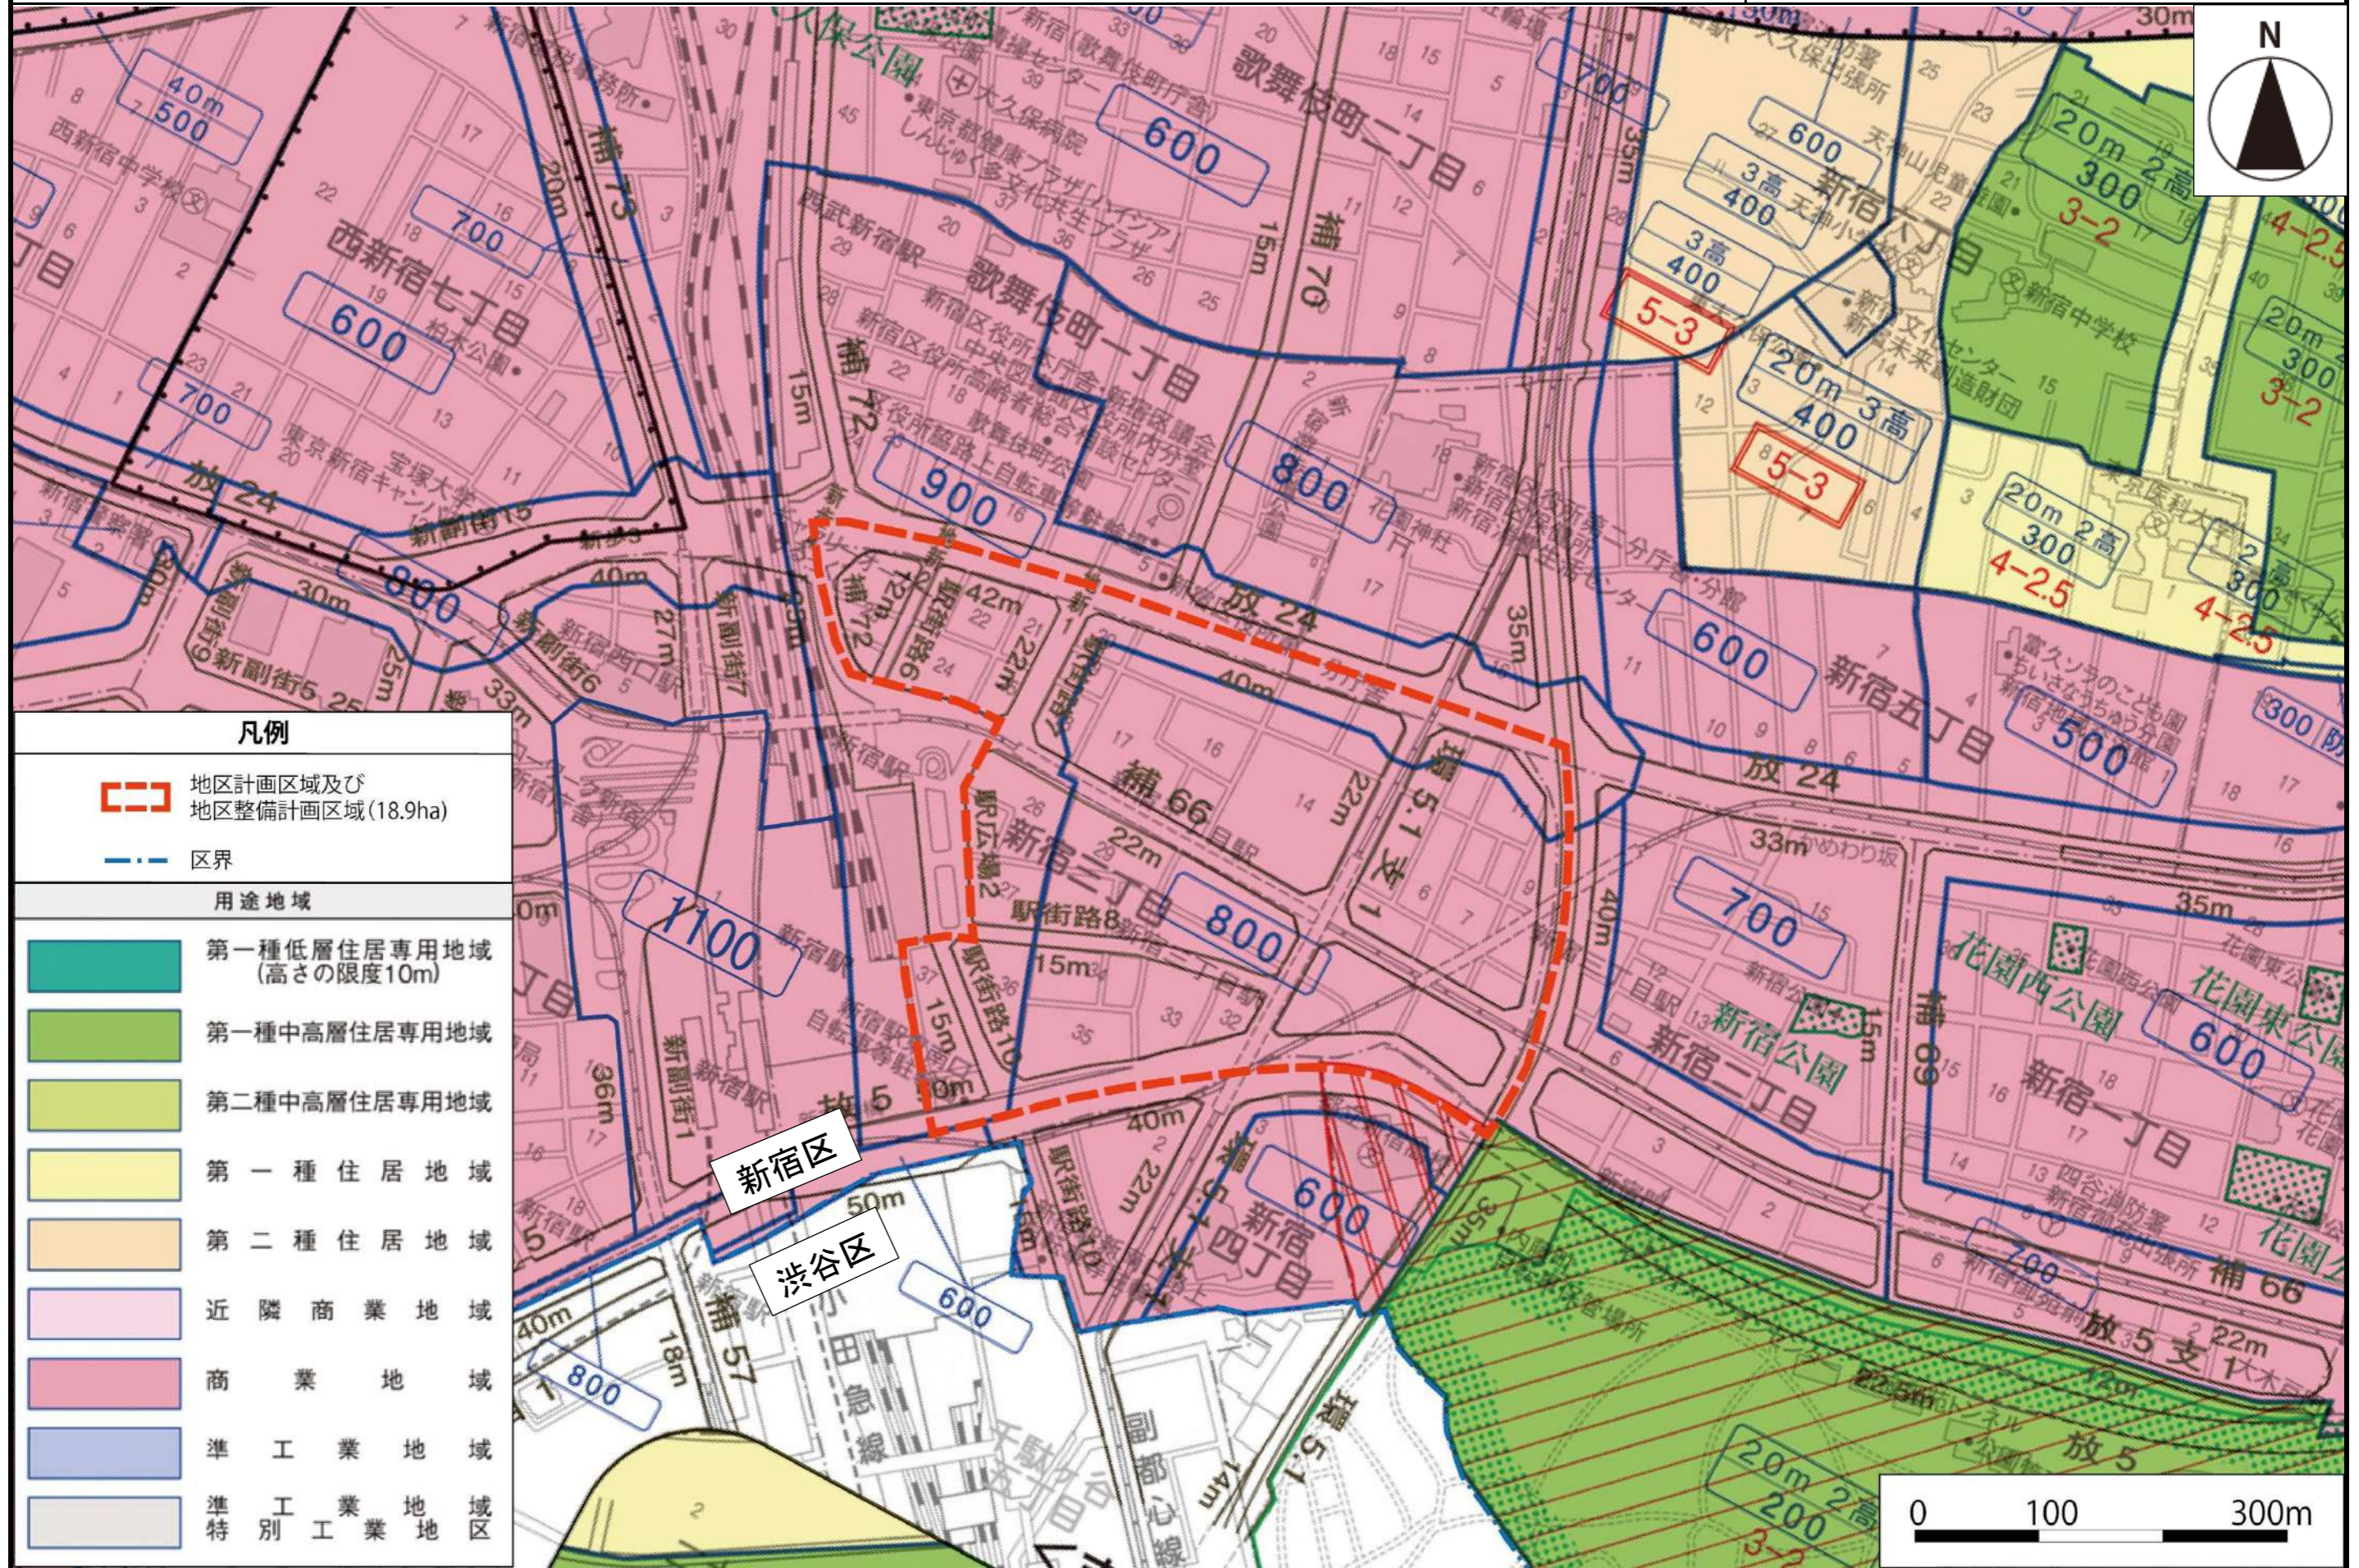

東京都市計画地区計画
 新宿駅東口地区地区計画 総括図

[新宿区決定]

この地図は、東京都知事の承認を受けて、東京都縮尺2,500分の1地形図を利用して作成したものである。(承認番号) 2都市基交著第117号

東京都市計画地区計画
 新宿駅東口地区地区計画 位置図

[新宿区決定]

この地図は、東京都知事の承認を受けて、東京都縮尺 2,500 分の 1 地形図を利用して作成したものである。(承認番号) 2都市基交著第 117 号