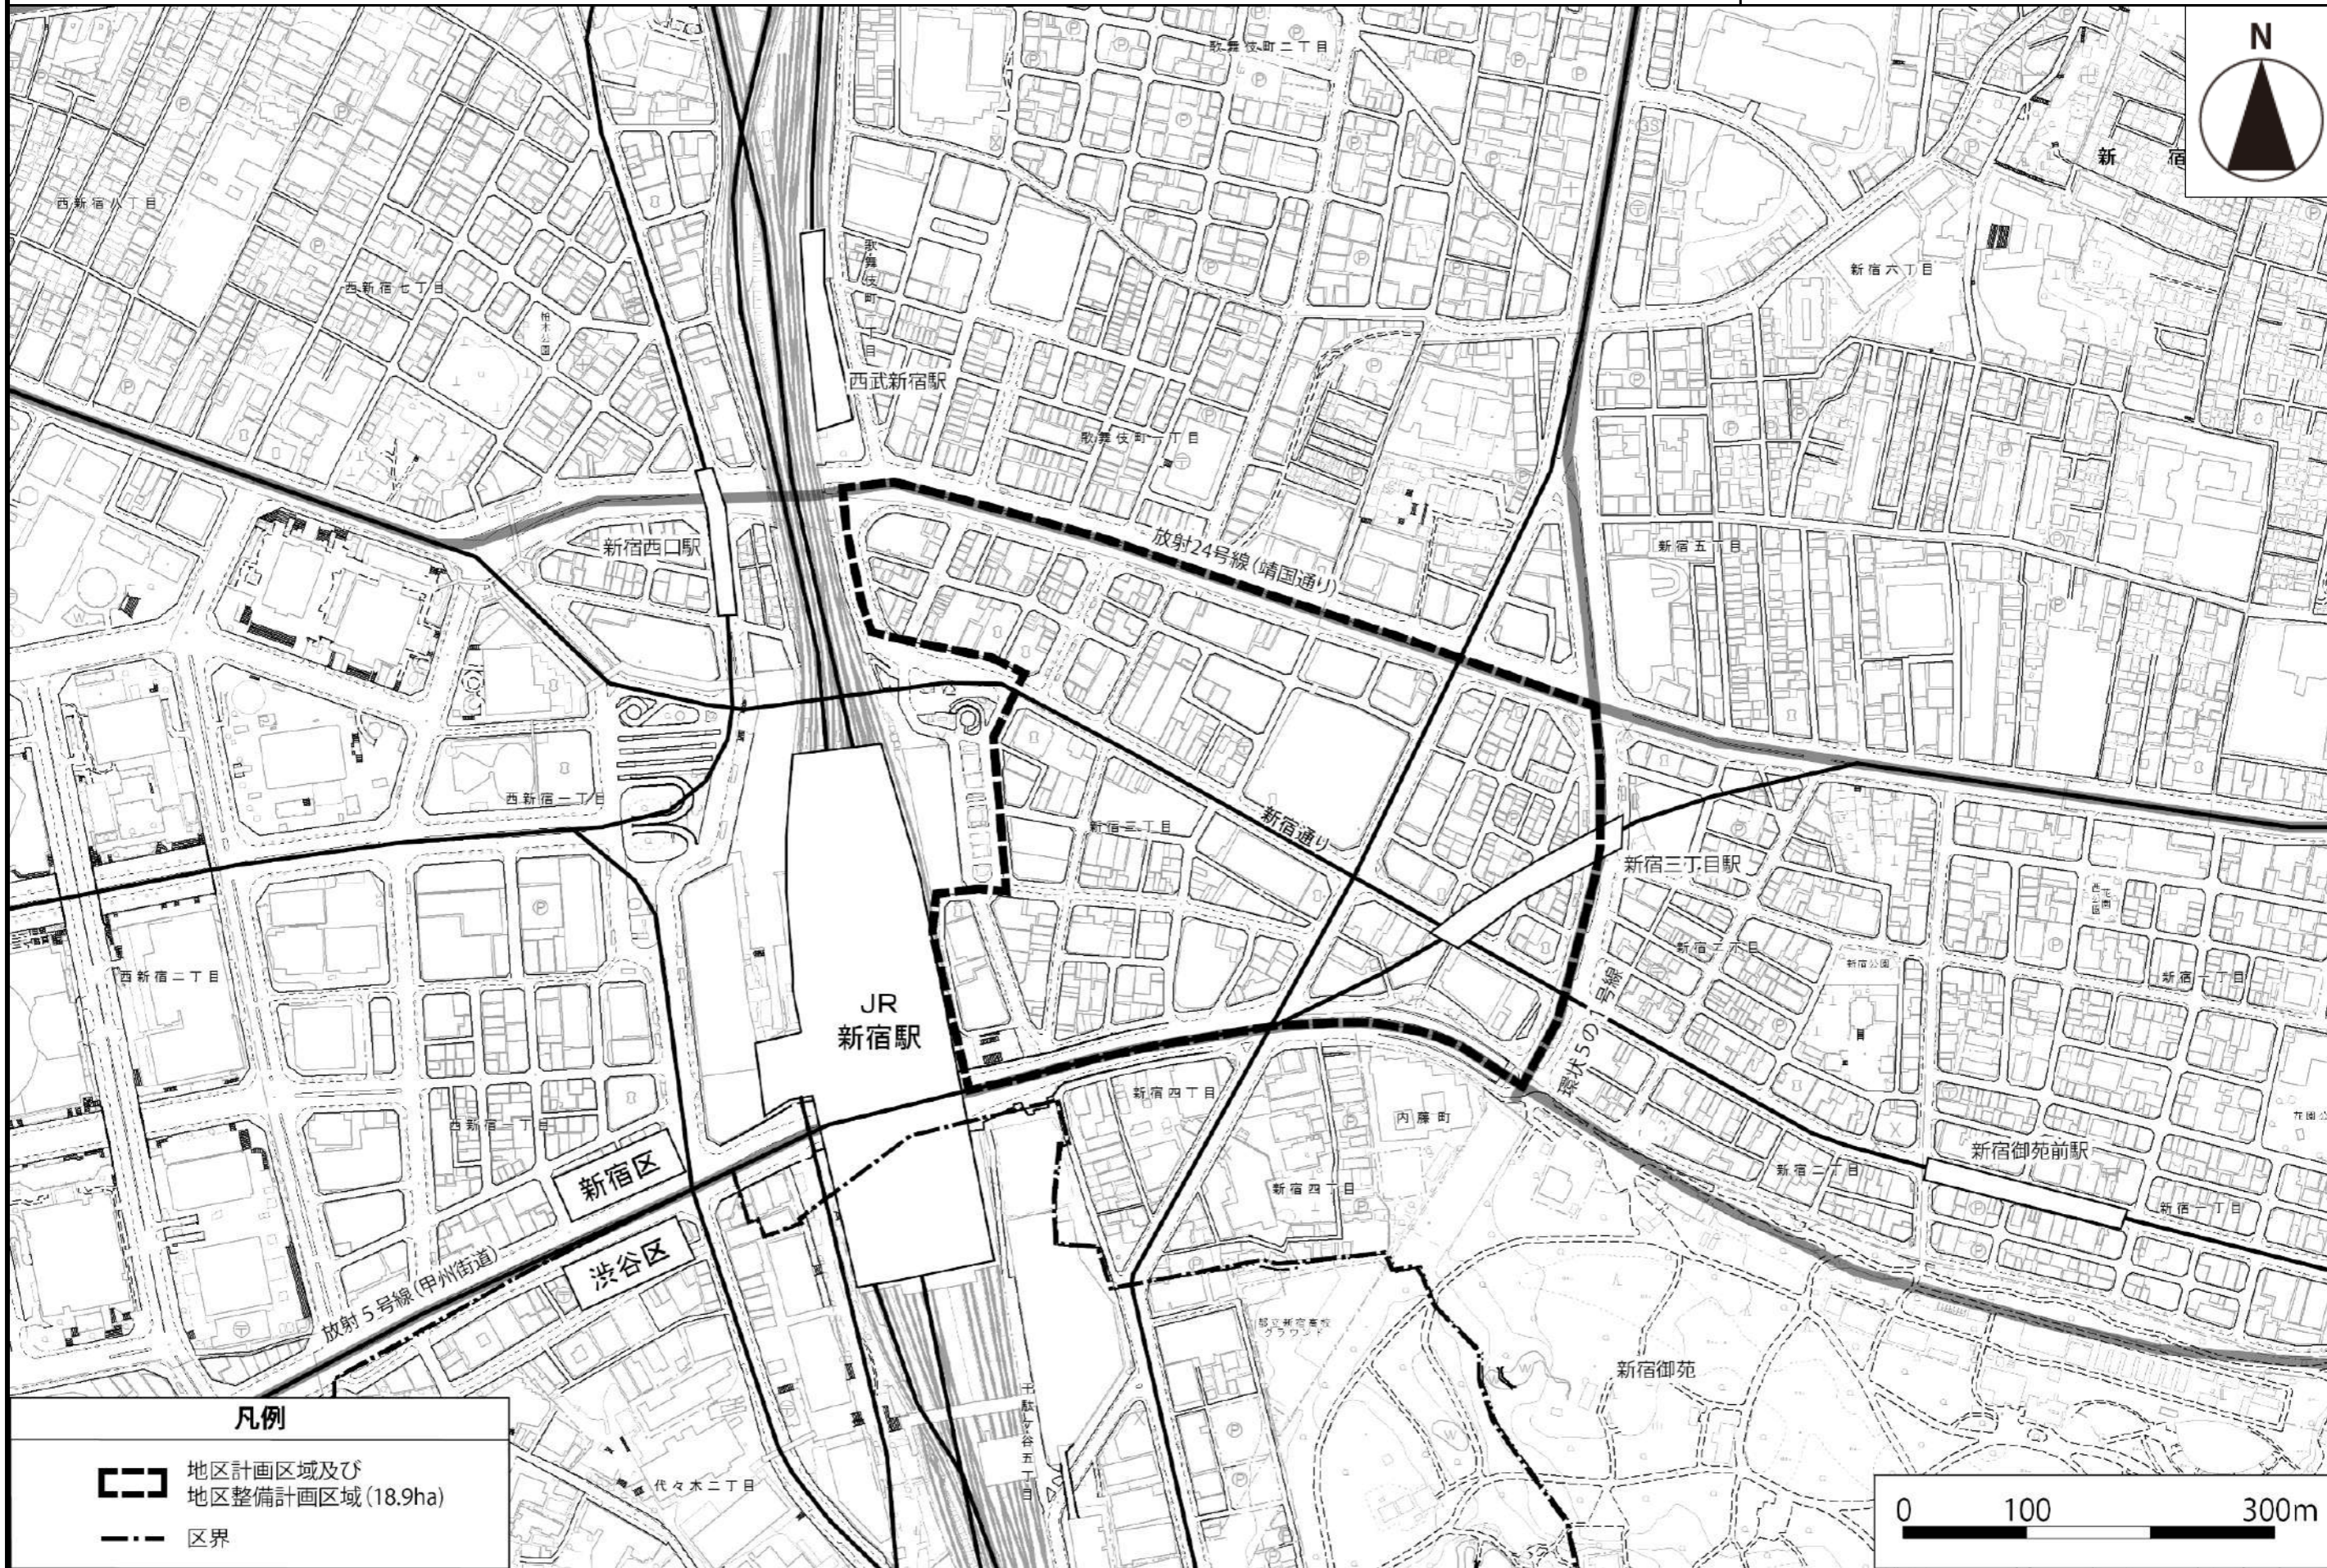

東京都市計画地区計画
 新宿駅東口地区地区計画 総括図

[新宿区決定]

この地図は、東京都知事の承認を受けて、東京都縮尺2,500分の1地形図を利用して作成したものである。(承認番号) 2都市基交著第117号

東京都市計画地区計画
 新宿駅東口地区地区計画 位置図

[新宿区決定]

この地図は、東京都知事の承認を受けて、東京都縮尺 2,500 分の 1 地形図を利用して作成したものである。(承認番号) 2都市基交著第 117 号