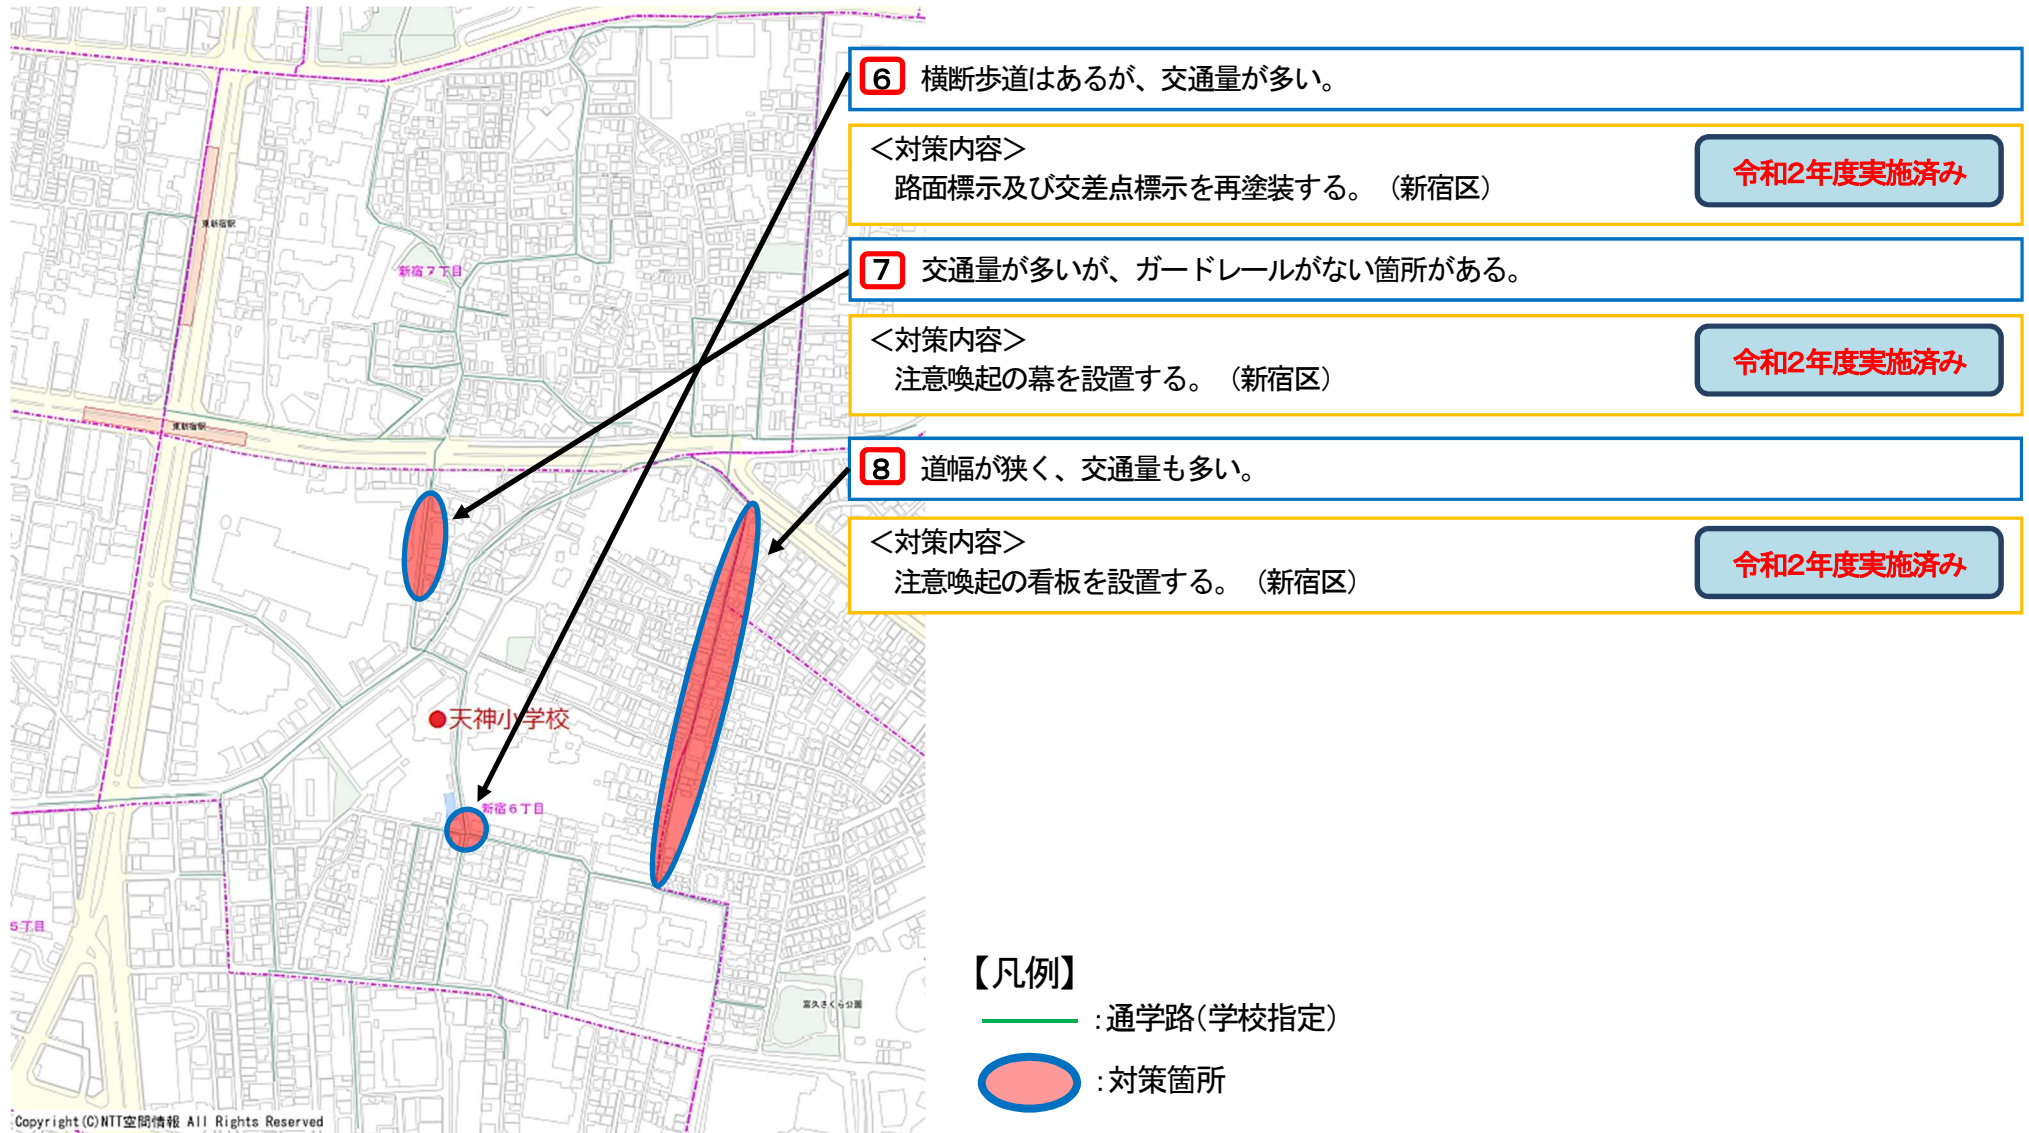

東京都 新宿区 天神小学校区 (R2年度交通安全総点検 対策箇所図)

令和2年10月15日点検実施(富久町学童クラブの要望箇所含む)

【対策検討メンバー】

天神小: 小学校、新宿警察署、区(教育調整課・道路課・交通対策課)

富久町学童クラブ: 牛込警察署、区(子ども家庭支援課・教育調整課・道路課・交通対策課)

東京都 新宿区 天神小学校区 (R2年度交通安全総点検 対策箇所図)

令和2年10月15日点検実施(富久町学童クラブの要望箇所含む)

Copyright (C) NTT空間情報 All Rights Reserved

【対策検討メンバー】

天神小: 小学校、新宿警察署、区(教育調整課・道路課・交通対策課)

富久町学童クラブ: 牛込警察署、区(子ども家庭支援課・教育調整課・道路課・交通対策課)