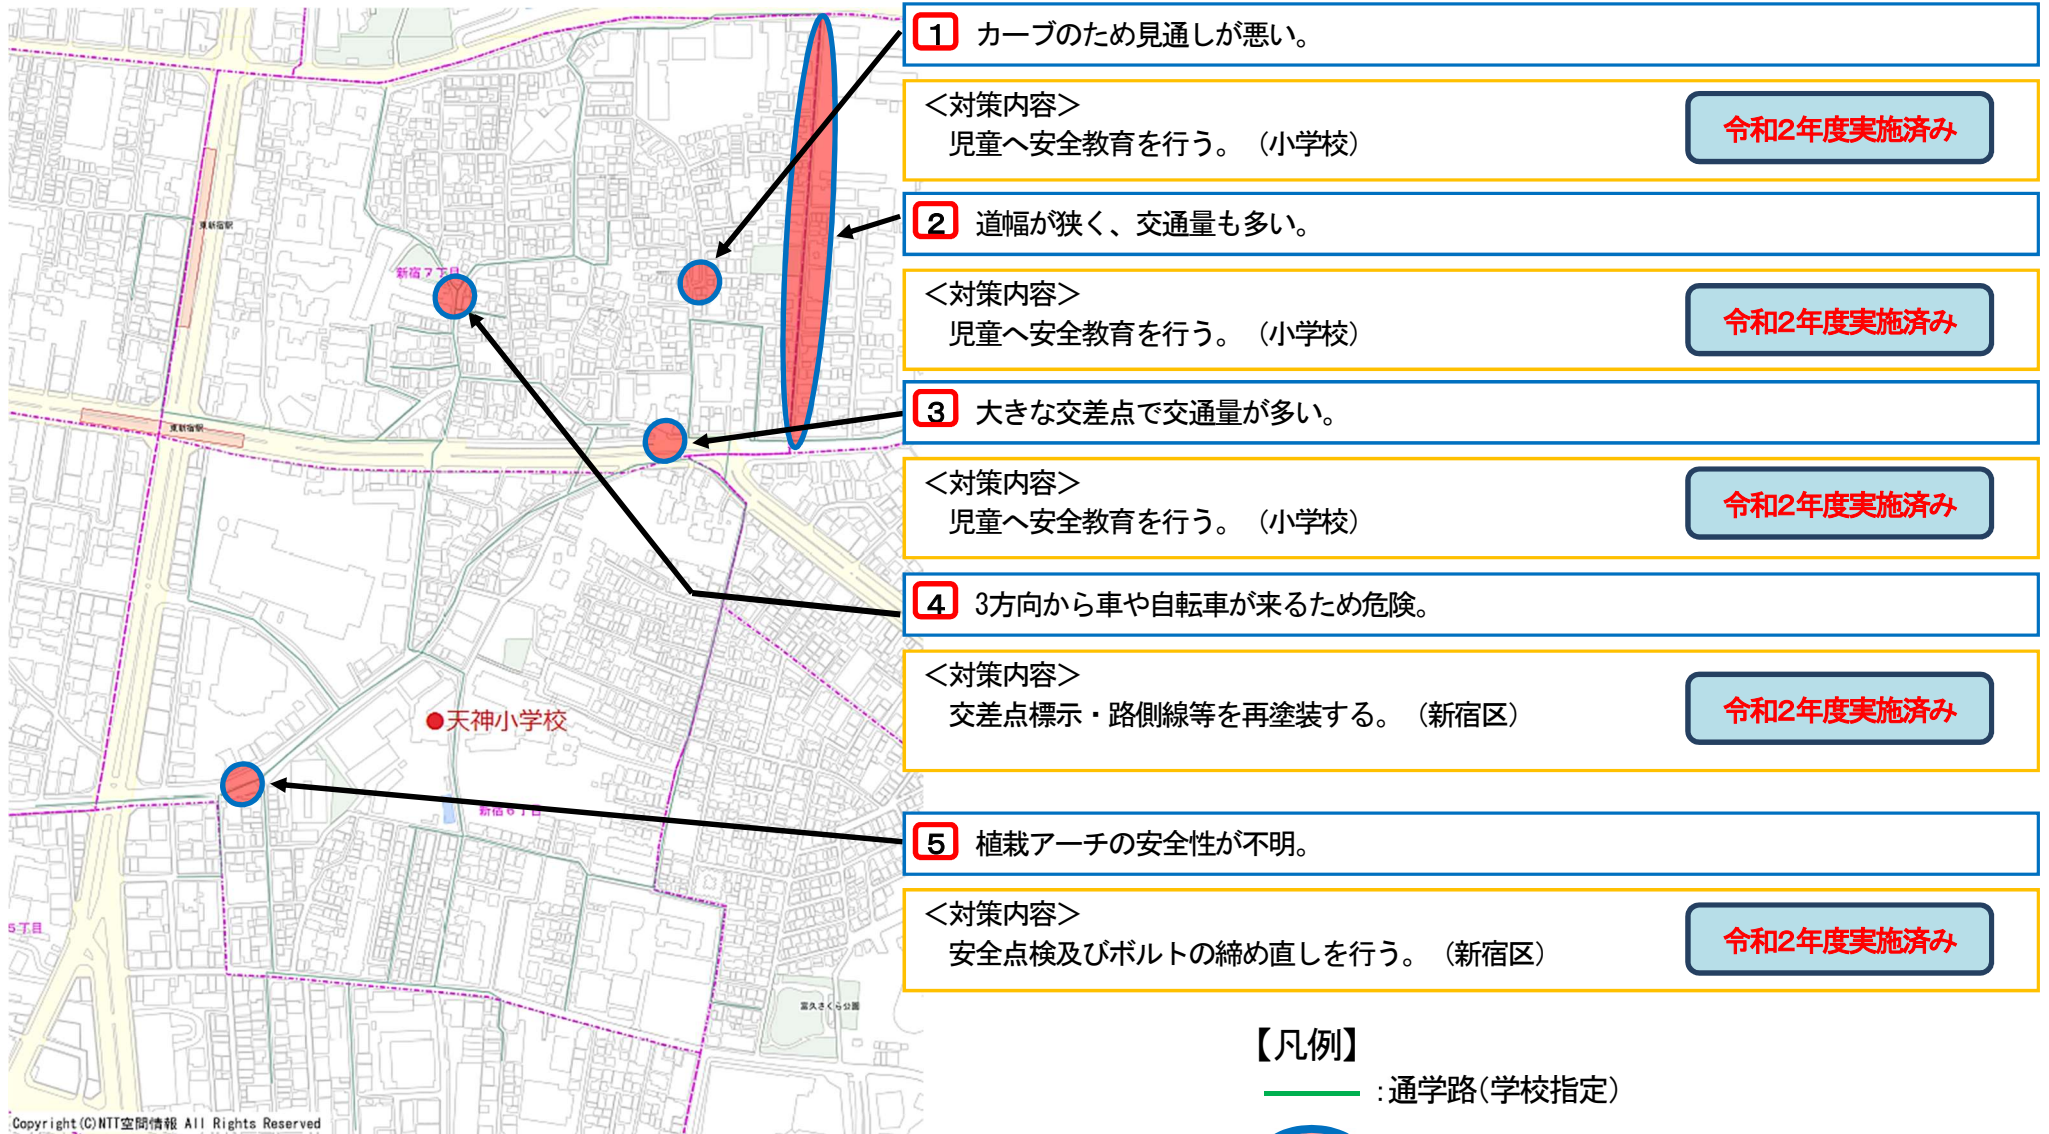

東京都 新宿区 天神小学校区 (R2年度交通安全総点検 対策箇所図)

令和2年10月15日点検実施(富久町学童クラブの要望箇所含む)

【対策検討メンバー】

天神小: 小学校、新宿警察署、区(教育調整課・道路課・交通対策課)

富久町学童クラブ: 牛込警察署、区(子ども家庭支援課・教育調整課・道路課・交通対策課)

東京都 新宿区 天神小学校区 (R2年度交通安全総点検 対策箇所図)

令和2年10月15日点検実施(富久町学童クラブの要望箇所含む)

Copyright (C) NTT空間情報 All Rights Reserved

【対策検討メンバー】

天神小: 小学校、新宿警察署、区(教育調整課・道路課・交通対策課)

富久町学童クラブ: 牛込警察署、区(子ども家庭支援課・教育調整課・道路課・交通対策課)