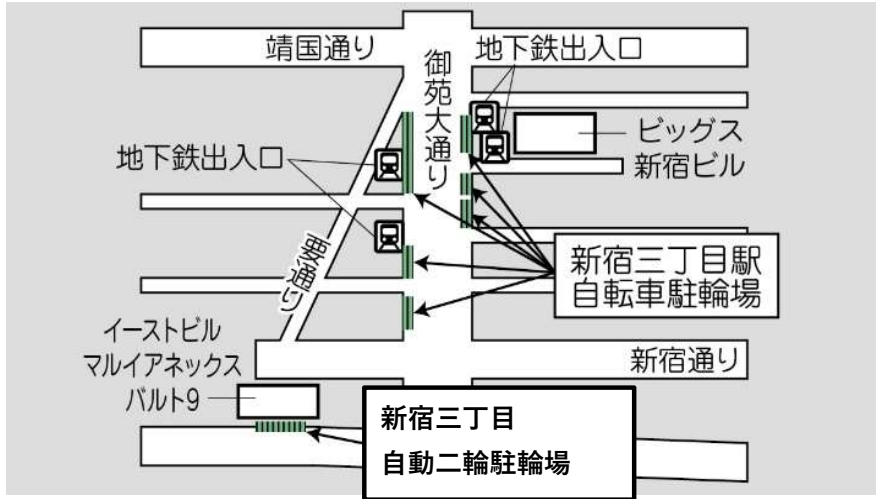

# 新宿三丁目駅

現在の利用種別

- I 自転車等駐輪場
- II 路上自転車等駐輪場
- III 自転車等整理区画
- IV 民間設置民間運営駐輪施設

## ●利用に関する問合せ●

受 付：サイカパーキング  
 電 話：0120-773-281（365日24時間）

駐輪場名	現在の利用形態	4月からの暫定期間の利用方法					暫定期間終了後の利用方法				
		整備等期間	利用形態	利用料金			開始時期 (目安※1)	利用形態	利用料金(※2)		
				自転車	原付	自動二輪			自転車	原付	自動二輪
新宿三丁目駅 自転車駐輪場 (民設民営)	一時利用	令和3年4月～5月 (2ヵ月間)	変更なし (一時利用)	2時間無料 6時間毎110円	-	-	令和3年6月	一時利用	2時間無料 6時間毎110円(※3)	-	-
新宿三丁目駅 自動二輪駐輪場 (民設民営)	一時利用	令和3年4月～5月 (2ヵ月間)	変更なし (一時利用)	-	-	30分無料 1時間毎110円	令和3年6月	一時利用	-	-	30分無料 1時間毎110円(※3)