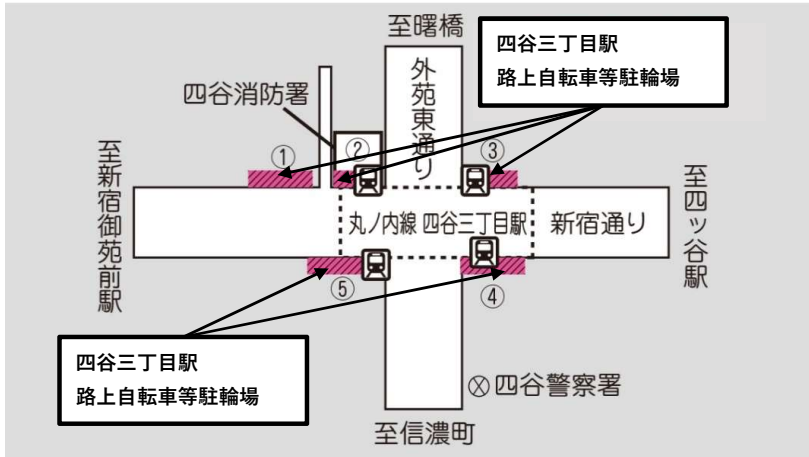

四谷三丁目駅

現在の利用種別

- I 自転車等駐輪場
- II 路上自転車等駐輪場
- III 自転車等整理区画
- IV 民間設置民間運営駐輪施設

●利用に関する問合せ●

受付：サイカパーキング
 電話：0120-773-281（365日24時間）

駐輪場名	現在の利用形態	4月からの暫定期間の利用方法					暫定期間終了後の利用方法				
		整備等期間	利用形態	利用料金			開始時期 (目安※1)	利用形態	利用料金(※2)		
				自転車	原付	自動二輪			自転車	原付	自動二輪
四谷三丁目駅 路上自転車等駐輪場	一時利用 ①、③、④、⑤	令和3年4月～9月 (6ヵ月間)	変更なし (一時利用)	2時間無料 24時間毎100円	-	-	令和3年10月	一時利用	2時間無料 6・8時間毎110円(※3)		
	定期利用 ①～⑤	令和3年4月～9月 (6ヵ月間)	定期利用 (暫定料金)	6,300円	-	-					