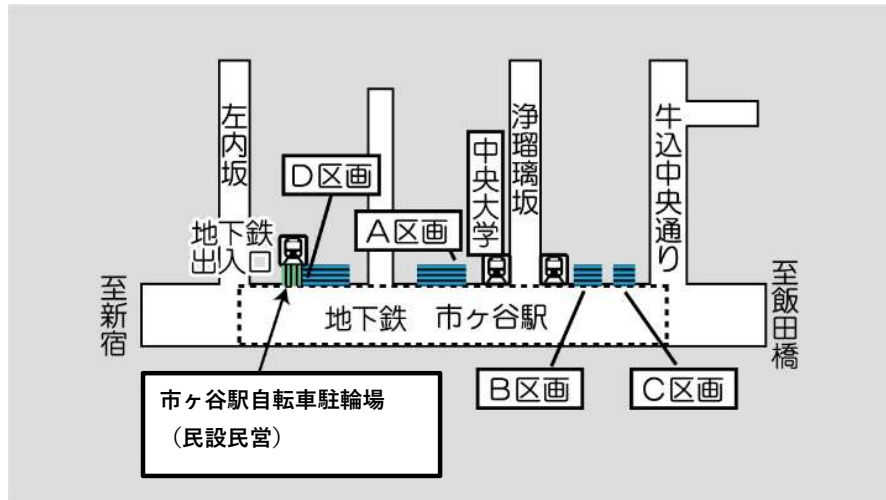

市ヶ谷駅

現在の利用種別

- I 自転車等駐輪場
- II 路上自転車等駐輪場
- III 自転車等整理区画
- IV 民間設置民間運営駐輪施設

●利用に関する問合せ●

受付：サイカパーキング
 電話：0120-773-281 (365日24時間)

駐輪場名	現在の利用形態	4月からの暫定期間の利用方法					暫定期間終了後の利用方法				
		整備等期間	利用形態	利用料金			開始時期 (目安※1)	利用形態	利用料金(※2)		
				自転車	原付	自動二輪			自転車	原付	自動二輪
市ヶ谷駅 自転車等整理区画 (A・B・C区画)	定期利用	令和3年4月～9月 (6ヵ月間)	定期利用 (暫定料金)	6,300円	-	-	令和3年10月	一時利用	2時間無料 6・8時間毎110円(※3)	-	-
市ヶ谷駅 自転車等整理区画 (D区画)	定期利用	令和3年4月～6月 (3ヵ月間)	定期利用 (暫定料金)	3,150円	-	-	令和3年7月	一時利用	2時間無料 6時間毎110円(※3)	-	-
市ヶ谷駅 自転車駐輪場 (民設民営)	一時利用	令和3年4月～6月 (3ヵ月間)	変更なし (一時利用)	2時間無料 6時間毎110円	-	-					