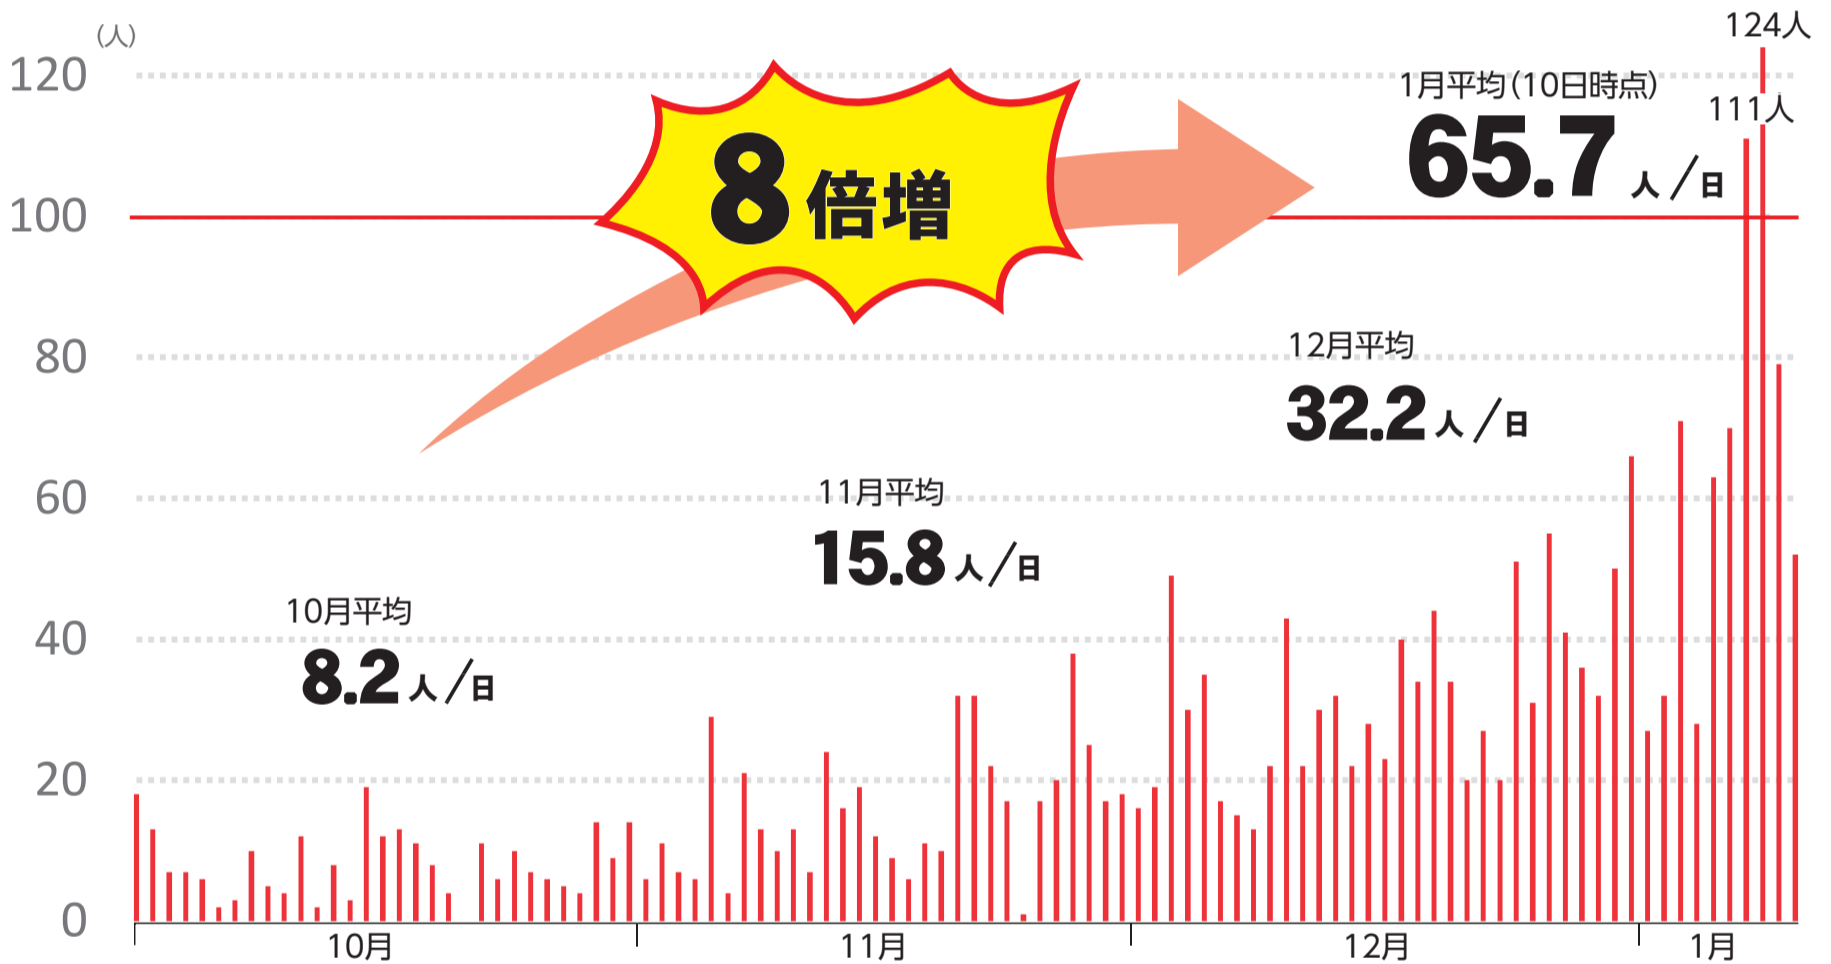

しんじゅくコール ☎ 3209-9999 聴覚に障害がある方で「ファックス番号のない記事」
土・日曜日、夜間もご案内 ☎ 3209-9900 へのお問い合わせは、しんじゅくコールのファックス
受付時間:午前8時~午後10時 ※本紙に記載の電話番号は市外局番(03)を省略しています。

緊急事態宣言発令中 区内感染者が急増しています

区内では10月以降、感染者が急増しています。感染者数を減少させ、^{ひっばく}逼迫する医療提供体制の警戒度を引き下げるため、一人一人の感染予防に対する意識を高めることが重要です。本号では、区内の感染者数の状況、感染リスクが高い場面をお知らせするほか、緊急事態宣言に伴う区施設等の対応状況等をご案内します。

■ 区内の新規感染者発生状況/日(1月10日まで)

徹底しよう 下記のような場面で感染拡大が起こっています 食べるときは喋らない! 喋るときはマスクをする!

4人以下・夜8時前までの
飲食で気が緩んでしまう

家族以外の親しい人(友人等)と
の昼食で気が緩んでしまう

友人宅や貸し切りスペースなど、
飲食店でない場所なら大丈夫と思ってしまう