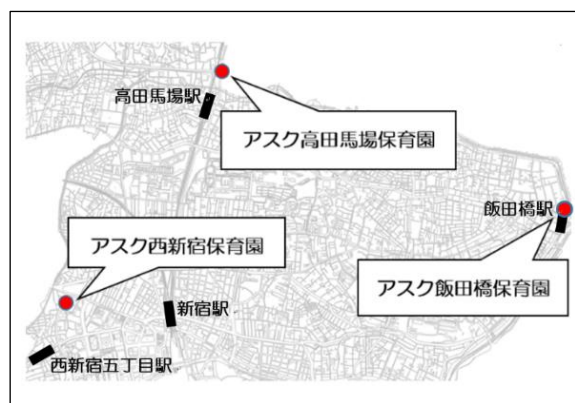

東京都認証保育所 3 園の閉園について

区内で、東京都認証保育所 3 所及び認可保育所 4 所を運営する（株）日本保育サービスから、下記の認証保育所 3 所について、閉園する旨の報告を受けたため、報告します。

記

1 施設概要（令和 2 年 9 月現在）

- (1) アスク飯田橋保育園【定員 40 名、在園児 9 名（5 歳児 3 名を含む）】
  新宿区神楽河岸 1-1 セントラルプラザ 3 階
- (2) アスク西新宿保育園【定員 35 名、在園児 22 名（5 歳児 4 名を含む）】
  新宿区西新宿 6-20-7 コンシェルシア西新宿タワーズウェスト 1 階
- (3) アスク高田馬場保育園【定員 39 名、在園児 24 名（4、5 歳児 10 名を含む）】
  新宿区高田馬場 2-16-11 高田馬場 216ビル 2 階

2 閉園日

- (1) アスク飯田橋保育園・・・令和 3 年 3 月 31 日
- (2) アスク西新宿保育園・・・令和 3 年 3 月 31 日
- (3) アスク高田馬場保育園・・・令和 4 年 3 月 31 日

3 閉園の理由

入所児童数の減少により、園の経営継続が困難となったため。

4 在園児への対応

在園児の保護者に対して事業者は、以下の対応を行う。

- ① 事業者系列の他の認証保育所の紹介
- ② 在園児宅近隣等の認証保育所又は認可外保育施設の紹介と当該施設との交渉
- ③ 在園児宅近隣等の認可保育所の紹介及び申込の勧奨

(各園の所在地)