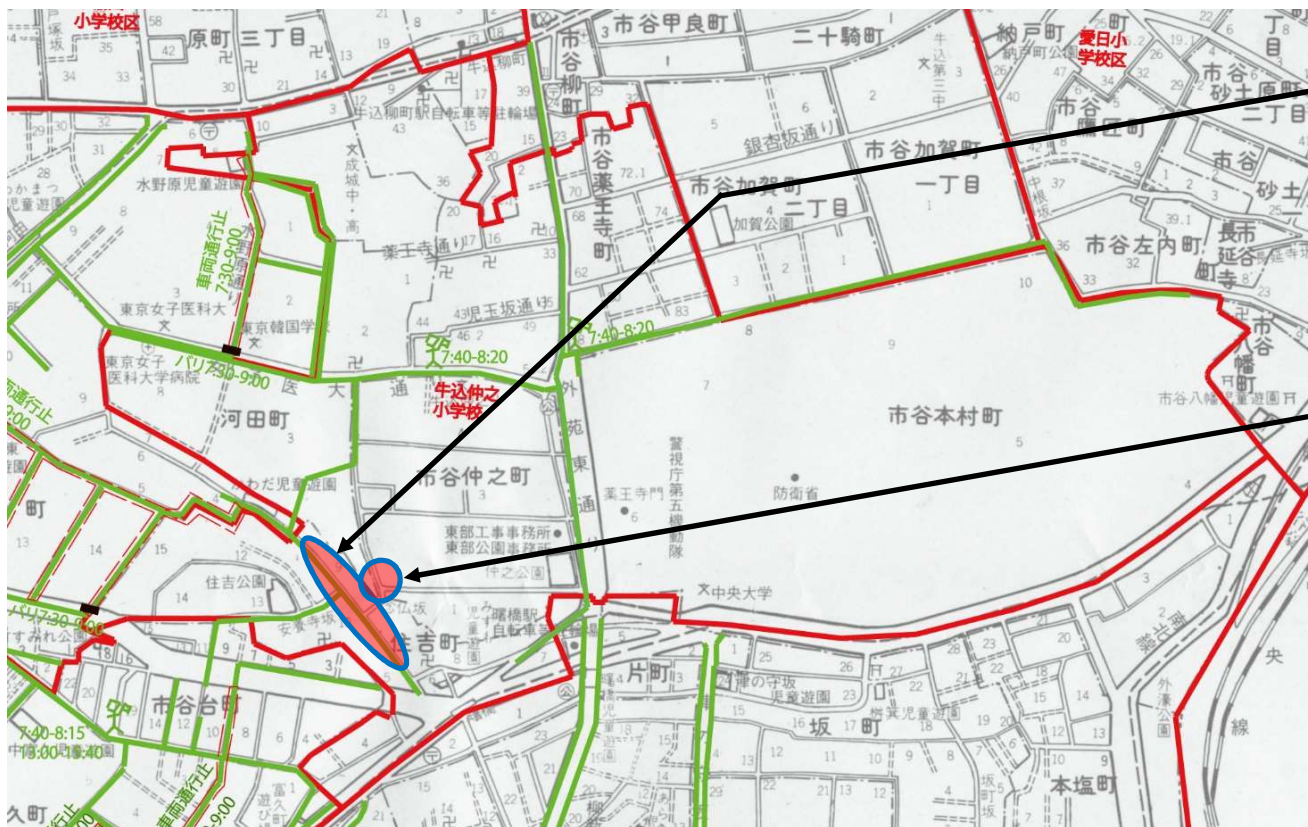

東京都 新宿区 牛込仲之小学校区 (R元年度交通安全総点検 対策箇所図) (S=1/10,000)

令和元年8月6日点検実施

1 相互通行箇所で車がスピードを出していて危険。

令和元年度実施済み

<対策内容>
ドライバーへ注意喚起するための看板を設置する。(新宿区)

2 念仏坂の端のポストコーンが曲がっていて危険。

令和元年度実施済み

<対策内容>
ポストコーンを改修する。(新宿区)

【凡例】

- : 通学路(学校指定)
- : 対策箇所
- : 学校区域

【対策検討メンバー】

小学校、牛込警察署、区(教育調整課・道路課・交通対策課)