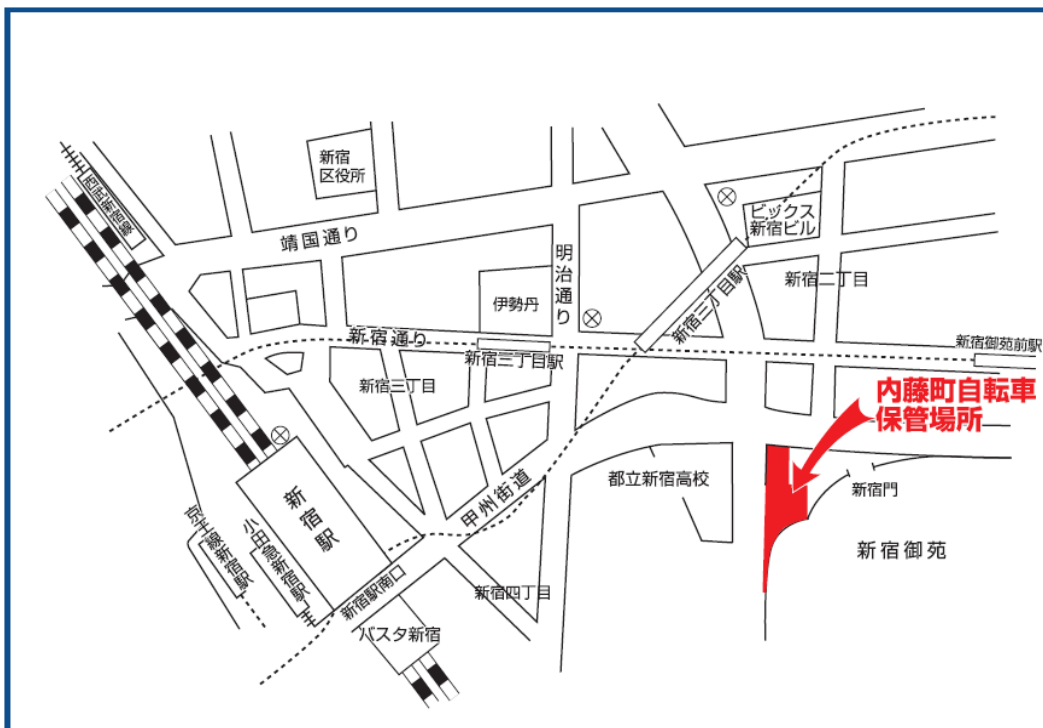

内藤町自転車保管場所

●撤去車両の返還について●

名称：内藤町自転車保管場所

住所：新宿区内藤町11番地

※都立新宿高校東隣（内藤町11番地4号）

電話：03-5273-3896

返還時間：8:30～18:00（年末年始休）

返還時に必要なもの