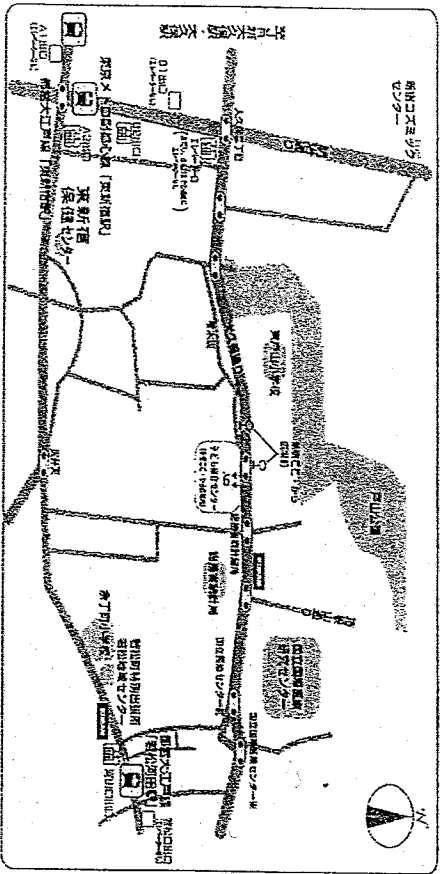

交通案内

◎都営大江戸線・東京メトロ副都心線 「東新宿駅」から徒歩7分

◎都営大江戸線 「若松河田駅」から徒歩10分

◎都営バス 「新宿ここ・から広場前」停留所徒歩1分

徒歩 74 新宿駅西口→東京女子医大（国立国際医療研究センター経由）

徒歩 63 小滝橋車庫→新橋駅（大久保駅前・新大久保駅前経由）

徒歩 62 小滝橋車庫→都営飯田橋駅（大久保駅前・新大久保駅前経由）

～ 障がいのある子もいない子とともに遊ぶ ～