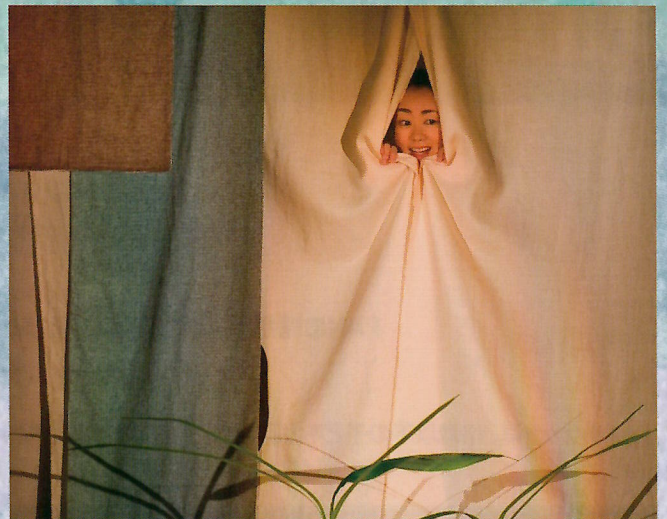

# かぜのうた

演出 くすのき燕(人形芝居燕屋)  
舞台美術 大澤 直(人形劇団ひばたあむ)  
出演 大沢 愛(表現教育研究所)

やわらかい春の日差し  
夏の夕暮れに光る蛍  
秋の夜風とおつきさま  
そして 春を待つ冬

ゆったりと吹く風に身を任せ  
めぐる季節を感じるひととき  
風によって届きますように

11月24日(日) 11:00～11:35

会場：ゆったり～の(新宿区北山伏町2-17)

対象：0才～2才の親子 40名(先着順・定員になり次第締め切ります)