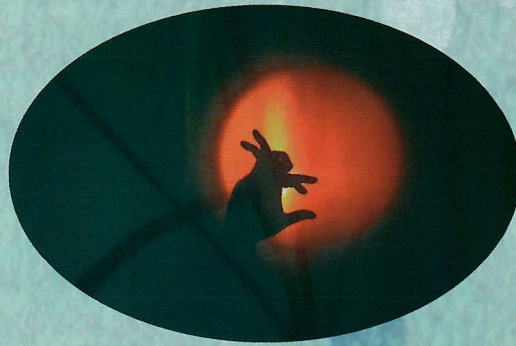

# かぜのうた

演出 くすのき燕(人形芝居燕屋)  
舞台美術 大澤 直(人形劇団ひばたあむ)  
出演 大沢 愛(表現教育研究所)

やわらかい春の日差し  
夏の夕暮れに光る蛍  
秋の夜風とおつきさま  
そして 春を待つ冬

ゆったりと吹く風に身を任せ  
めぐる季節を感じるひととき  
風によって届きますように

11月24日(日) 11:00～11:35

会場：ゆったり～の(新宿区北山伏町2-17)

対象：0才～2才の親子 40名(先着順・定員になり次第締め切ります)