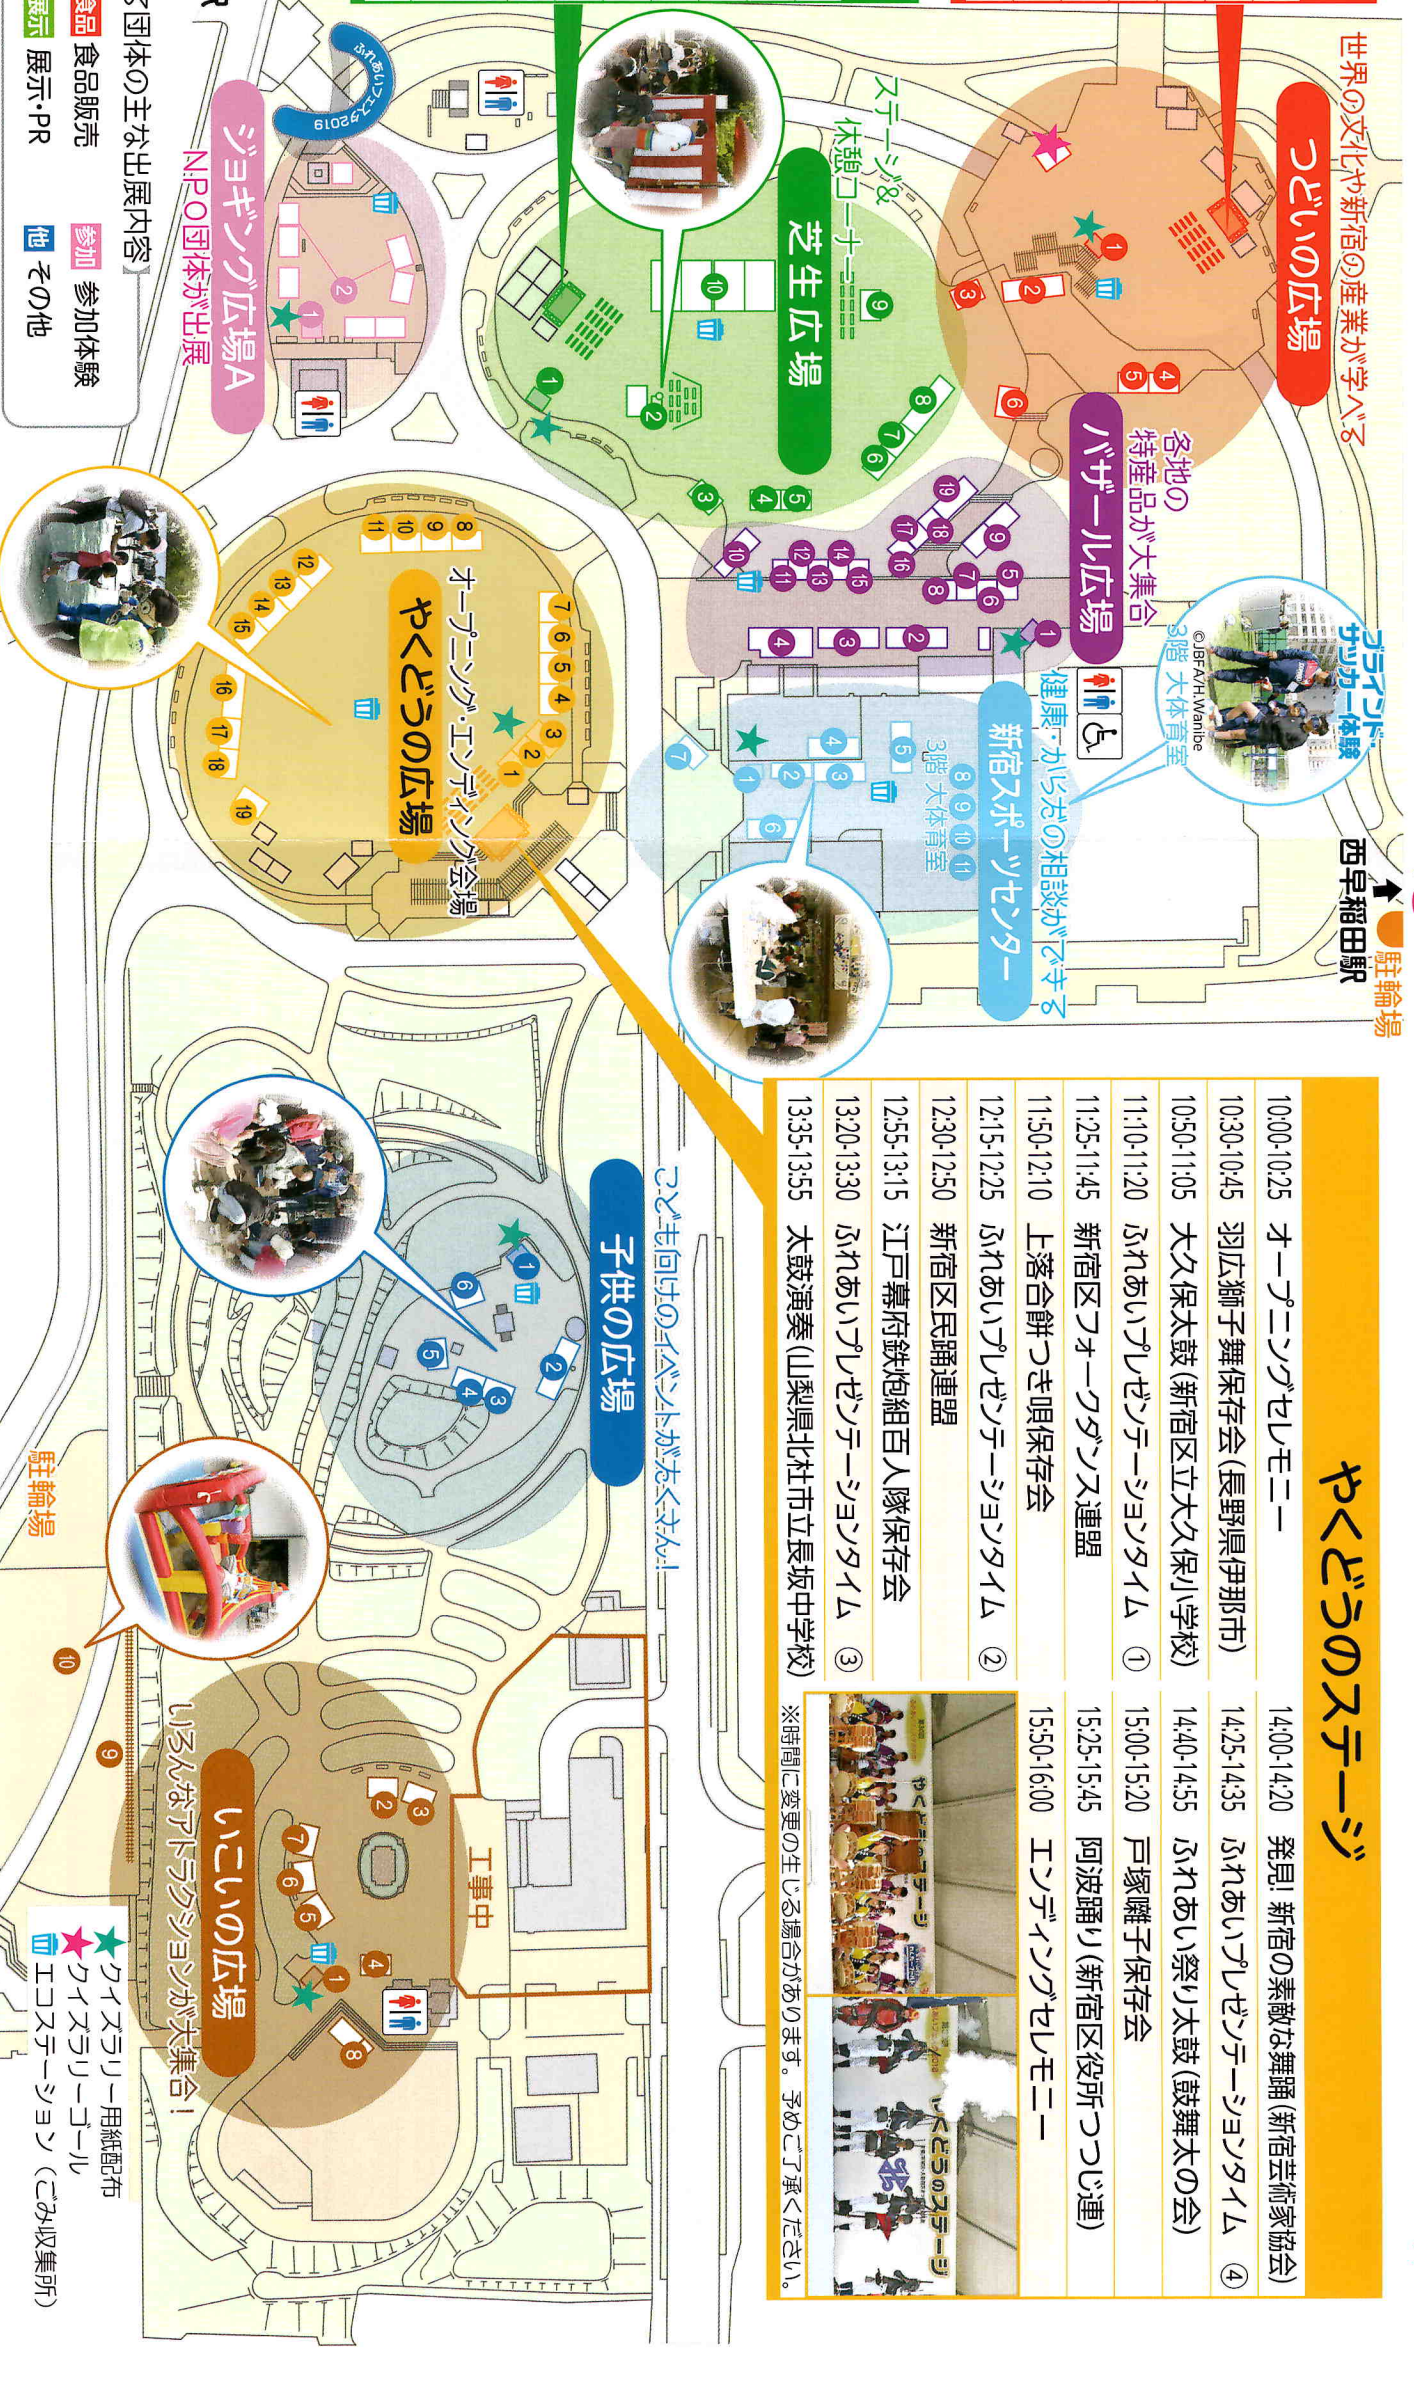

芝生のステージ

10:50-11:10	バントコリンズ、ダンス(西戸山クラブ)
11:20-11:40	フラダンス(楽しいフラ)
11:50-12:10	日本舞踊(藤貴会)
12:20-12:40	フラダンス(カウピリフラスマジオ)
12:50-13:10	ハーモニカ(ワロラチツ・新宿合奏団)
13:20-13:40	ハワイアン等演奏(ぼあこるピカケ)
13:50-14:10	フラダンス(チーマヌ・ホオ・イ・カ・ラー)
14:20-14:40	琉球太鼓【エイサー演奏】
14:50-15:10	昭和歌謡演奏(イノベーズ)

つどいの広場

1. ミニ本部
  2. しんじゅく多文化共生プラザ ネットワーク
  3. 在日本大韓国民民団 東京新宿支部
  4. 愛媛県松山市
  5. 産業体験コーナー
  6. (一社)新宿ユネスコ協会
2. ★クイズラリーゴール

ジヨギング広場A

1. ミニ本部
  2. 新宿NPOネットワーク協議会
2. ★お楽しみ、一般社団法人神楽坂サポーターズ、環境ベテランズグループ、健康実践センター、建築ネットワークセンター、国際ピラリッダーズ東京自殺防止センター、新宿区ウオ・キョウ協会、日本カラーアートセラピー協会、フラウーセラピー研究会、森とてんえん(倶楽部)

芝生広場

1. ミニ本部
2. 野点コーナー
3. 東京和生菓子商工業協同組合 新宿支部
4. 新宿野外活動研究会
5. 新宿区商店会連合会
6. 原町ホーム
7. 新宿区肢体不自由者父母の会
8. 新宿区手をつなぐ親の会
9. 田基、将棋コーナー
10. 休憩コーナー

バザール広場

1. ミニ本部
2. 新宿区生鮮三品
3. 小売店連絡会青果部会
4. 新宿区生鮮三品
5. 小売店連絡会食肉食鳥部会
6. 新宿区生鮮三品
7. 小売店連絡会鮮魚部会
8. 合川新生園・保護者会
9. 東京都大島町
10. 岐阜県下呂市
11. 新宿トライ工房
12. あすなる作業所
13. 東京電力パワーグリッド(株) 東京総支社

やくどこの広場

1. 運営本部
2. 総合案内・迷子案内
3. 救護・授乳室
4. 新宿清掃事務所
5. 新宿義務関係団体
6. 東京都公共浴場
7. 生活衛生同業組合新宿支部
8. グリーンビル(ハク岳)
9. 箱根つづい(ハク岳)
10. 新宿区環境清掃部
11. 環境学習情報センター
12. 新宿区みどり公園課
13. 新宿区造園防炎協力会
14. 東京都下水道局
15. 西部第一下水道事務所

新宿スポーツセンター

1. ミニ本部
2. 公社東京都臨床検査技師会
3. 新宿集団給食施設協議会
4. (公財)新宿区勤労者・仕事支援センター
5. 新宿区女性の健康支援センター
6. 新宿区歯科医師会
7. 新宿区薬剤師会
8. ボランティアセンター
9. ボランティアセンター
10. ボランティアセンター
11. 新宿区東京オリンピック・パラリンピック開催等担当課

子供の広場

1. ミニ本部
2. 新宿区住宅リノベーション協議会
3. 新宿区青少年団体連合会
4. 新宿野外活動研究会
5. 新宿区危険管理課
6. 新宿区危険管理課
7. 新宿区交通安全課
8. 新宿区保健衛生課
9. ミニSL
10. フラフック

いこいの広場

1. ミニ本部
2. 東京消防庁 新宿消防署・新宿消防団
3. 川公園サービスセンター
4. 新宿区危機管理課
5. 警視庁新宿警察署
6. 防衛省自衛隊東京地方協力本部豊島出張所
7. 新宿区交通安全課
8. 友好都市・長野県伊那市
9. 新宿区保健衛生課
10. ミニSL
11. フラフック

やくどこのステージ

10:00-10:25	オープニングセレモニー	14:00-14:20	発見!新宿の素敵な舞踊(新宿芸術家協会)
10:30-10:45	羽広獅子舞保存会(長野県伊那市)	14:25-14:35	ふれあいプラゼンテーシヨンタイム ④
10:50-11:05	大久保太鼓(新宿区立大久保小学校)	14:40-14:55	ふれあい祭り太鼓(鼓舞太の会)
11:10-11:20	ふれあいプラゼンテーシヨンタイム ①	15:00-15:20	戸塚囃子保存会
11:25-11:45	新宿区フオーダンス連盟	15:25-15:45	阿波踊り(新宿区役所つづい連)
11:50-12:10	上落合餅つき唄保存会	15:50-16:00	エンディングセレモニー
12:15-12:25	ふれあいプラゼンテーシヨンタイム ②		
12:30-12:50	新宿区民踊連盟		
12:55-13:15	江戸幕府銃炮組百人隊保存会		
13:20-13:30	ふれあいプラゼンテーシヨンタイム ③		
13:35-13:55	大鼓演奏(山梨県北杜市立長坂中学校)		

※時間に変更の生じる場合があります。予めご了承ください。

子供の広場

子ども向けのイベントがたくさん!

いこいの広場

いろんなプログラムが満載!

- クイズラリー用紙配布
- クイズラリーゴール
- エコステーション(ごみ収集所)

和太鼓フェスタ開催地

公園内の8つの広場にある15箇所のチェックポイントをまわってクイズに答えよう!

全問正解で景品GET!!

※台紙は★印のポイントで配布します。

※台紙がなくなり次第終了となります。

※景品交換は★印のゴールで行います。