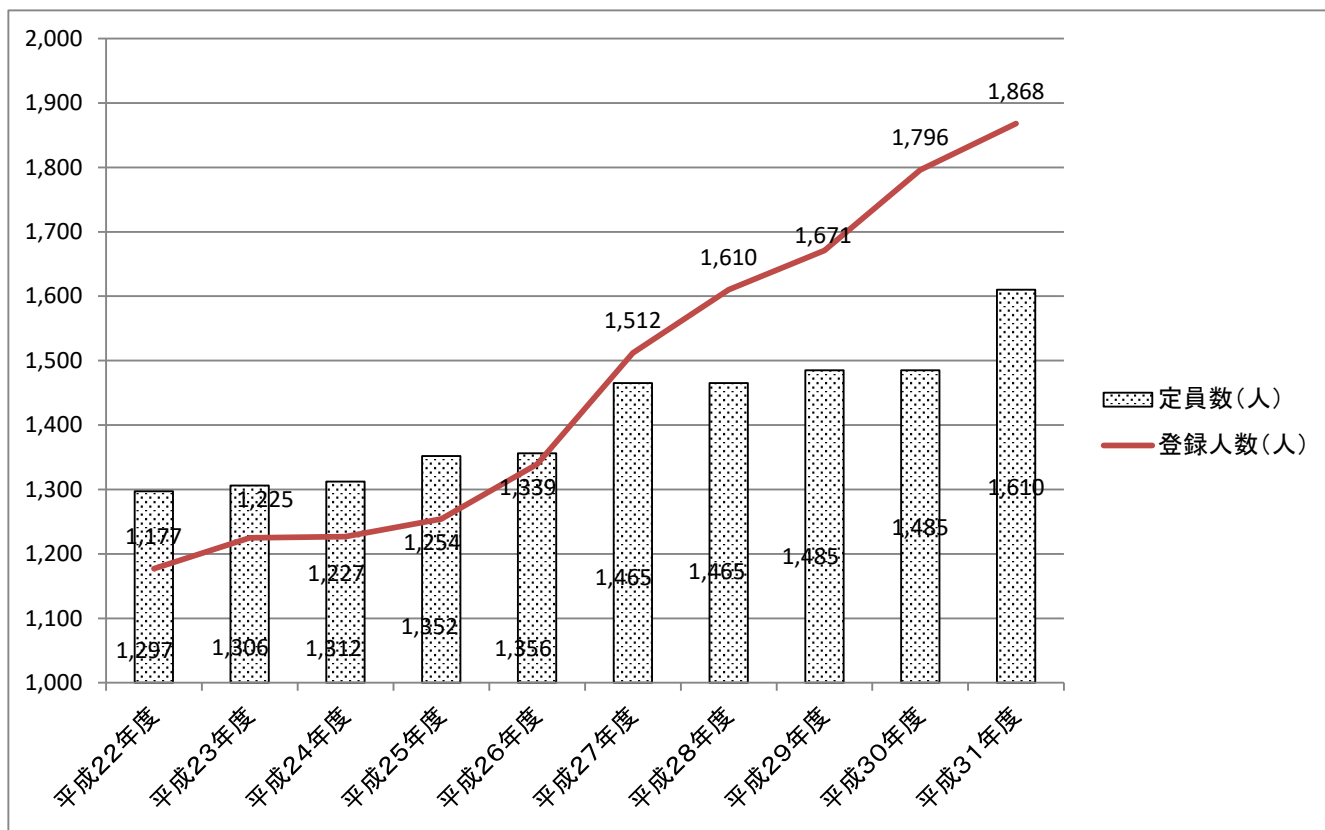

学童クラブの定員及び登録状況の推移

機能拡充放課後子どもひろばの登録状況の推移