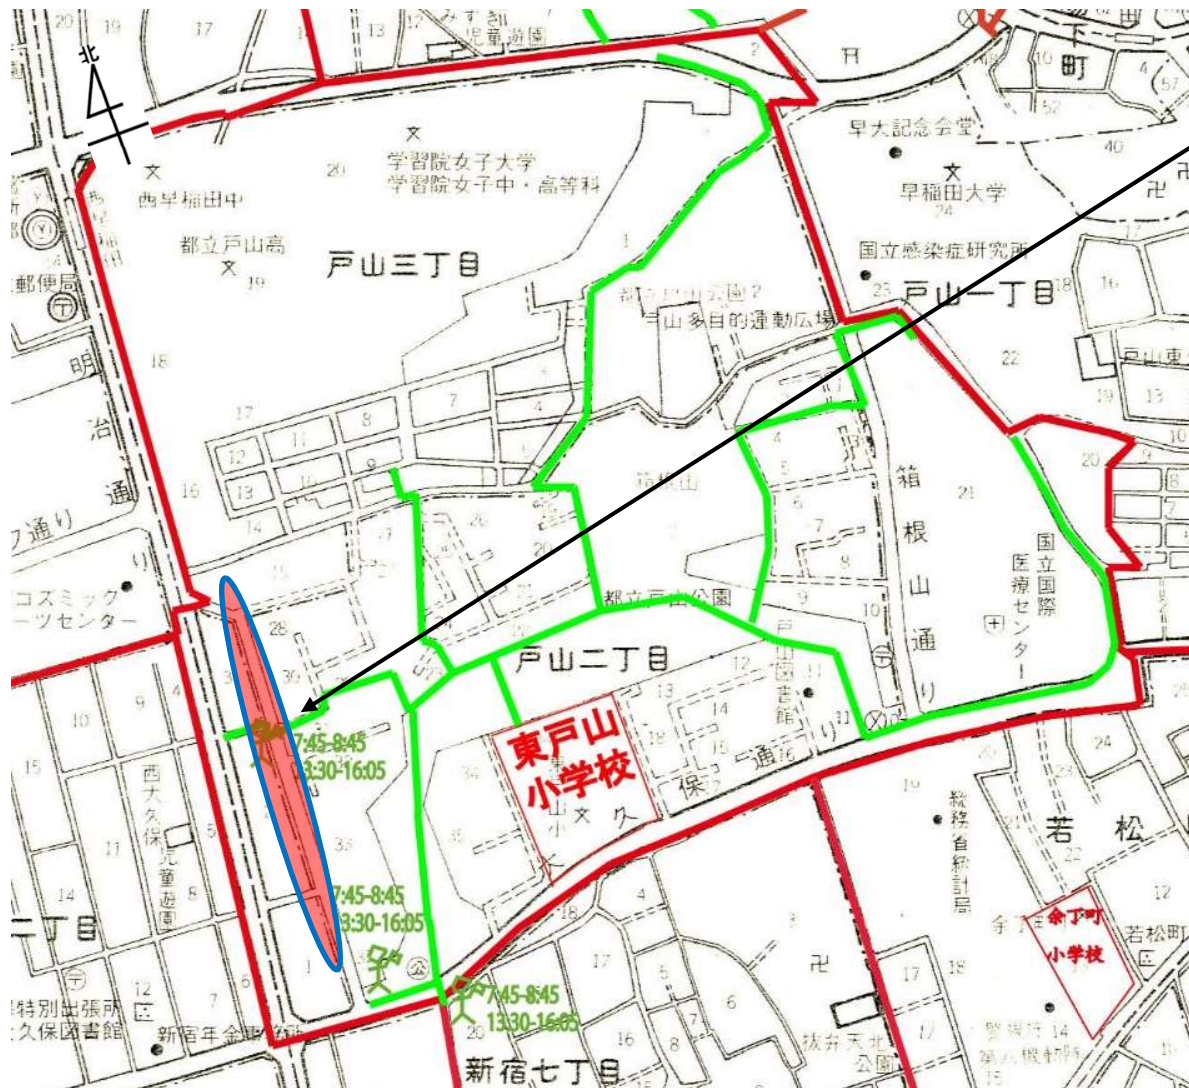

東京都 新宿区 東戸山小学校区 (H30年度交通安全総点検 対策箇所図) (S≒1/7,500)

平成30年9月28日点検実施

- 1
- ① 点検時、路上駐車している車があった。
 - ② 車の通行量が多く、スピードも出している車もよく見受けられる

<対策内容>

- ① 路上駐車について、注意を行う。(牛込警察署)
- ② 当該箇所について、学校及び学童クラブから児童へ安全指導する。(小学校・子ども総合センター)

継続して実施

【凡例】

-  : 通学路(学校指定)
-  : 対策箇所
-  : 学校区域

【対策検討メンバー】 小学校、牛込警察署、区(教育調整課・道路課・交通対策課)