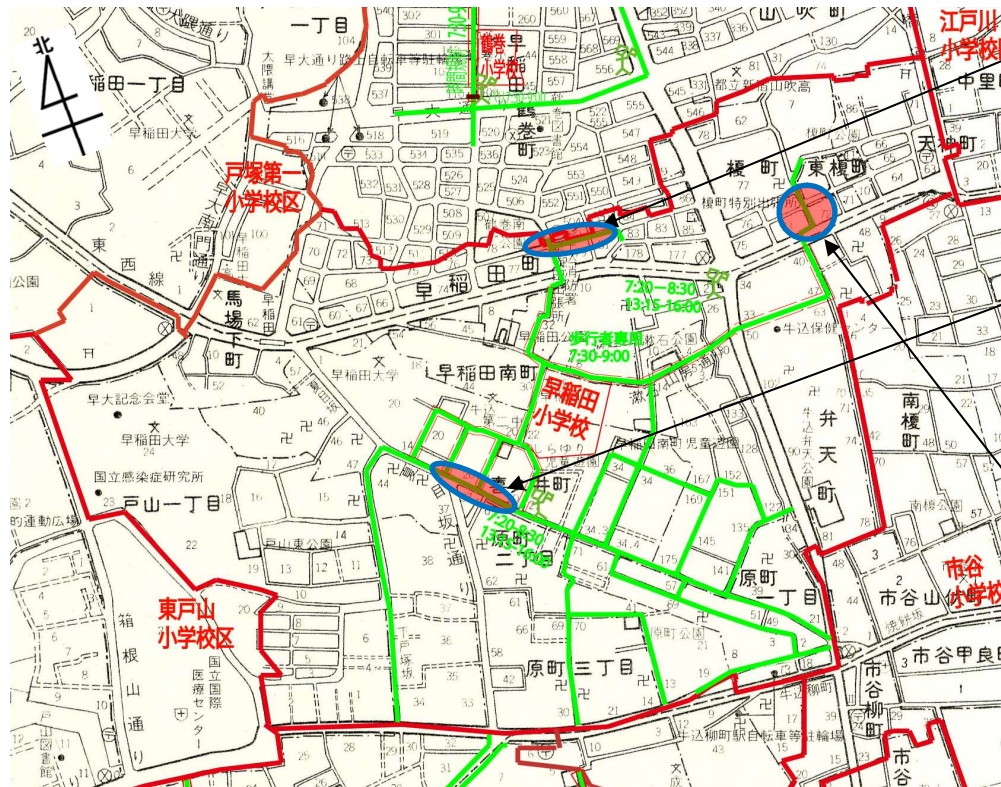

東京都 新宿区 早稲田小学校区 (H30年度交通安全総点検 対策箇所図) (S≒1/7,000)

平成30年9月20日点検実施

1 歩道に沢山の自転車が放置されている。

<対策内容>
定期的に注意札を貼るなど啓発に努める。(新宿区) **継続して実施**

2 喜久井町25にある道路反射鏡の角度に問題がある。

<対策内容>
道路反射鏡の角度を調整する。(新宿区) **平成30年度実施済み**

3 薄い色の縁石がガタガタしている。

<対策内容>
縁石のがたつきを補修する。(東京都) **平成30年度実施済み**

【対策検討メンバー】小学校、牛込警察署、区(教育調整課・道路課・交通対策課)