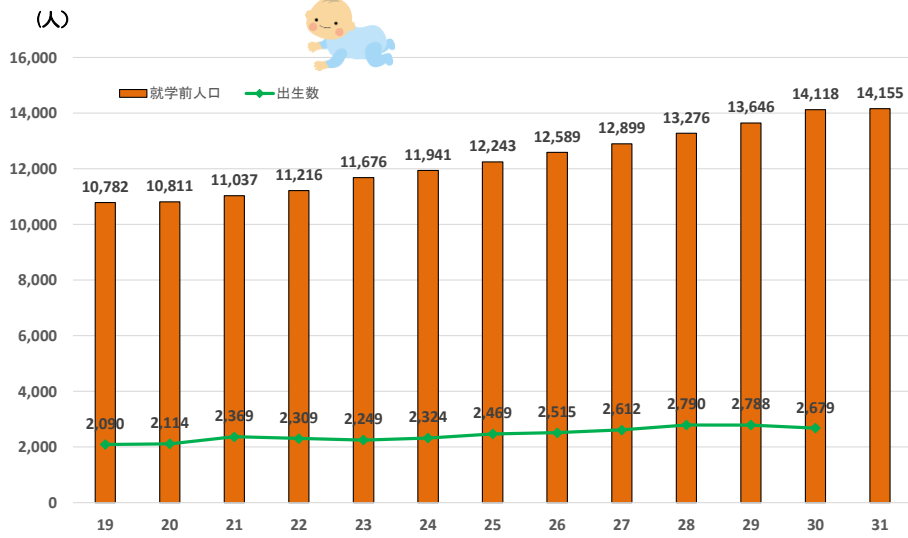

新宿区の出生数と就学前人口の推移

※出生数は1月から12月までの合計値（外国人含む）
出典（就学前人口）住民基本台帳 各年4月1日、（出生数）新宿区資料 各年

申込者数・待機児童数の推移