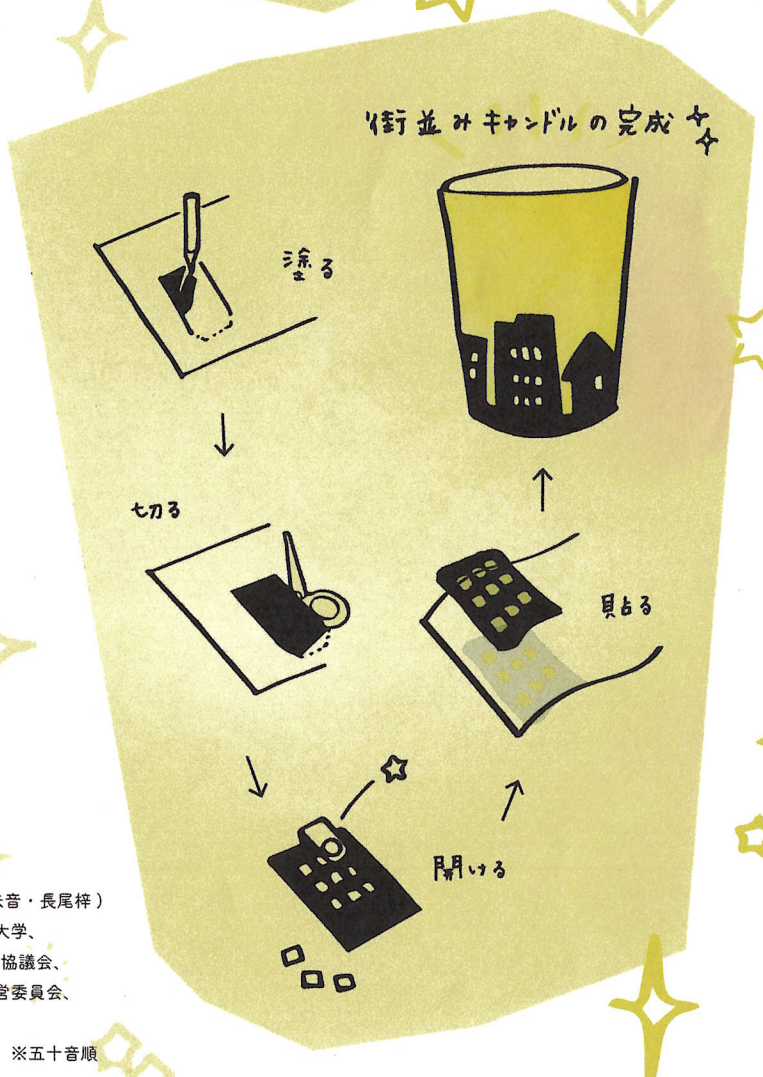

Candle Night @ Shinjuku Central Park 実行委員会
特別協賛：新宿中央公園パークアップ共同体、小田急電鉄（株）
後援：新宿区、（一社）新宿観光振興協会
デザイン協力：多摩美術大学 環境デザイン学科（石黒碧・蛭名桃子・中田朱音・長尾梓）
協力：（株）ウェルハーツ小田急、小田急新宿テラスシティ協議会、工学院大学、
高齢者食事サービスさくら、子ども食堂ユニコーン、新宿新都心開発協議会、
（一社）新宿副都心エリア環境改善委員会、角筈地域センター管理運営委員会、
西新宿子ども園、西新宿小学校、西新宿児童館、
西新宿町会連合会、（公社）日本芸能実演家団体協議会

※五十音順