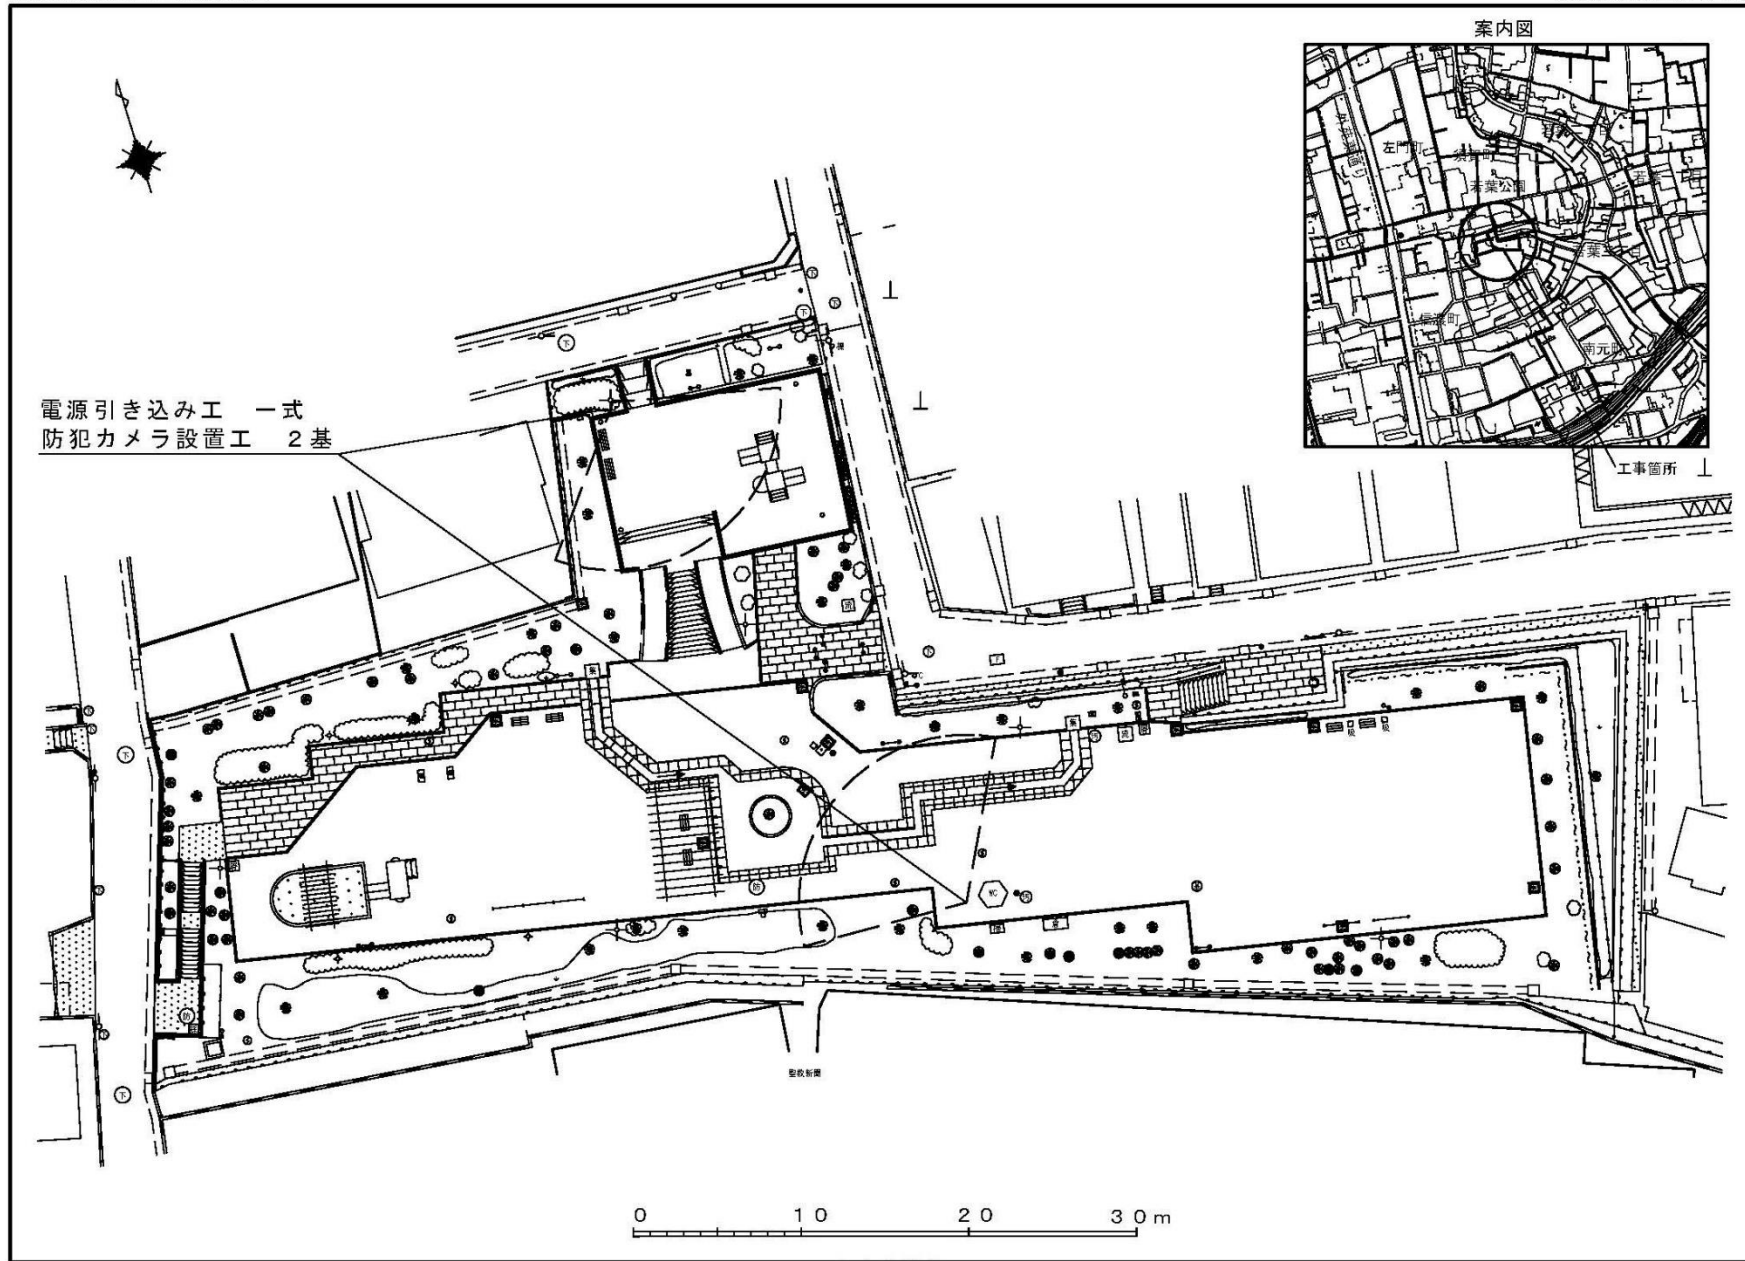

東京都新宿区立若葉公園

新宿区若葉三丁目4番

案内図

工事箇所

防犯カメラ設置工 2基
電源引き込み工 一式