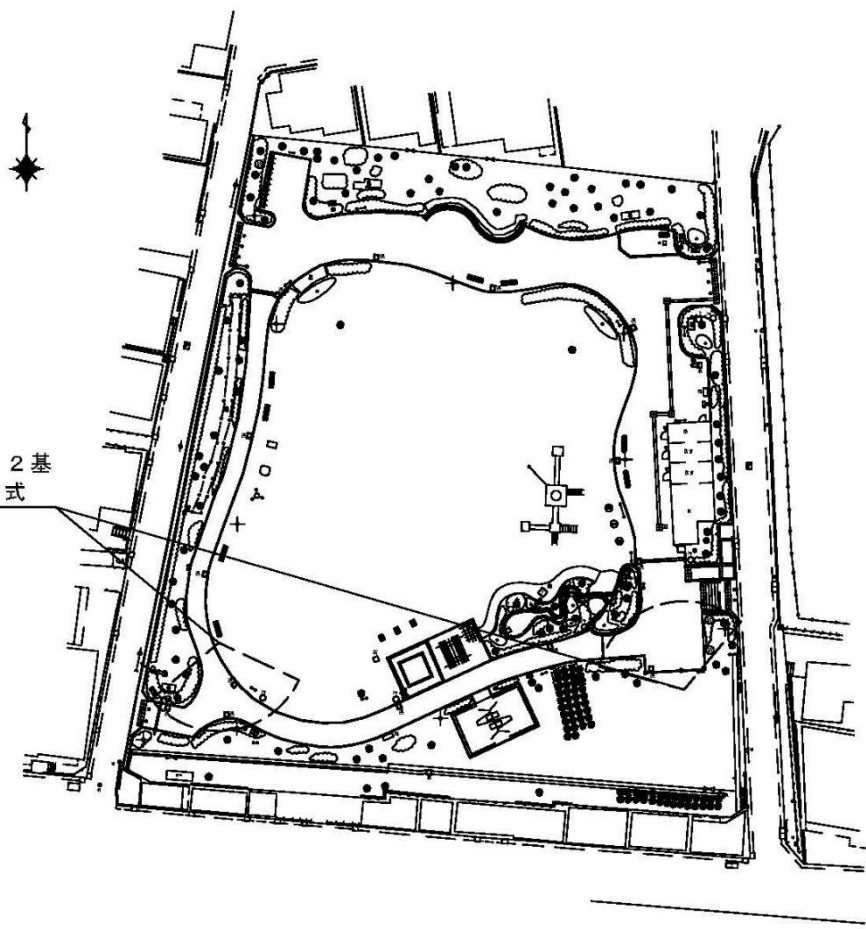

東京都新宿区立若葉公園

新宿区若葉三丁目4番

案内図

工事箇所

防犯カメラ設置工 2基
電源引き込み工 一式