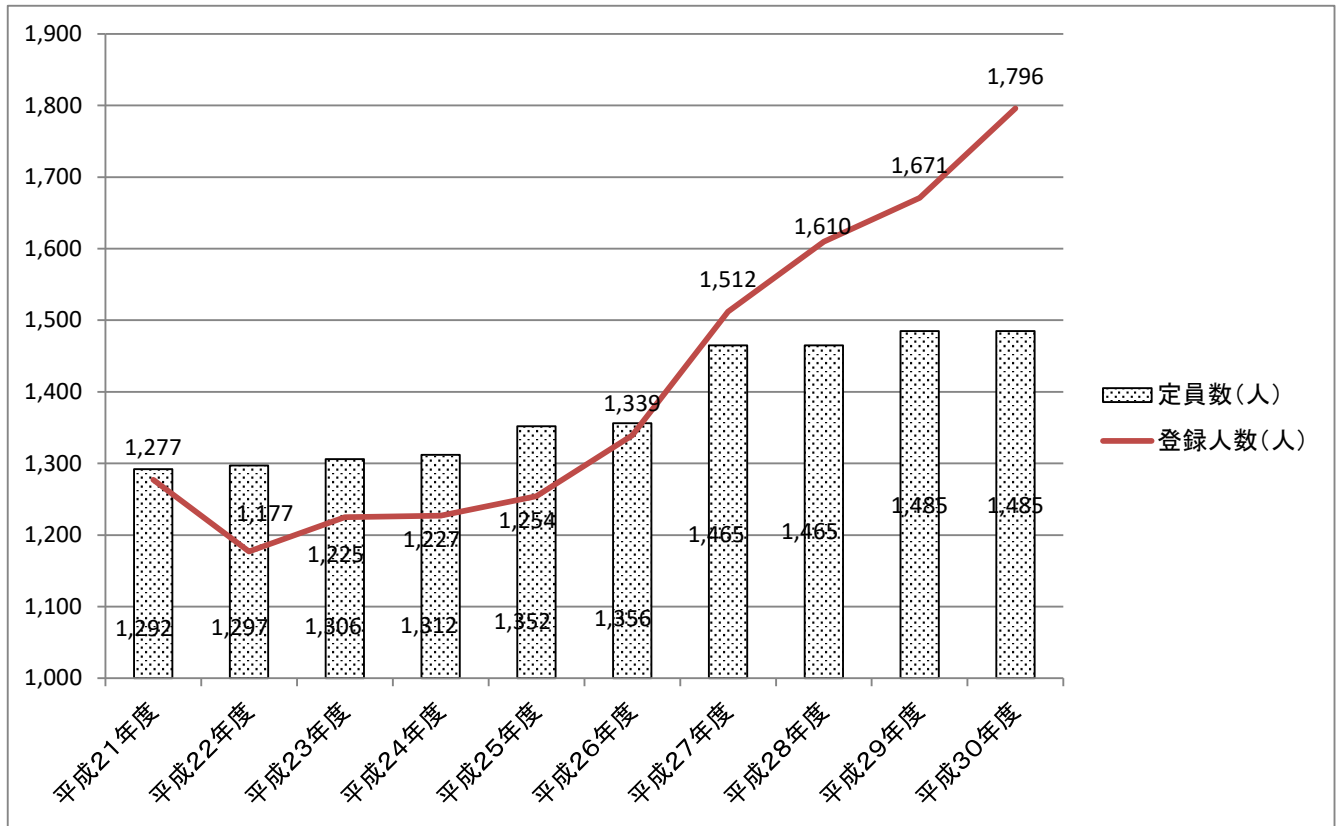

学童クラブの定員及び登録状況の推移

機能拡充放課後子どもひろばの登録状況の推移