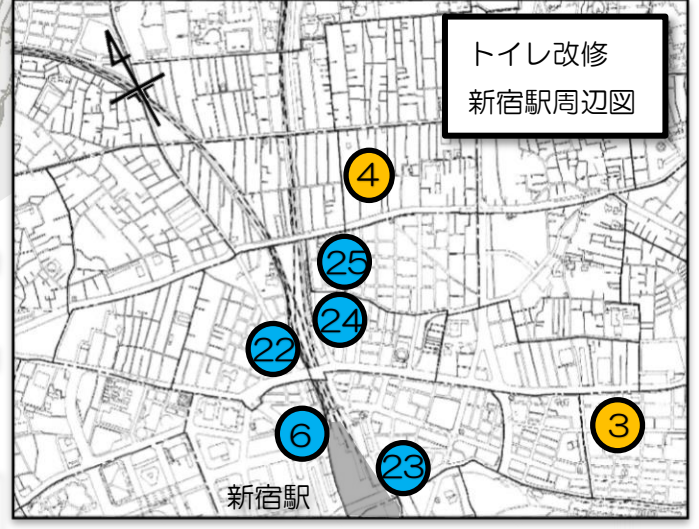

**多機能トイレの設置**  
車いすの方をはじめ、誰もが利用しやすい「多機能トイレ」を設置します。

**洋式トイレの設置**  
高齢者や海外の方も利用しやすい洋式トイレを設置します。

【トイレ改修 凡例】

- 多機能トイレの設置
- 洋式トイレの設置
- マラソンコース

多機能トイレの設置 5か所 + 洋式トイレの設置等 20か所 = **計25か所**  
誰もが利用しやすい快適なトイレになります！！