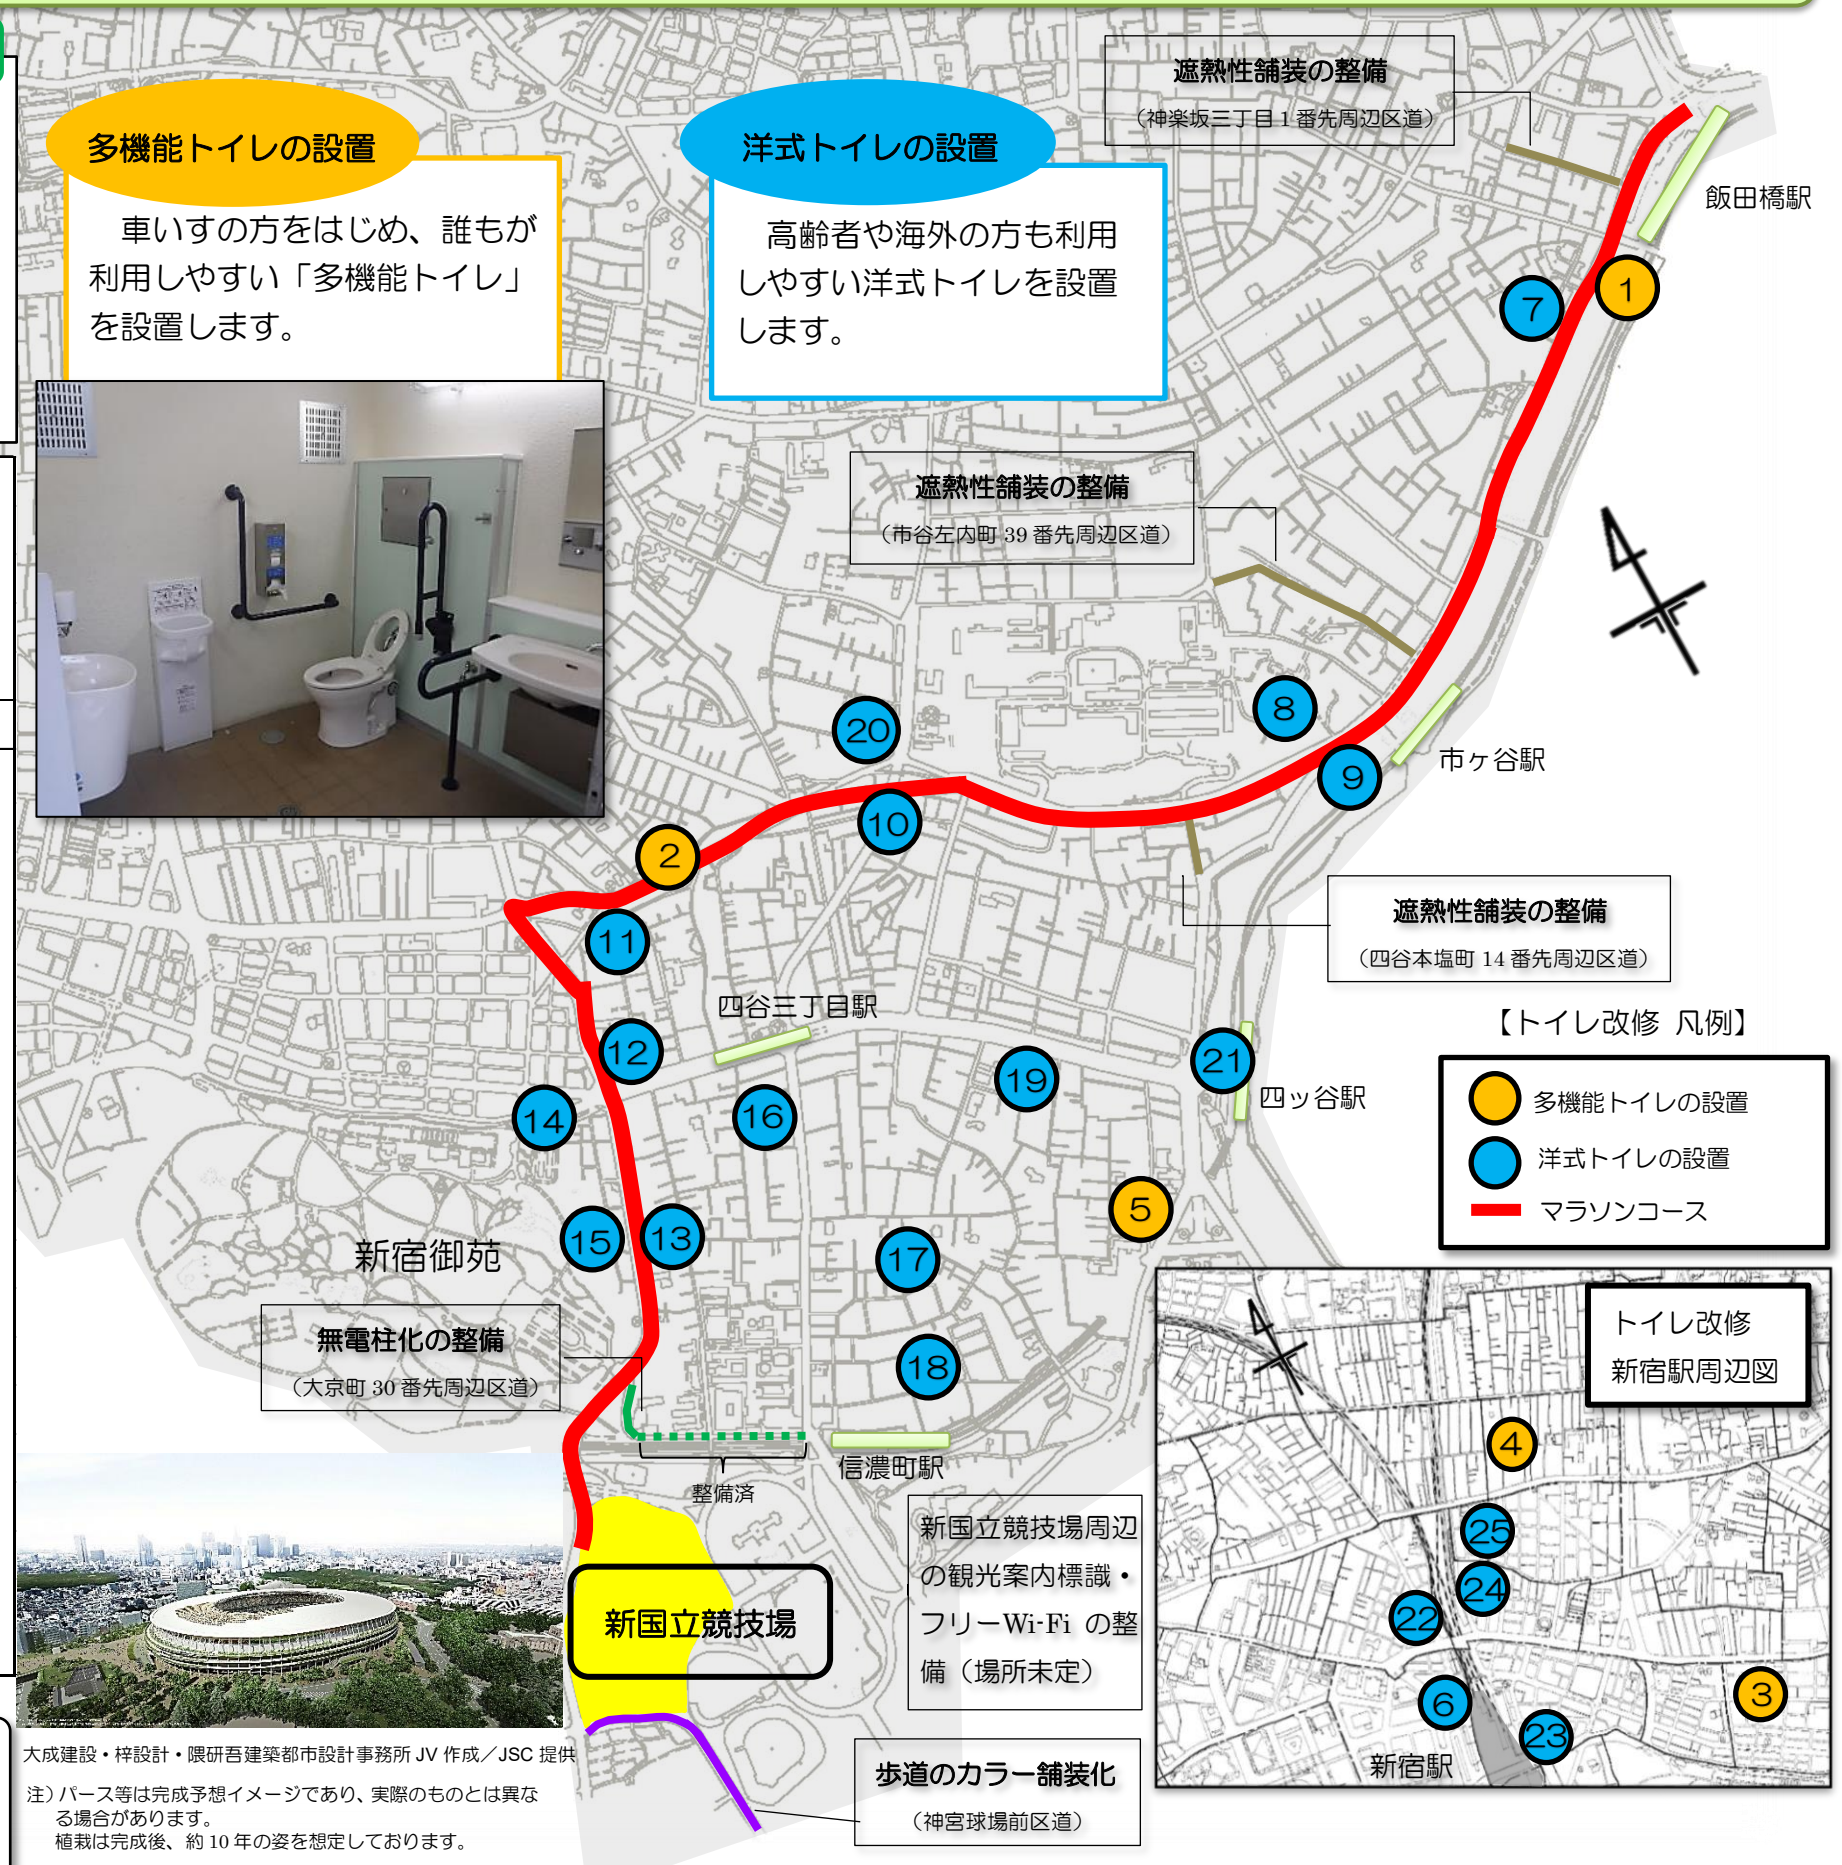

洋式トイレの設置
高齢者や海外の方も利用しやすい洋式トイレを設置します。

【トイレ改修 凡例】

- 多機能トイレの設置
- 洋式トイレの設置
- マラソンコース