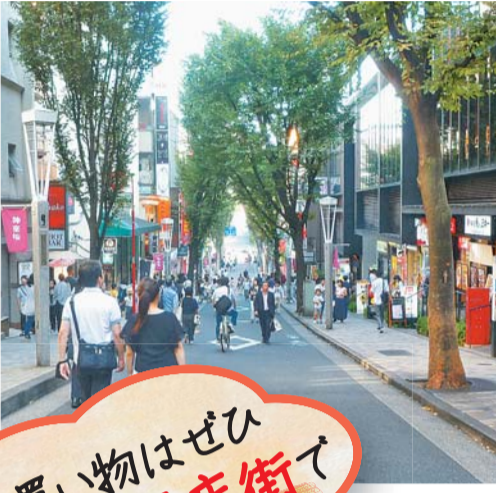

- 2面 8月13日 住居表示を実施「三栄町」から「四谷三栄町」へ
- 4面 区立小・中学校の学校公開と説明会
- 6面 30年度の年金額
- 7面 年に一度の特定健康診査
- 8面 高齢者が安心して暮らせる地域を目指して子育て住宅 入居者を募集

しんじゅくコール

☎03(3209)9999 ☎03(3209)9900
土・日曜日、夜間もご案内 午前8時～午後10時

発行 新宿区 編集 区政情報課 (毎月5・15・25日発行)
〒160-8484 新宿区歌舞伎町1-4-1 ☎03(3209)1111
ホームページ <http://www.city.shinjuku.lg.jp/>
携帯電話版 <http://www.city.shinjuku.lg.jp/m/>

携帯電話用二次元コード

聴覚に障害がある方で「ファックス番号のない記事」へのお問い合わせ・申し込みをご希望の際は、しんじゅくコール☎03(3209)9900をご利用ください。

お買い物はぜひ
地元の**商店街**で