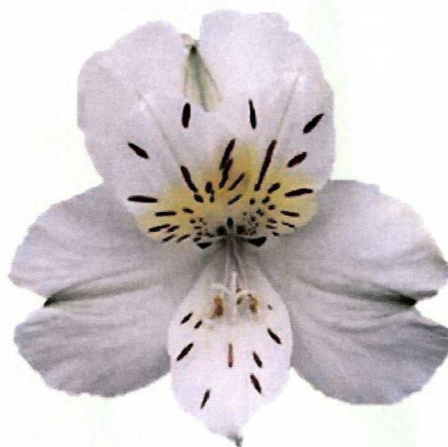

# JA上伊那5月のお花

デルフィニウム

新緑の季節になりました！

パルフェライトブルー

今月も上伊那の様々なお花をご紹介します。

さわやかでやさしい青色が特徴的！  
デルフィニウムの名前の由来は  
つぼみの形がイルカ(ドルフィン)に  
似ているからなんですよ！

アルストロメリア  
マッサ

JA上伊那の主演アルストロメリア  
色も種類も豊富です！

スノーボール

露地で一番早く咲くお花

つぼみの時には緑色だけとお花が  
咲くにつれて白色に！

丸くてかわいい初夏の雪玉です。

JA上伊那花き部会 facebookもやっています！