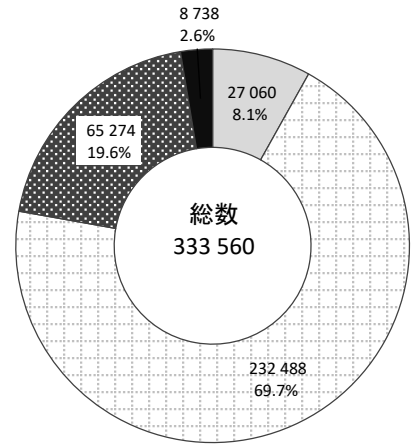

図6 国勢調査人口の年齢別構成比較

平成27年10月1日現在  
(単位:人)

【新宿区】

- 年少人口 (0~14歳)
- 生産年齢人口 (15~64歳)
- 老年人口 (65歳以上)
- 年齢不詳

【全国】

- 年少人口 (0~14歳)
- 生産年齢人口 (15~64歳)
- 老年人口 (65歳以上)
- 年齢不詳

注1) 総数には年齢不詳者を含む。

注2) 構成比の計については、小数点第二位で四捨五入をしているため100%にならない場合がある。

資料) 総務省統計局「平成27年国勢調査報告」