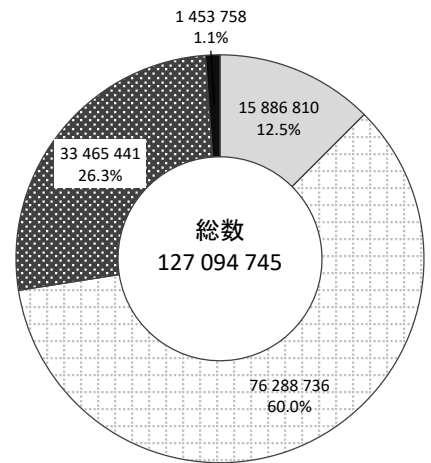

図6 国勢調査人口の年齢別構成比較

平成27年10月1日現在  
(単位:人)

【新宿区】

- 年少人口 (0~14歳)
- 生産年齢人口 (15~64歳)
- 老年人口 (65歳以上)
- 年齢不詳

【全国】

- 年少人口 (0~14歳)
- 生産年齢人口 (15~64歳)
- 老年人口 (65歳以上)
- 年齢不詳

注1) 総数には年齢不詳者を含む。

注2) 構成比の計については、小数点第二位で四捨五入をしているため100%にならない場合がある。

資料) 総務省統計局「平成27年国勢調査報告」