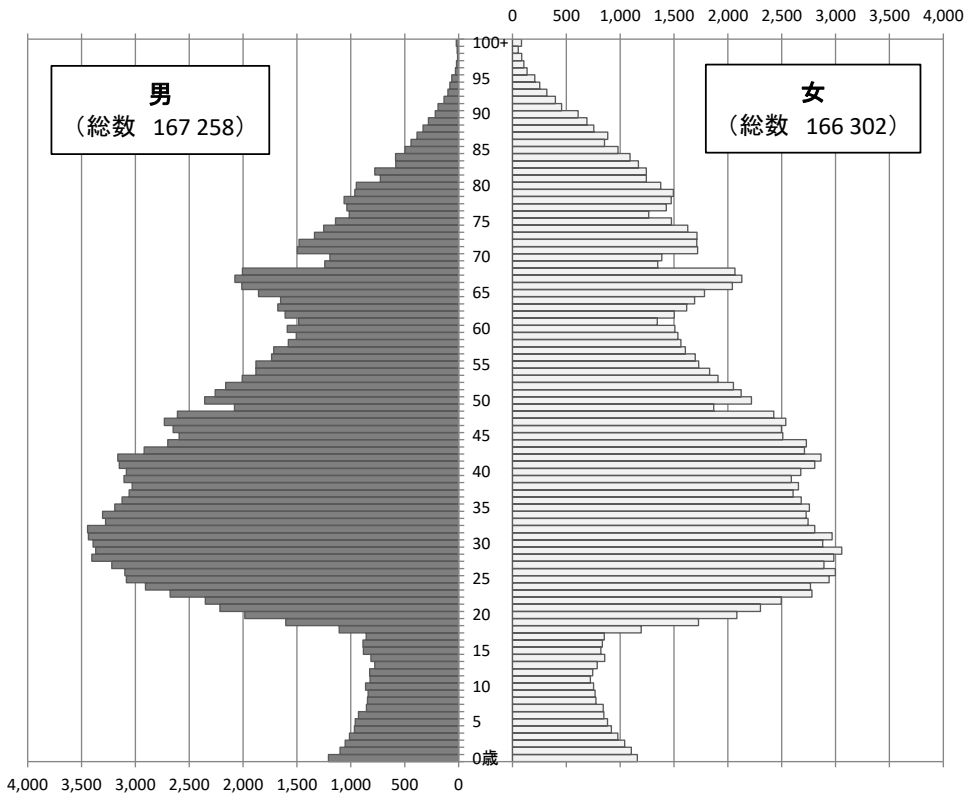

図6 国勢調査人口の年齢別構成比較

平成27年10月1日現在  
(単位:人)

【新宿区】

- 年少人口 (0~14歳)
- 生産年齢人口 (15~64歳)
- 老年人口 (65歳以上)
- 年齢不詳

【全国】

- 年少人口 (0~14歳)
- 生産年齢人口 (15~64歳)
- 老年人口 (65歳以上)
- 年齢不詳

注1) 総数には年齢不詳者を含む。

注2) 構成比の計については、小数点第二位で四捨五入をしているため100%にならない場合がある。

資料) 総務省統計局「平成27年国勢調査報告」