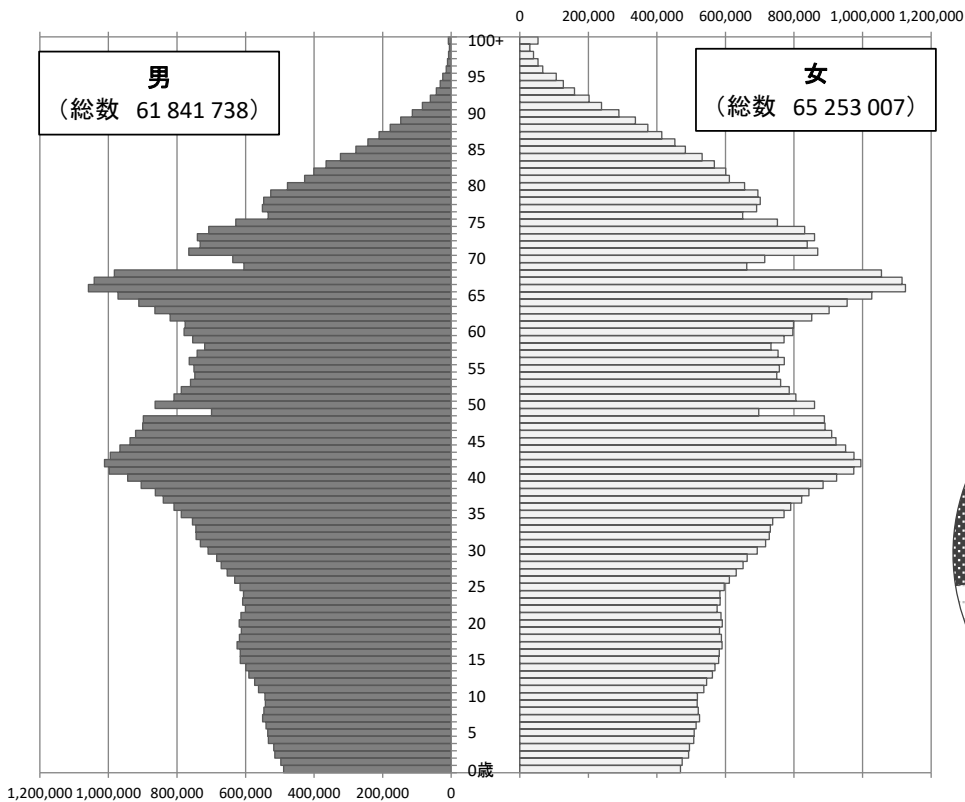

図6 国勢調査人口の年齢別構成比較

平成27年10月1日現在  
(単位:人)

【新宿区】

- 年少人口 (0~14歳)
- 生産年齢人口 (15~64歳)
- 老年人口 (65歳以上)
- 年齢不詳

【全国】

- 年少人口 (0~14歳)
- 生産年齢人口 (15~64歳)
- 老年人口 (65歳以上)
- 年齢不詳

注1) 総数には年齢不詳者を含む。

注2) 構成比の計については、小数点第二位で四捨五入をしているため100%にならない場合がある。

資料) 総務省統計局「平成27年国勢調査報告」