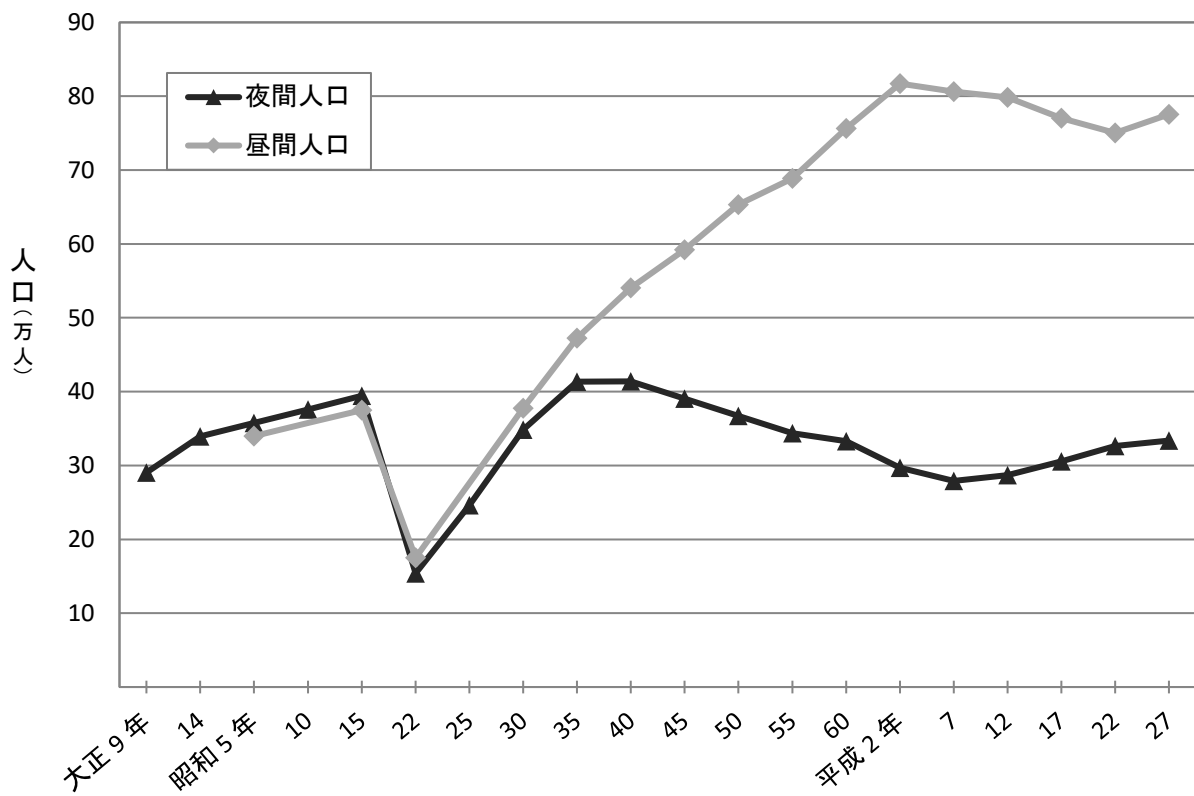

図5 夜間人口及び昼間人口の推移

各年10月1日現在

資料) 東京都総務局統計部「東京の人口」「東京都の昼間人口」、総務省統計局「平成27年国勢調査報告」