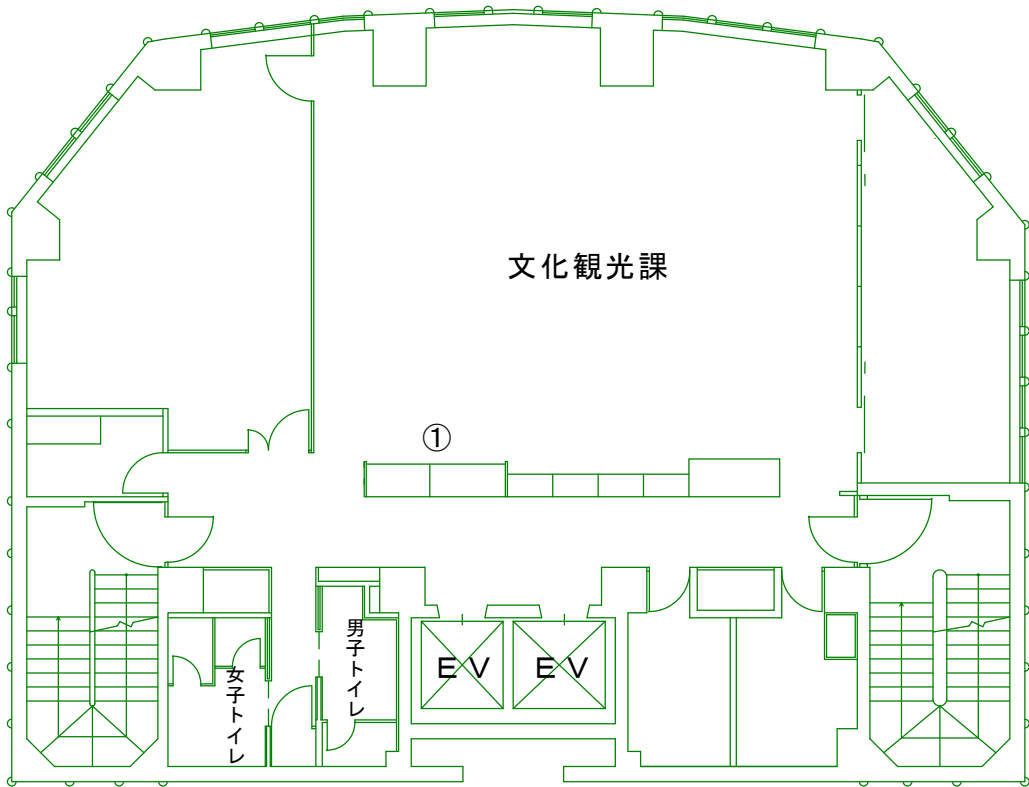

第一分庁舎 6階 文化観光産業部

窓口番号	業 務 内 容
①	埋蔵文化財の照会、文化観光振興