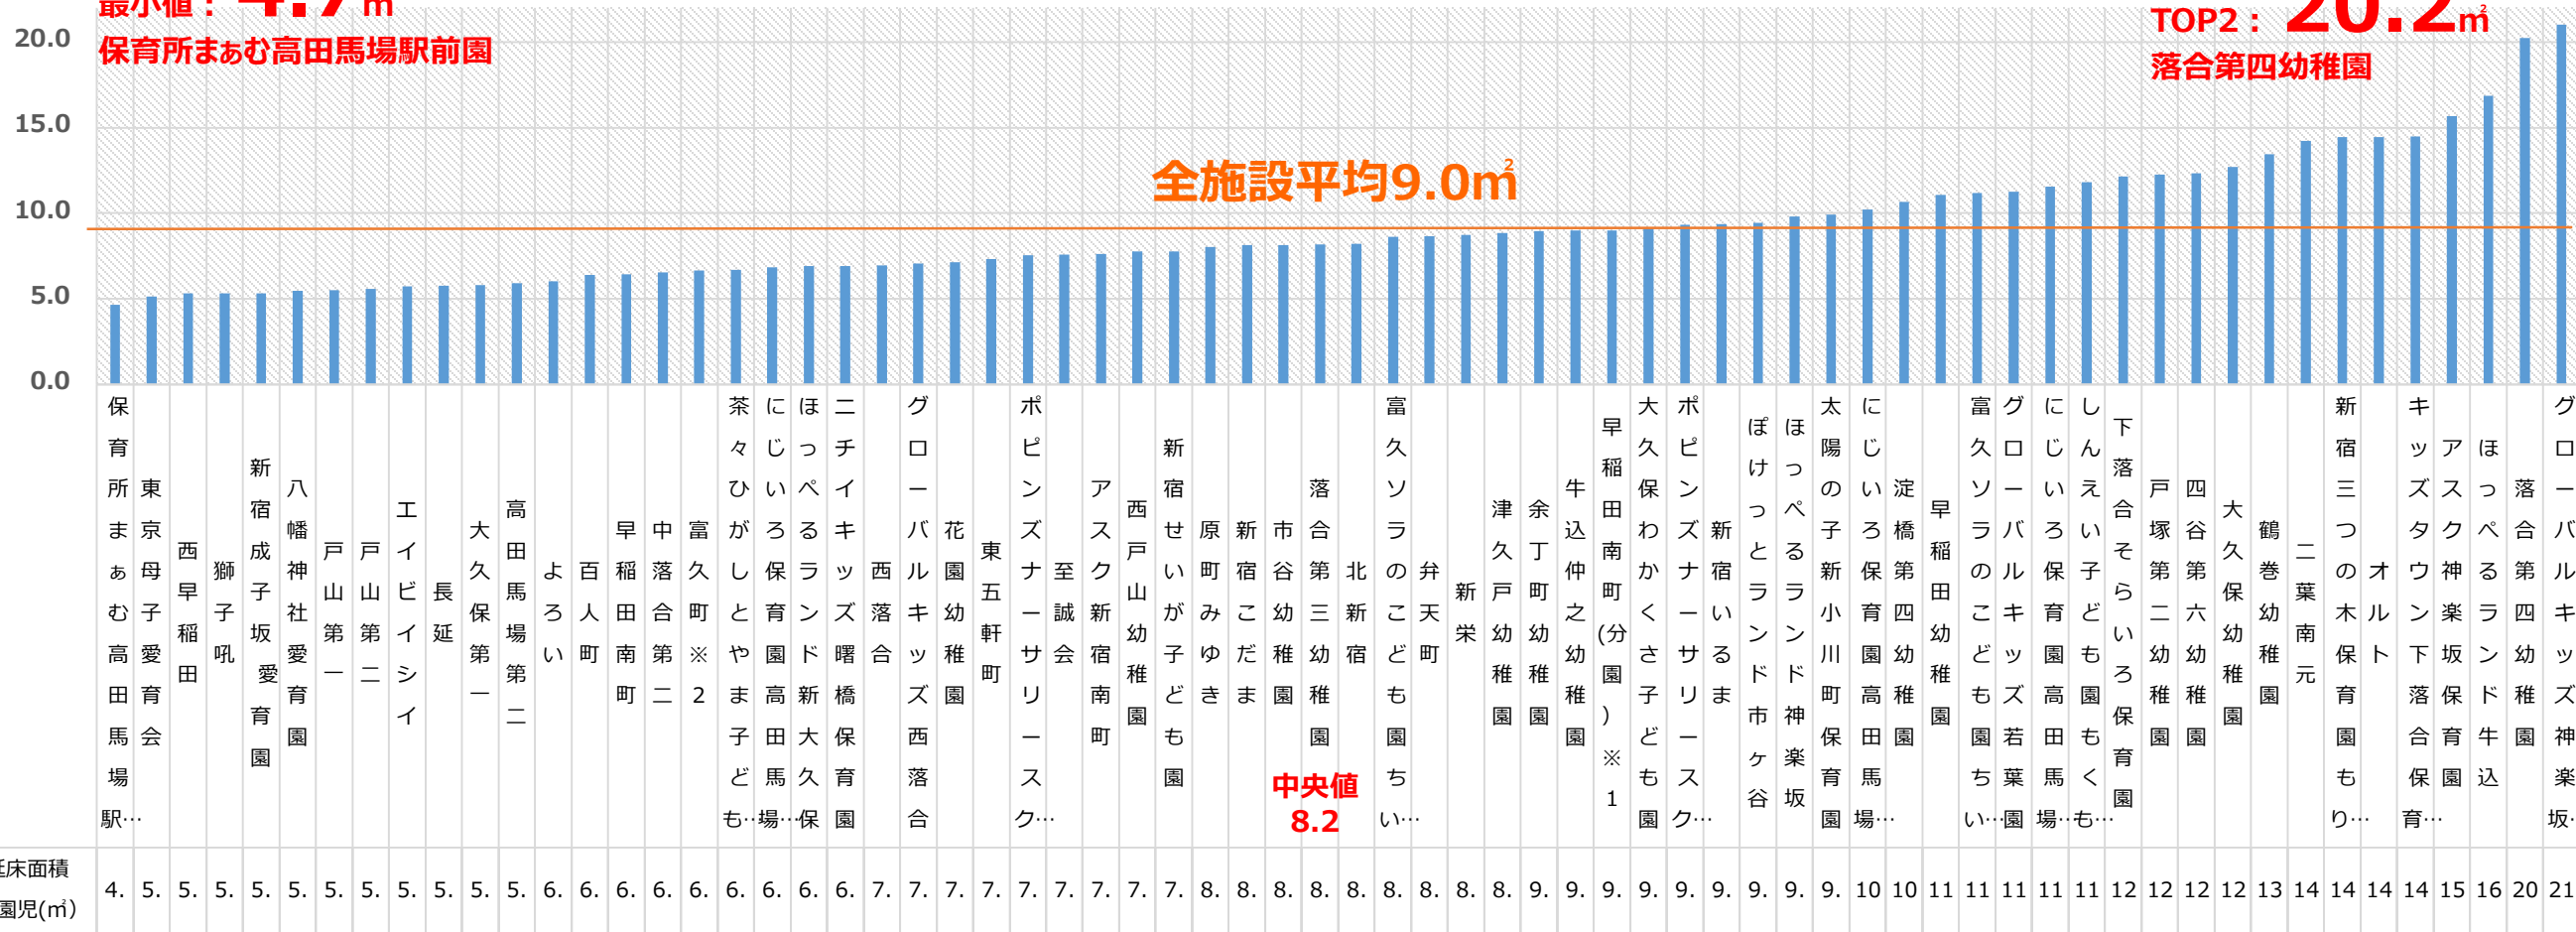

## 延床面積/在園児(m<sup>2</sup>)

TOP1: **21.0m<sup>2</sup>**  
グローバルキッズ神楽坂園

TOP2: **20.2m<sup>2</sup>**  
落合第四幼稚園

最小値: **4.7m<sup>2</sup>**  
保育所まあむ高田馬場駅前園

全施設平均**9.0m<sup>2</sup>**

中央値  
**8.2**

- ✓ 区立幼稚園の休園、私立保育園新設園は除く
- ✓ グローバルキッズ神楽坂園は、定員60名に対し在園児17名。ただし、0・1歳は1月入園の募集が無い事から、新設園故と考えられる。
- ✓ 2番目に最高値を示した「落合第四幼稚園：20.2m<sup>2</sup>」と最小値を示した「まあむ高田馬場駅前園：4.7m<sup>2</sup>」とは徒歩10分 700mの至近距離( GoogleMap 検索結果)  
Cf) 「落合第四幼稚園：20.2m<sup>2</sup>」と「新宿せいが子ども園：7.8m<sup>2</sup>」は約50m程の距離 (GoogleMapで検索できない至近距離)
- ✓ 左図：区立幼稚園の利用者人数の低さ、一方、専有面積の高さが顕著である。

**区民（児童）に対し公共施設配置が適正に実施されていない状況が明らか**