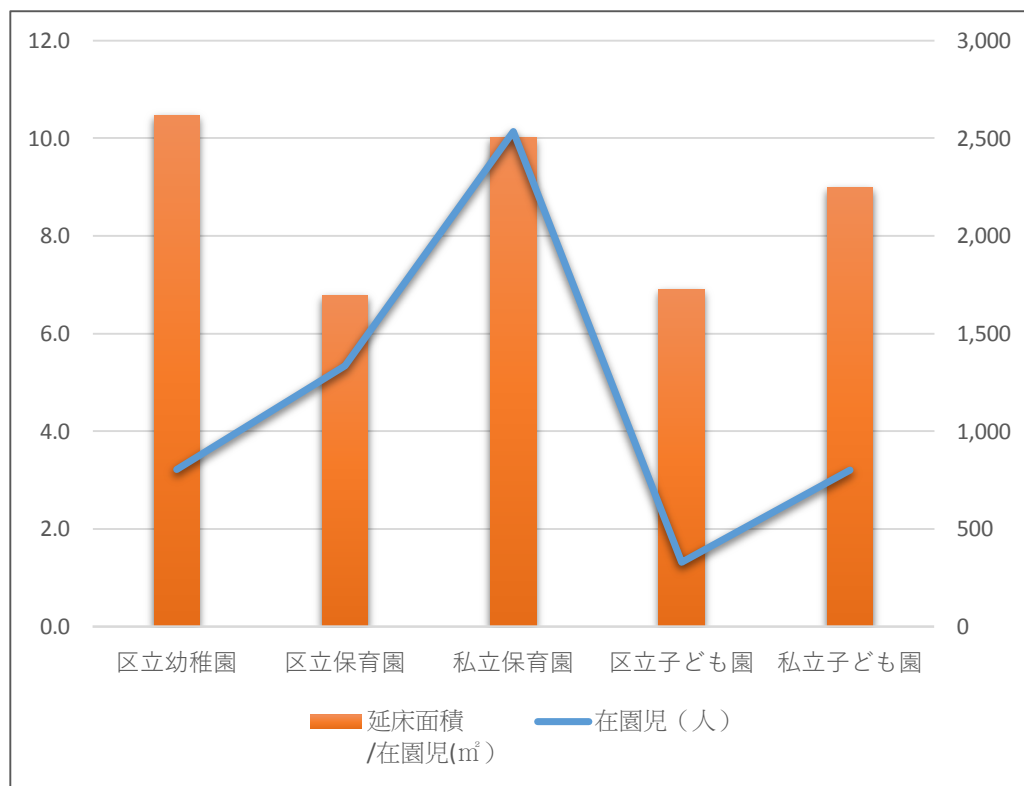

## 延床面積/在園児(m<sup>2</sup>)

TOP1: **21.0m<sup>2</sup>**  
グローバルキッズ神楽坂園

TOP2: **20.2m<sup>2</sup>**  
落合第四幼稚園

最小値: **4.7m<sup>2</sup>**  
保育所まあむ高田馬場駅前園

全施設平均**9.0m<sup>2</sup>**

中央値  
**8.2**

- ✓ 区立幼稚園の休園、私立保育園新設園は除く
- ✓ グローバルキッズ神楽坂園は、定員60名に対し在園児17名。ただし、0・1歳は1月入園の募集が無い事から、新設園故と考えられる。
- ✓ 2番目に最高値を示した「落合第四幼稚園：20.2m<sup>2</sup>」と最小値を示した「まあむ高田馬場駅前園：4.7m<sup>2</sup>」とは徒歩10分 700mの至近距離( GoogleMap 検索結果)  
Cf) 「落合第四幼稚園：20.2m<sup>2</sup>」と「新宿せいが子ども園：7.8m<sup>2</sup>」は約50m程の距離 (GoogleMapで検索できない至近距離)
- ✓ 左図：区立幼稚園の利用者人数の低さ、一方、専有面積の高さが顕著である。

**区民（児童）に対し公共施設配置が適正に実施されていない状況が明らか**