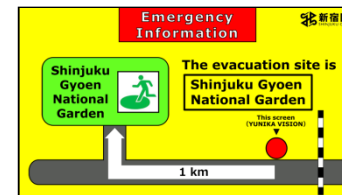

発災時の大型ビジョンによる情報発信についての協定を締結しました

大規模地震等の災害が発生すると、交通機関の停止等により、新宿駅周辺地域では大きな混乱が生じるおそれがあります。

その混乱を抑制するため、新宿区は6月1日、当該地域の大型ビジョン管理事業者様（株式会社スタジオアルタ、株式会社フラッグスビジョン、株式会社ユニカ（50音順））と以下の協定を締結しました。

協定の概要

大型ビジョン管理事業者によるご協力内容

大規模地震等の災害発生時における非常放送

※ 放送は、発災後の区の要請または事業者の判断により開始する。

対象となる大型ビジョン

- アルタビジョン
- フラッグスビジョン
- ユニカビジョン

発信方法：映像と音声による放送

- 映像
  右側の「放送する映像」の①～④を順に表示する。
- 音声
  以下の4カ国語を順に読み上げる。

- ① 日本語
  「避難場所は新宿御苑です」
- ② 英語
  「The evacuation site is Shinjuku Gyoen National Garden」
- ③ 中国語
  「避难场所在新宿御苑」
- ④ 韓国語
  「피난장소는 신주쿠교엔입니다」

放送する映像

① 日本語

② 英語

③ 中国語

④ 韓国語

新宿駅周辺防災対策協議会訓練と連動した試験放送（平成28年11月10日 実施）