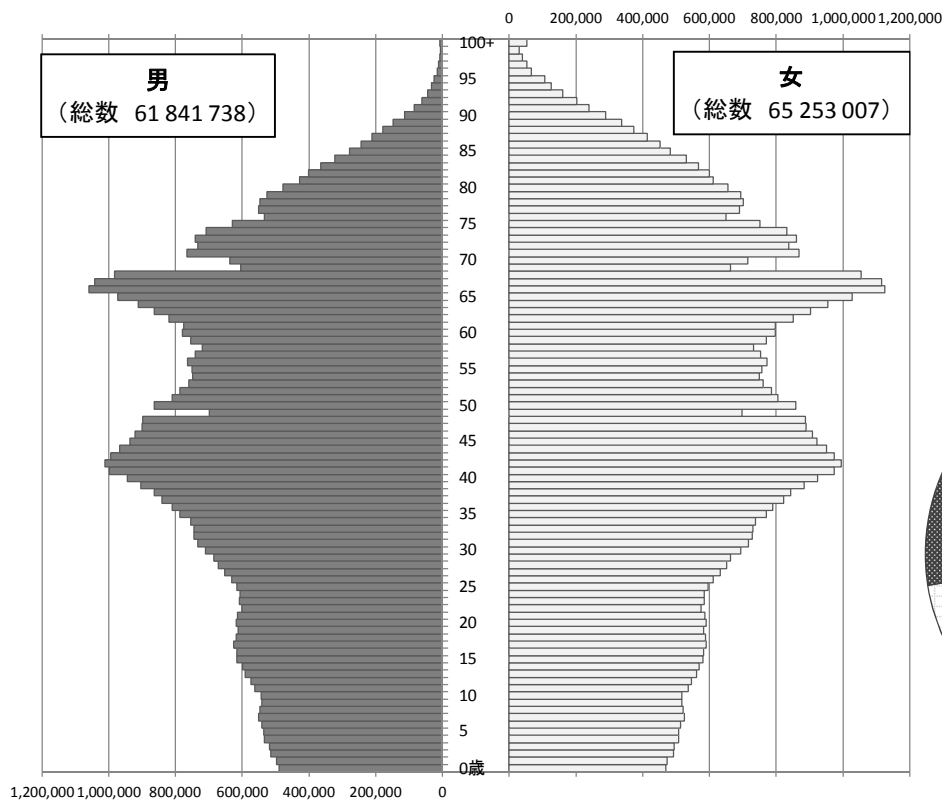

図6 国勢調査人口の年齢別構成比較

平成27年10月1日現在
(単位:人)

【新宿区】

- 年少人口 (0~14歳)
- 生産年齢人口 (15~64歳)
- 老年人口 (65歳以上)
- 年齢不詳

【全国】

- 年少人口 (0~14歳)
- 生産年齢人口 (15~64歳)
- 老年人口 (65歳以上)
- 年齢不詳

注1) 総数には年齢不詳者を含む。

注2) 構成比の計については、小数点第二位で四捨五入をしているため100%にならない場合がある。

資料) 総務省統計局「平成27年国勢調査報告」