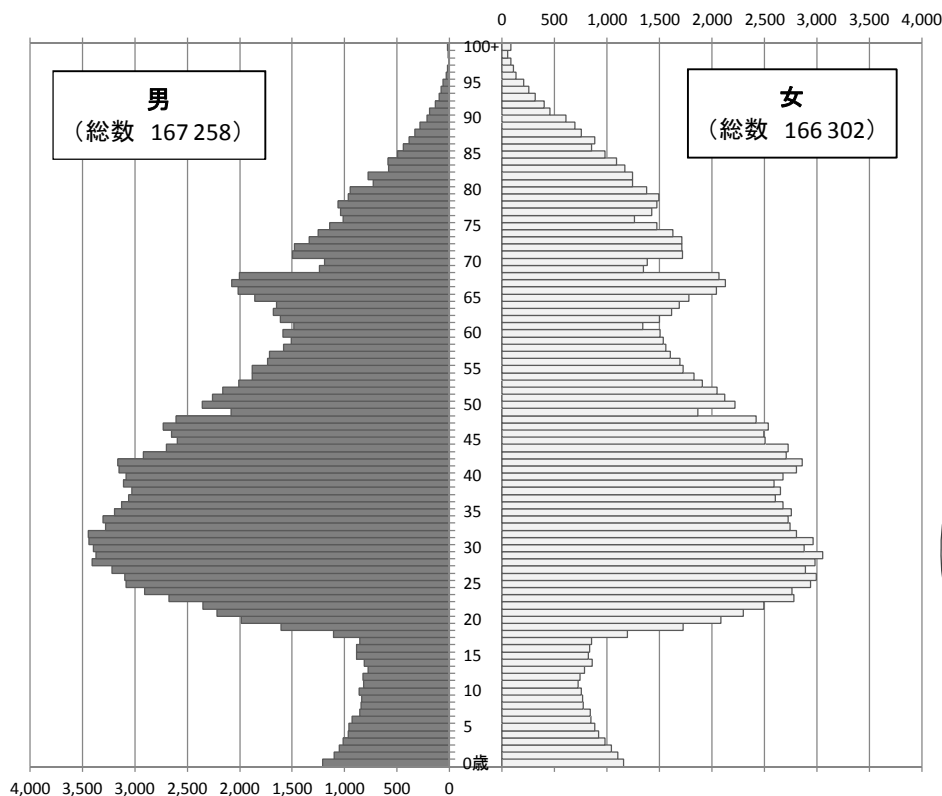

図6 国勢調査人口の年齢別構成比較

平成27年10月1日現在
(単位:人)

【新宿区】

- 年少人口 (0~14歳)
- 生産年齢人口 (15~64歳)
- 老年人口 (65歳以上)
- 年齢不詳

【全国】

- 年少人口 (0~14歳)
- 生産年齢人口 (15~64歳)
- 老年人口 (65歳以上)
- 年齢不詳

注1) 総数には年齢不詳者を含む。

注2) 構成比の計については、小数点第二位で四捨五入をしているため100%にならない場合がある。

資料) 総務省統計局「平成27年国勢調査報告」