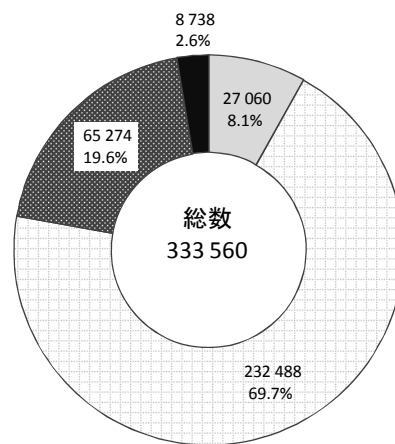

図6 国勢調査人口の年齢別構成比較

平成27年10月1日現在
(単位:人)

【新宿区】

- 年少人口 (0~14歳)
- 生産年齢人口 (15~64歳)
- 老年人口 (65歳以上)
- 年齢不詳

【全国】

- 年少人口 (0~14歳)
- 生産年齢人口 (15~64歳)
- 老年人口 (65歳以上)
- 年齢不詳

注1) 総数には年齢不詳者を含む。

注2) 構成比の計については、小数点第二位で四捨五入をしているため100%にならない場合がある。

資料) 総務省統計局「平成27年国勢調査報告」