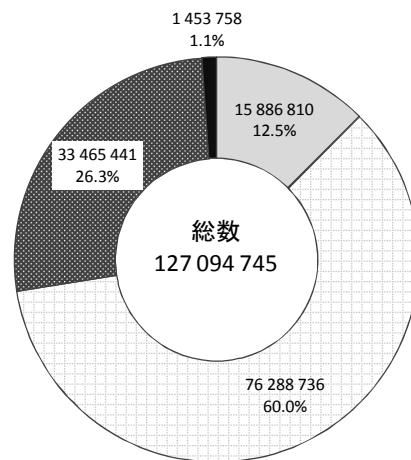

図6 国勢調査人口の年齢別構成比較

平成27年10月1日現在
(単位:人)

【新宿区】

- 年少人口 (0~14歳)
- 生産年齢人口 (15~64歳)
- 老年人口 (65歳以上)
- 年齢不詳

【全国】

- 年少人口 (0~14歳)
- 生産年齢人口 (15~64歳)
- 老年人口 (65歳以上)
- 年齢不詳

注1) 総数には年齢不詳者を含む。

注2) 構成比の計については、小数点第二位で四捨五入をしているため100%にならない場合がある。

資料) 総務省統計局「平成27年国勢調査報告」