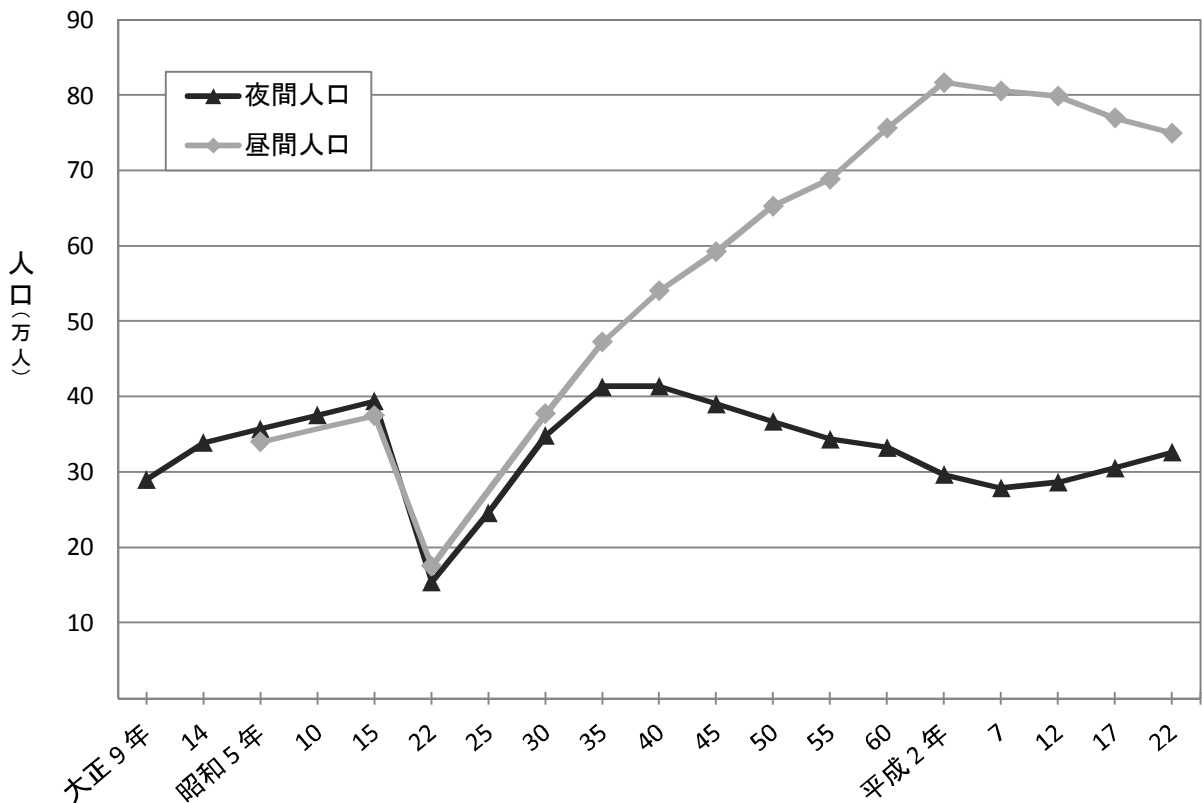

図5 夜間人口及び昼間人口の推移

各年10月1日現在

資料) 東京都総務局統計部「東京の人口」「東京都の昼間人口」、総務省統計局「平成22年国勢調査報告」