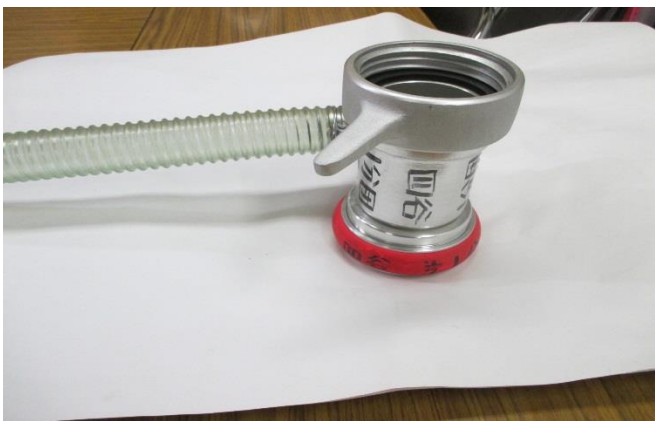

可搬ポンプ中継媒介金具（可搬ポンプ）