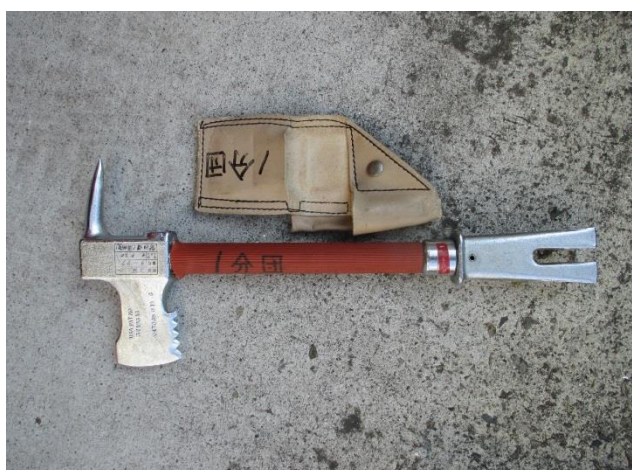

簡易救助資機材

救急カバン（各分団5個）

チェーンソー（可搬ポンプ）

万能オノ[ストライカー] (可搬ポンプ)

万能オノ[ベンケイ] (可搬ポンプ)

リヤカー (各団2台)

担架 (各分団4台)

4 その他の資機材