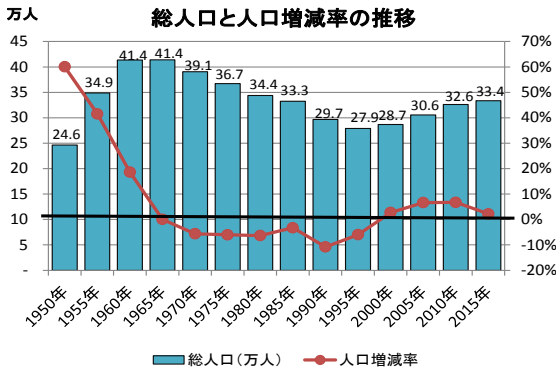

2015（平成27）年国勢調査・人口等基本集計結果 —新宿区の概要— の要約

I 人口総数

新宿区の総人口は5年間で7,251人増加し、333,560人。特別区で12番目

国勢調査による2015年10月1日現在の新宿区の人口は333,560人で、前回の2010年に比べて7,251人増加しました。特別区の中では人口は12番目で、人口密度(18,307人/㎢)は8番目になります。

また、2010年から2015年にかけての人口増加率は2.2%で、2000年から2005年にかけての6.6%、2005年から2010年にかけての6.7%と比べると増加幅は縮小しています。

(「新宿区の概要」P5~7)

II 年齢別人口

高齢者人口の割合は上昇し続け、20.1%に。年少人口の割合も8.3%に上昇

高齢者人口(65歳以上)の割合は上昇し続け、2015年は20.1%と、初の20%台になりましたが、全国(26.6%)や特別区部(22.0%)より低くなっています。

年少人口(15歳未満)の割合は2010年の7.9%から8.3%へと40年ぶりに上昇しましたが、全国(12.6%)や特別区部(11.0%)より低くなっています。

生産年齢人口(15~64歳)の割合は71.6%で、2010年により低下したものの全国(60.7%)や特別区部(67.0%)より高くなっています。

(同P8~11)

III 配偶関係別人口

「未婚」の割合は30代を中心にやや低下し、「有配偶」の割合がやや上昇

15歳以上人口を配偶関係別にみると、2015年の「未婚」の割合は、男性が49.4%、女性が41.4%で、男女とも2010年よりやや低下(男性△0.6ポイント、女性△0.9ポイント)しました。年齢5歳別では、男女とも30代でやや低下した一方、男性の60代前半以上と女性の40代後半から50代後半でやや上昇しています。