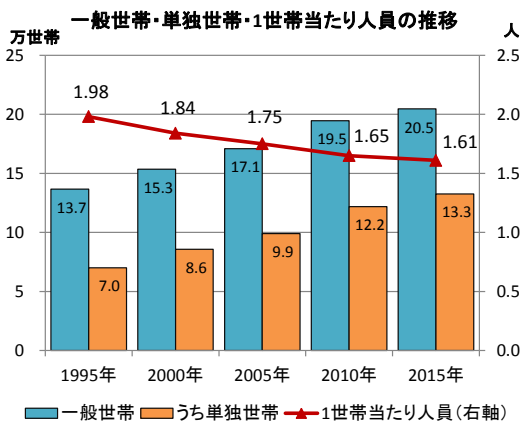

2015年の一般世帯数は204,547世帯で、2010年と比べて、9,992世帯(5.1%)増加しました。

家族類型別では、「単独世帯」の増加が著しく、2010年から10,783世帯(8.8%)増加し、132,644世帯となりました。一般世帯に占める割合は64.9%で、全国(34.6%)や特別区部(50.6%)より著しく高くなっています。

また、1世帯当たりの人員は減少し続け、2015年は1.61人となっています。

なお、65歳以上人口のうち単独世帯の人口は33.4%で、高齢者の3人に1人が一人暮らしです。(同 P17~24)

Ⅵ 住居の状況

「民営の借家」が最も多いが、構成割合(54.1%)は低下。「持ち家」は上昇