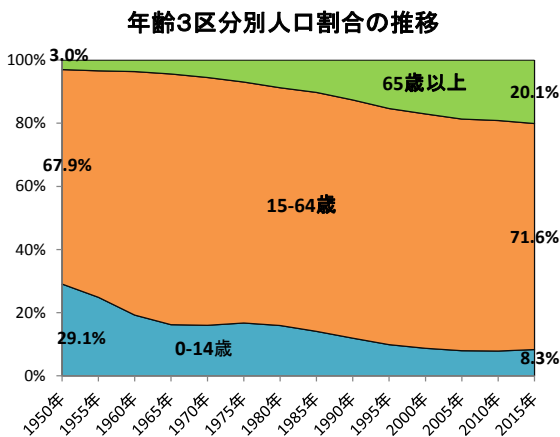

2015（平成27）年国勢調査・人口等基本集計結果 —新宿区の概要— の要約

I 人口総数

新宿区の総人口は5年間で7,251人増加し、333,560人。特別区で12番目

国勢調査による2015年10月1日現在の新宿区の人口は333,560人で、前回の2010年に比べて7,251人増加しました。特別区の中では人口は12番目で、人口密度(18,307人/㎢)は8番目になります。

また、2010年から2015年にかけての人口増加率は2.2%で、2000年から2005年にかけての6.6%、2005年から2010年にかけての6.7%と比べると増加幅は縮小しています。

(「新宿区の概要」P5~7)

II 年齢別人口

高齢者人口の割合は上昇し続け、20.1%に。年少人口の割合も8.3%に上昇

高齢者人口(65歳以上)の割合は上昇し続け、2015年は20.1%と、初の20%台になりましたが、全国(26.6%)や特別区部(22.0%)より低くなっています。

年少人口(15歳未満)の割合は2010年の7.9%から8.3%へと40年ぶりに上昇しましたが、全国(12.6%)や特別区部(11.0%)より低くなっています。

生産年齢人口(15~64歳)の割合は71.6%で、2010年により低下したものの全国(60.7%)や特別区部(67.0%)より高くなっています。

(同P8~11)

III 配偶関係別人口

「未婚」の割合は30代を中心にやや低下し、「有配偶」の割合がやや上昇

15歳以上人口を配偶関係別にみると、2015年の「未婚」の割合は、男性が49.4%、女性が41.4%で、男女とも2010年よりやや低下(男性△0.6ポイント、女性△0.9ポイント)しました。年齢5歳別では、男女とも30代でやや低下した一方、男性の60代前半以上と女性の40代後半から50代後半でやや上昇しています。