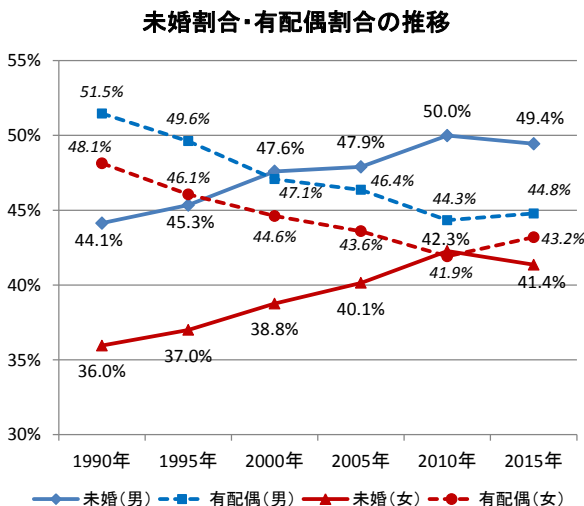

2015（平成27）年国勢調査・人口等基本集計結果 —新宿区の概要— の要約

I 人口総数

新宿区の総人口は5年間で7,251人増加し、333,560人。特別区で12番目

国勢調査による2015年10月1日現在の新宿区の人口は333,560人で、前回の2010年に比べて7,251人増加しました。特別区の中では人口は12番目で、人口密度(18,307人/㎢)は8番目になります。

また、2010年から2015年にかけての人口増加率は2.2%で、2000年から2005年にかけての6.6%、2005年から2010年にかけての6.7%と比べると増加幅は縮小しています。

(「新宿区の概要」P5~7)

II 年齢別人口

高齢者人口の割合は上昇し続け、20.1%に。年少人口の割合も8.3%に上昇

高齢者人口(65歳以上)の割合は上昇し続け、2015年は20.1%と、初の20%台になりましたが、全国(26.6%)や特別区部(22.0%)より低くなっています。

年少人口(15歳未満)の割合は2010年の7.9%から8.3%へと40年ぶりに上昇しましたが、全国(12.6%)や特別区部(11.0%)より低くなっています。

生産年齢人口(15~64歳)の割合は71.6%で、2010年により低下したものの全国(60.7%)や特別区部(67.0%)より高くなっています。

(同P8~11)

III 配偶関係別人口

「未婚」の割合は30代を中心にやや低下し、「有配偶」の割合がやや上昇

15歳以上人口を配偶関係別にみると、2015年の「未婚」の割合は、男性が49.4%、女性が41.4%で、男女とも2010年よりやや低下(男性△0.6ポイント、女性△0.9ポイント)しました。年齢5歳別では、男女とも30代でやや低下した一方、男性の60代前半以上と女性の40代後半から50代後半でやや上昇しています。

一方、「有配偶」の割合は、男性が44.8%、女性が43.2%で、男女ともやや上昇(男性0.5ポイント、女性1.3ポイント)しました。

また、生涯未婚率(50歳時の未婚率)は男性34.7%、女性29.1%で、男女とも2010年より上昇(男性1.4ポイント、女性1.8ポイント)しています。

(同P12~14)

Ⅳ 外国人人口

外国人人口は 18.5%増加し、30,506 人に。総人口に占める割合は 9.2%

2015年の新宿区に居住する外国人は2010年より4,764人(18.5%)増加し、30,506人となり、総人口の9.2%を占めます。