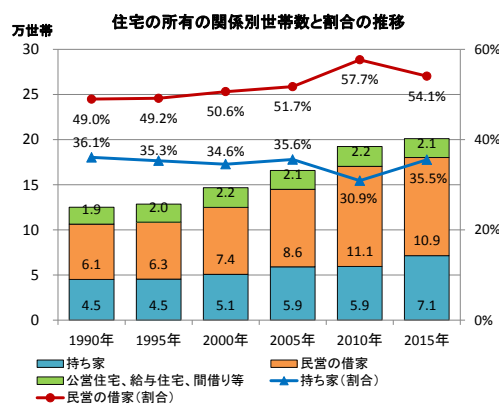

2015年の「民営の借家」に住む世帯は108,764世帯で、住宅に住む一般世帯の54.1%を占め、「持ち家」に住む世帯(71,483世帯、35.5%)を上回ります。しかし、構成割合は2010年から「民営の借家」は3.6ポイント低下し、「持ち家」は4.6ポイント上昇しています。

建て方別では、「共同住宅」に住む世帯の割合(2015年85.3%)が上昇し、「一戸建」(同13.8%)を大きく上回っています。

(同 P25~28)

◆集計結果の詳細については、「2015(平成27)年国勢調査・人口等基本集計結果—新宿区の概要—」をご覧ください。

◆集計結果データは総務省統計局ホームページ

「<http://www.stat.go.jp/data/kokusei/2015/index.htm>」をご覧ください。

【問合せ先】 新宿区新宿自治創造研究所 新宿区西新宿7-5-8 新宿都税事務所2階
☎:03-3209-1111 内線8140~2 (直通:03-3365-3474) FAX:03-3365-3472
Email: jichisozo@city.shinjuku.lg.jp