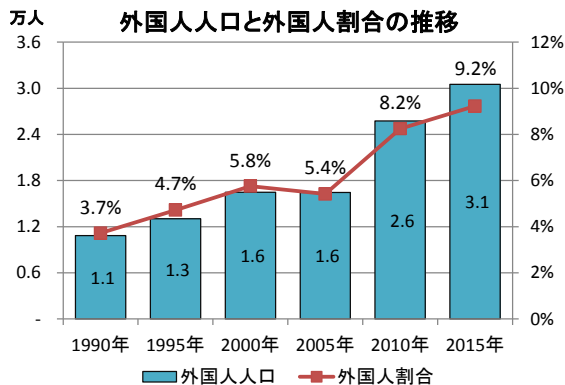

2015（平成27）年国勢調査・人口等基本集計結果 —新宿区の概要— の要約

I 人口総数

新宿区の総人口は5年間で7,251人増加し、333,560人。特別区で12番目

国勢調査による2015年10月1日現在の新宿区の人口は333,560人で、前回の2010年に比べて7,251人増加しました。特別区の中では人口は12番目で、人口密度(18,307人/㎢)は8番目になります。

また、2010年から2015年にかけての人口増加率は2.2%で、2000年から2005年にかけての6.6%、2005年から2010年にかけての6.7%と比べると増加幅は縮小しています。

(「新宿区の概要」P5~7)

II 年齢別人口

高齢者人口の割合は上昇し続け、20.1%に。年少人口の割合も8.3%に上昇

高齢者人口(65歳以上)の割合は上昇し続け、2015年は20.1%と、初の20%台になりましたが、全国(26.6%)や特別区部(22.0%)より低くなっています。

年少人口(15歳未満)の割合は2010年の7.9%から8.3%へと40年ぶりに上昇しましたが、全国(12.6%)や特別区部(11.0%)より低くなっています。

生産年齢人口(15~64歳)の割合は71.6%で、2010年により低下したものの全国(60.7%)や特別区部(67.0%)より高くなっています。

(同P8~11)

III 配偶関係別人口

「未婚」の割合は30代を中心にやや低下し、「有配偶」の割合がやや上昇

15歳以上人口を配偶関係別にみると、2015年の「未婚」の割合は、男性が49.4%、女性が41.4%で、男女とも2010年よりやや低下(男性△0.6ポイント、女性△0.9ポイント)しました。年齢5歳別では、男女とも30代でやや低下した一方、男性の60代前半以上と女性の40代後半から50代後半でやや上昇しています。

一方、「有配偶」の割合は、男性が44.8%、女性が43.2%で、男女ともやや上昇(男性0.5ポイント、女性1.3ポイント)しました。

また、生涯未婚率(50歳時の未婚率)は男性34.7%、女性29.1%で、男女とも2010年より上昇(男性1.4ポイント、女性1.8ポイント)しています。

(同P12~14)

Ⅳ 外国人人口

外国人人口は 18.5%増加し、30,506 人に。総人口に占める割合は 9.2%

2015年の新宿区に居住する外国人は2010年より4,764人(18.5%)増加し、30,506人となり、総人口の9.2%を占めます。