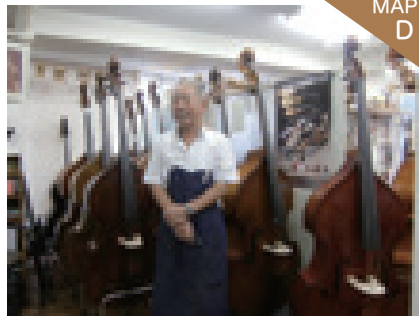

コントラバス

弦楽器の山本

- 🏠 新宿区高田馬場1-29-2 恒栄ビル2F
- 🚶 JRほか「高田馬場」
- ☎ 03(3209)2134
- 🕒 月～金=10:00～19:00
土=10:00～18:30
- 🏠 日祝
- 🎵 なし

MAP D

日本でも数少ないコントラバス専門の販売・修理店として1983年に開店。楽器の損傷修復率は99%を誇りますが「ただ修理するだけでなく、より演奏しやすく調整するのも私たちの仕事」と言います。国内外のプロから「親父さん」と慕われている山本さん自身が開発した「モンテリプロ」というブランドのコントラバスも販売しています。