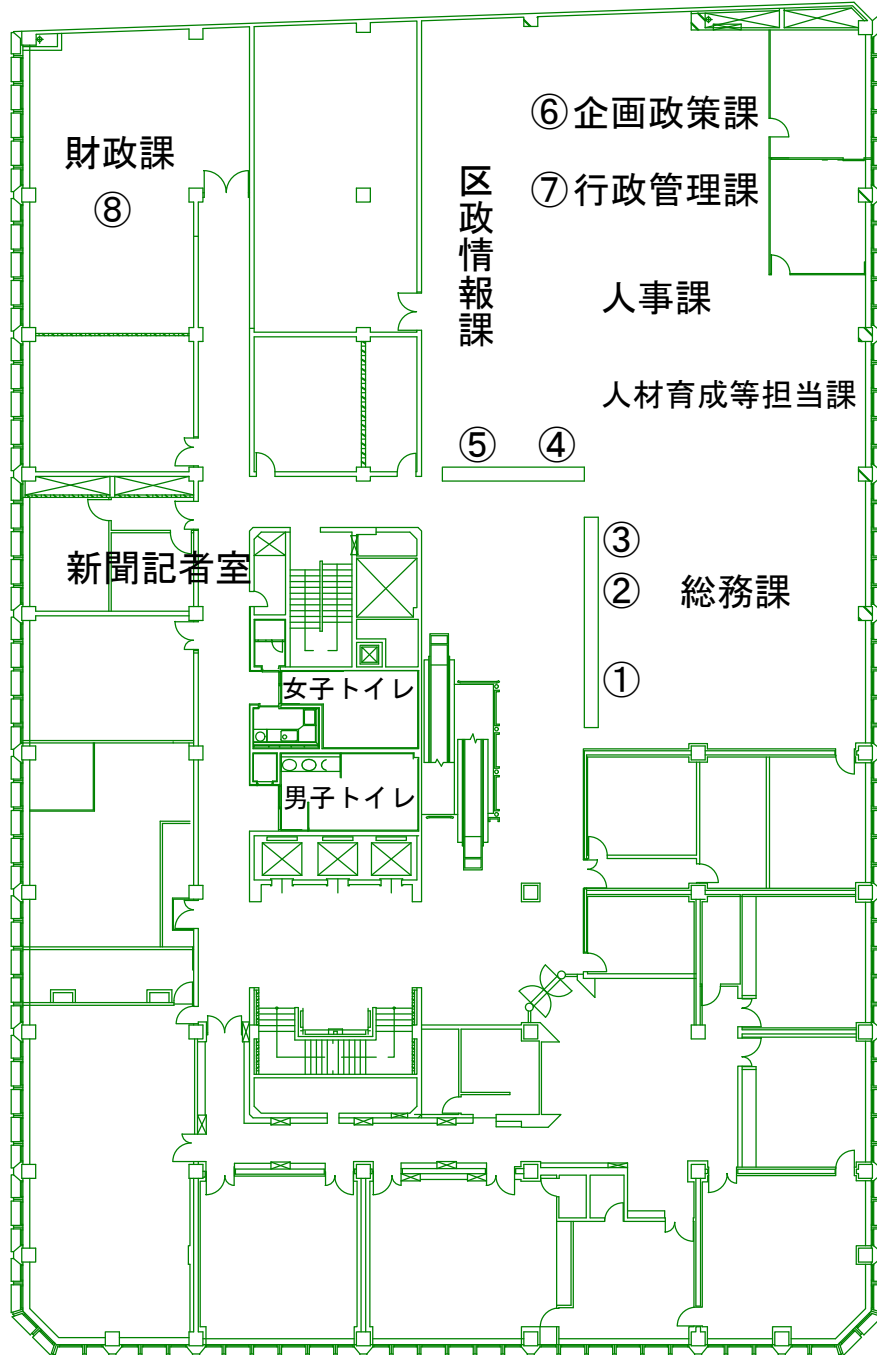

本庁舎 3階 総合政策部・総務部

窓口番号	業 務 内 容
①	私立専修学校・各種学校認可、届出
②	行政証明
③	庁舎内落とし物
④	職員の採用
⑤	広報紙の発行
	情報公開、個人情報保護
	区長へのはがき
⑥	政策の企画、総合調整
⑦	行財政改革、行政評価
⑧	予算の編成
	財政状況公表