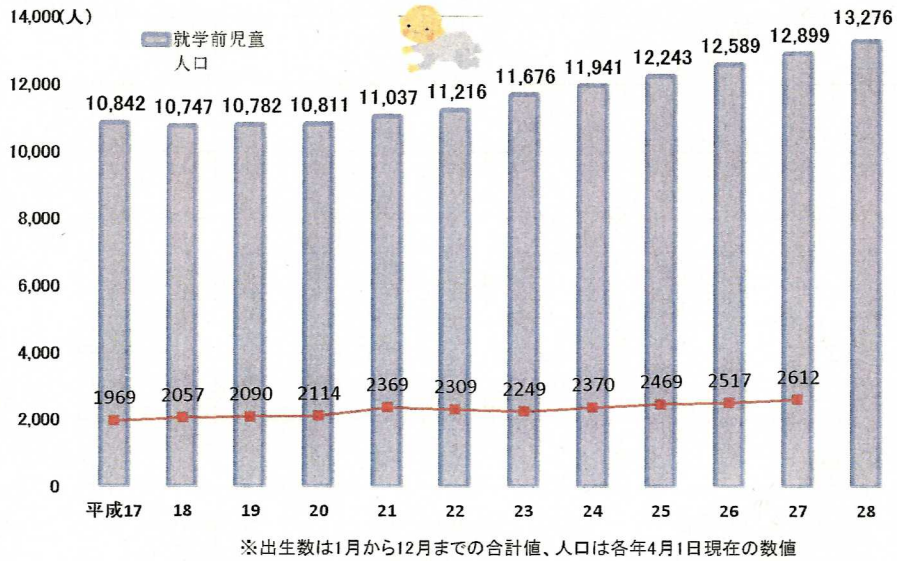

新宿区の出生数と就学前人口の推移

申込者数・待機児童数の推移