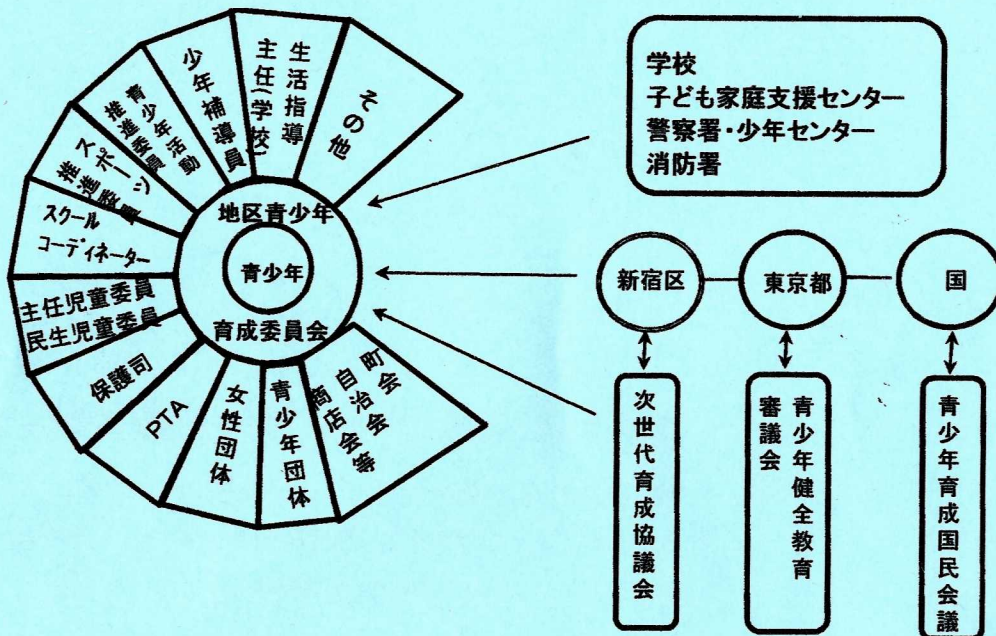

What's the 育成会?

”育成会”とは”青少年育成委員会”の略称です。

育成会は地域における社会環境の浄化と青少年の健全育成を図ることを目的として、いろいろな事業に積極的に取り組んでいます。

下記組織図の構成団体において推薦され、育成会会長によって委嘱された方々で活動しています。

地区青少年育成委員会は特別出張所を単位として10地区に作られています。

町会・PTA・商店会の代表者、保護司等、構成員の所属する青少年関係団体や公的機関と結びつき、地域住民に「青少年問題」への関心と理解を広めるべく活動している自主性のある民主的な地域住民の団体です。

落一育成会は、いつから活動しているのですか!?

落合第一特別出張所管内で、昭和44年「青少年健全育成モデル地区」の一環として育成会はつくられ、以来、様々な経緯を重ねながら活動を続けています。

どんな活動ですか!?

全体	年1回 月1回	委員総会と講演会、歓送迎会(6月) 新年会(1月) 委員研修会(未定) 定例会(第1月曜日、PM2時~4時) 原則として 運営委員会(第4月曜日、PM7時~9時) 原則として
各部による活動		青少年育成部、家庭部、社会環境部、広報部、研修部があり、委員は、いずれかの部に所属し、活動します。
		※ 各部の活動の他に実行委員を募って行う活動もあります。 例えばキャンプ、スノーツアー、フィールドアスレチックなどがそうです。
		※ 行事は年度によって多少異なる場合があります。
		※ その他「コミュニティスポーツ大会」などの参加協力もしています。