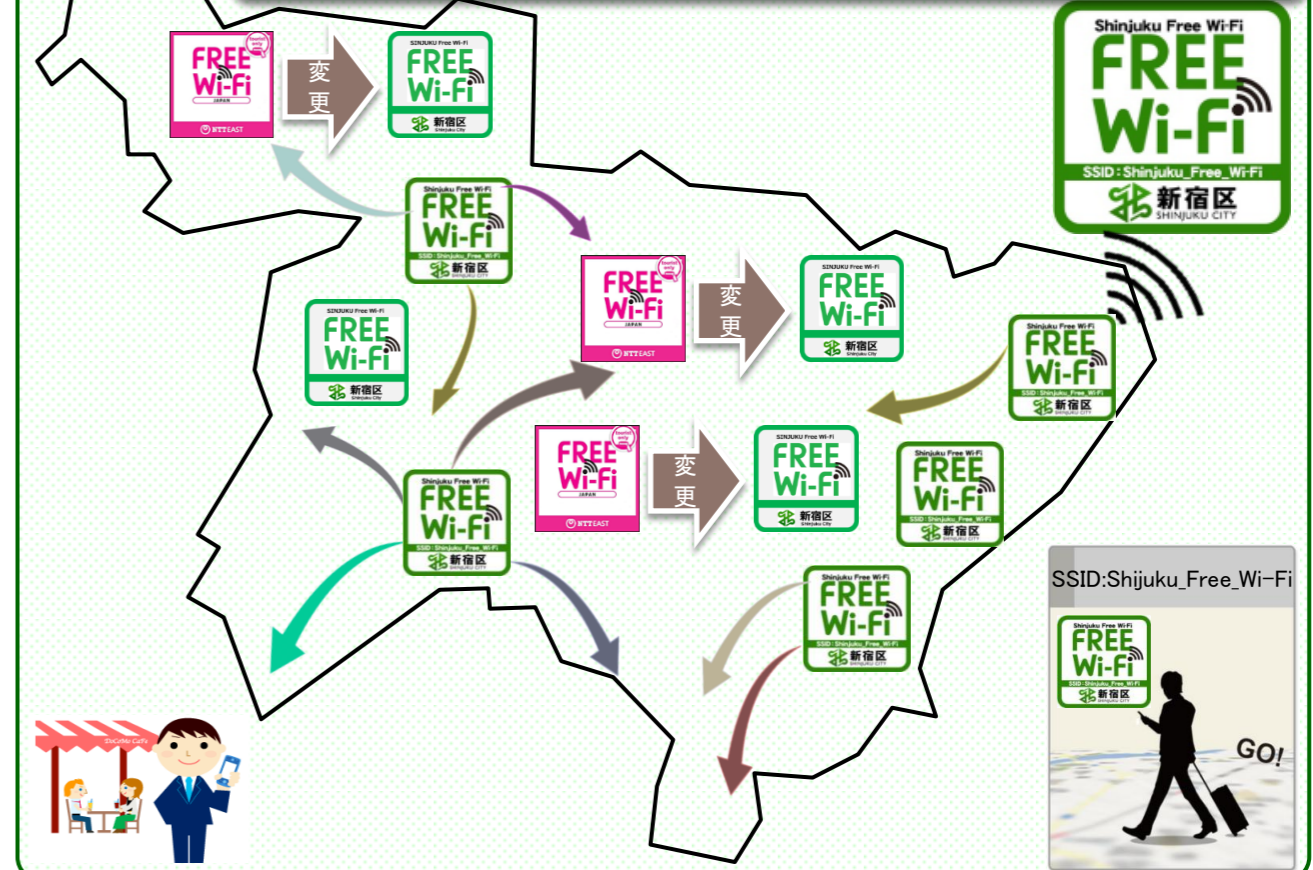

新宿区における無料公衆無線LAN

新宿フリーWi-Fi

を整備します

2020年東京オリンピック・パラリンピックに向けて、新宿を訪れる外国人旅行者をはじめ来街者が、安心して快適に新宿の観光を楽しめるよう、ソフト・ハード両面から『おもてなし』の基盤整備を進めていきます。

1 アクセスポイントの整備

官民連携してアクセスポイント*を整備し、点から線へ、線から面へとアクセスポイントのネットワーク化を進め、来街者の方々の利便性を向上していきます。

(1) 区による公共的空間への整備【27年度補正予算：18,964千円】

区内の主要駅周辺に整備を進め、これを基点に、区内各地への回遊を促進します。

27年度は、乗降客数世界一の新宿駅周辺地域へ整備を行い、区内各地の回遊を強力に推進します。また、28年度以降、乗降客の特に多い駅周辺地域について、計画的に整備を進めます。

(2) 民間による整備の推進

① 商店街等への整備促進

商店街振興組合等に対して、アクセスポイントの設置に取り組んでいただけるよう、働きかけていきます。

② 既存アクセスポイントの活用

個別店舗等が独自に整備済みのアクセスポイントについては、新宿フリーWi-FiのSSIDへの設定変更を働きかけていきます。

2 Wi-Fi用ポータルサイトの開設【27年度補正予算：8,164千円】

新宿フリーWi-Fiの整備に合わせて、Wi-Fi用ポータルサイトを(一社)新宿観光振興協会と連携して整備し、魅力的な観光情報を提供し、区内各地への回遊を促進していきます。

官民連携しての新宿フリーWi-Fiの展開イメージ

【新宿フリーWi-Fiの利用イメージ】

新宿観光振興協会による地域と連携した魅力的なコンテンツ

Wi-Fi用ポータルサイト

4言語

広く発信

エリア別観光情報

最新のイベント

旬の地域情報