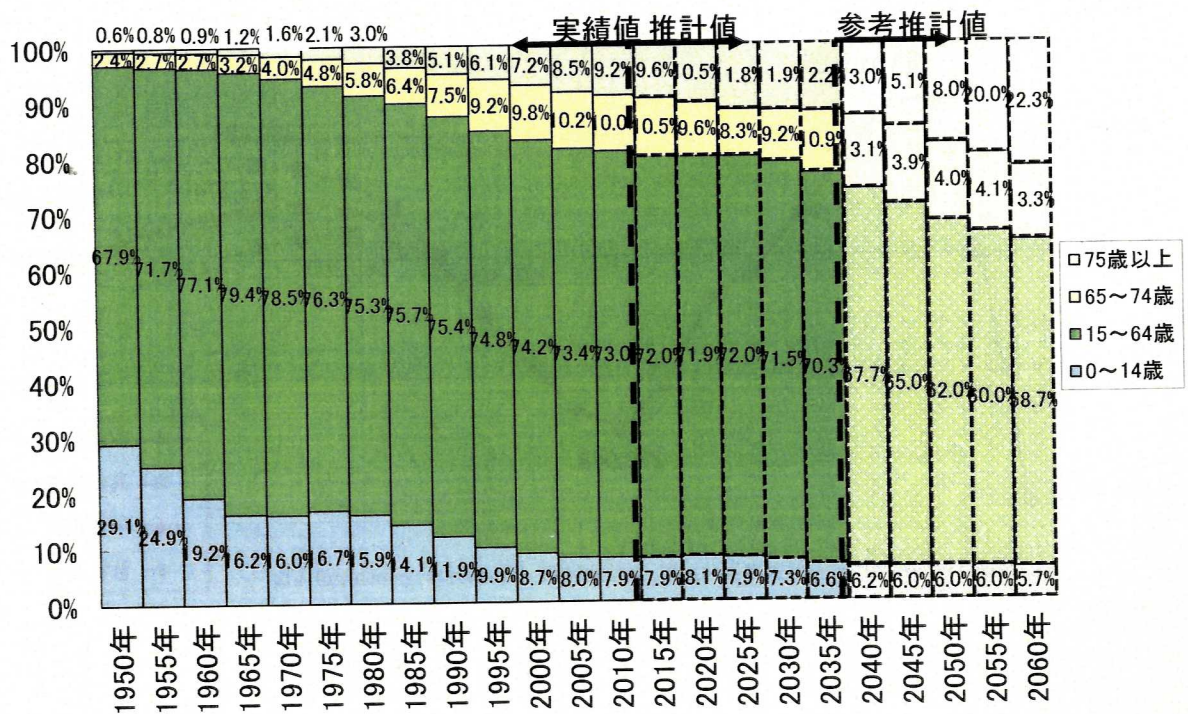

人口・世帯からみる新宿区の特徴

—新宿自治創造研究所レポートを中心に—

平成27年7月7日 新宿区次世代育成協議会資料

新宿区企画政策課

1

1 新宿区の将来推計人口

(国勢調査人口基準)

新宿区将来推計人口・年齢4区分別人口の推移 (中位推計)

3

新宿区将来推計人口・年齢4区分別人口割合の推移 (中位推計)

4