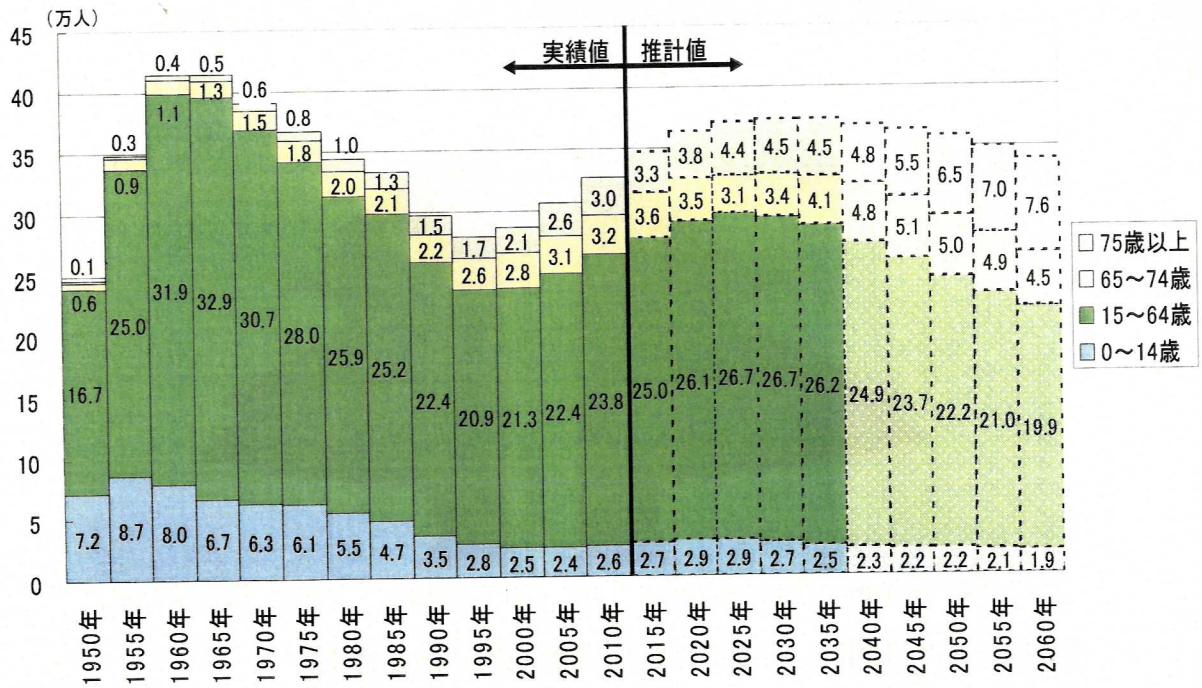

人口・世帯からみる新宿区の特徴

—新宿自治創造研究所レポートを中心に—

平成27年7月7日 新宿区次世代育成協議会資料

新宿区企画政策課

1

1 新宿区の将来推計人口

(国勢調査人口基準)

新宿区将来推計人口・年齢4区分別人口の推移 (中位推計)

3

新宿区将来推計人口・年齢4区分別人口割合の推移 (中位推計)

4