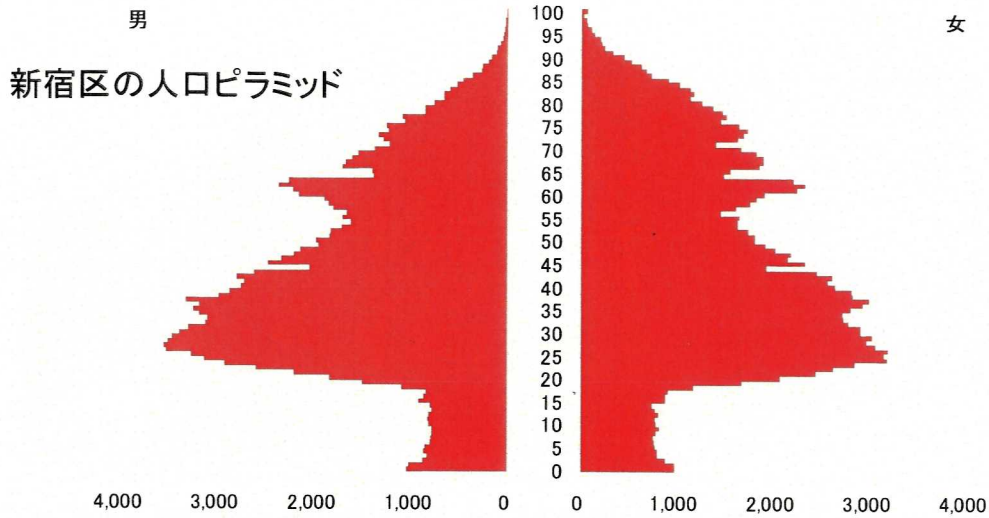

人口・世帯からみる新宿区の特徴

—新宿自治創造研究所レポートを中心に—

平成27年7月7日 新宿区次世代育成協議会資料

新宿区企画政策課

1

1 新宿区の将来推計人口

(国勢調査人口基準)

新宿区将来推計人口・年齢4区分別人口の推移 (中位推計)

3

新宿区将来推計人口・年齢4区分別人口割合の推移 (中位推計)

4