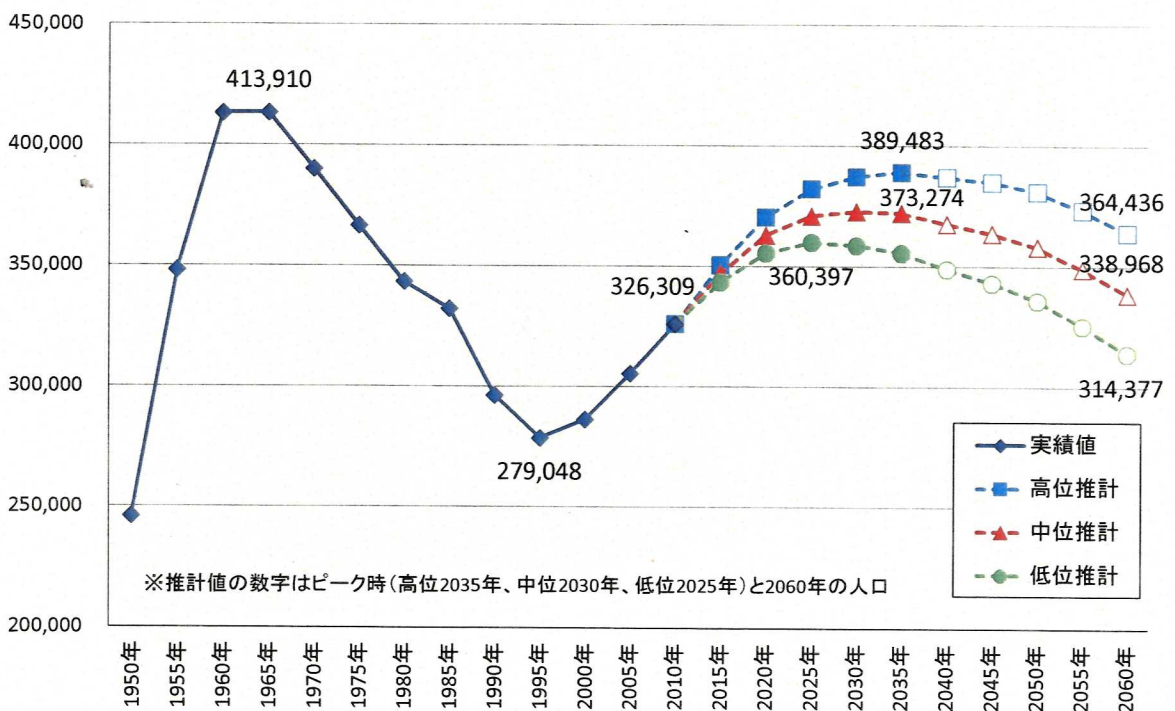

人口・世帯からみる新宿区の特徴

—新宿自治創造研究所レポートを中心に—

平成27年7月7日 新宿区次世代育成協議会資料

新宿区企画政策課

1

1 新宿区の将来推計人口

(国勢調査人口基準)

新宿区将来推計人口・年齢4区分別人口の推移 (中位推計)

3

新宿区将来推計人口・年齢4区分別人口割合の推移 (中位推計)

4