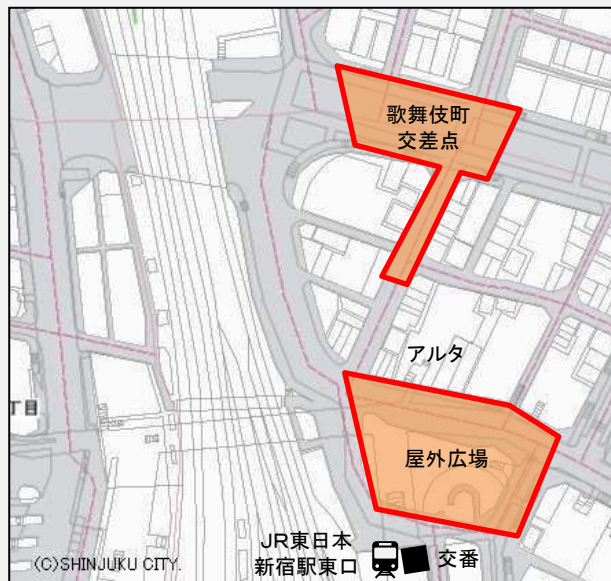

# 無料公衆無線LANサービス「Shinjuku Free Wi-Fi」 試験提供対象エリア

エリア	SSID	接続時間
新宿駅周辺(屋外等)	Shinjuku_Free_Wi-Fi	60分/回 (回数制限なし)

Shinjuku Free Wi-Fi  
エリアサイン  
ステッカーイメージ

## ②新宿駅西口(地下)

## ①新宿駅東口(屋外)