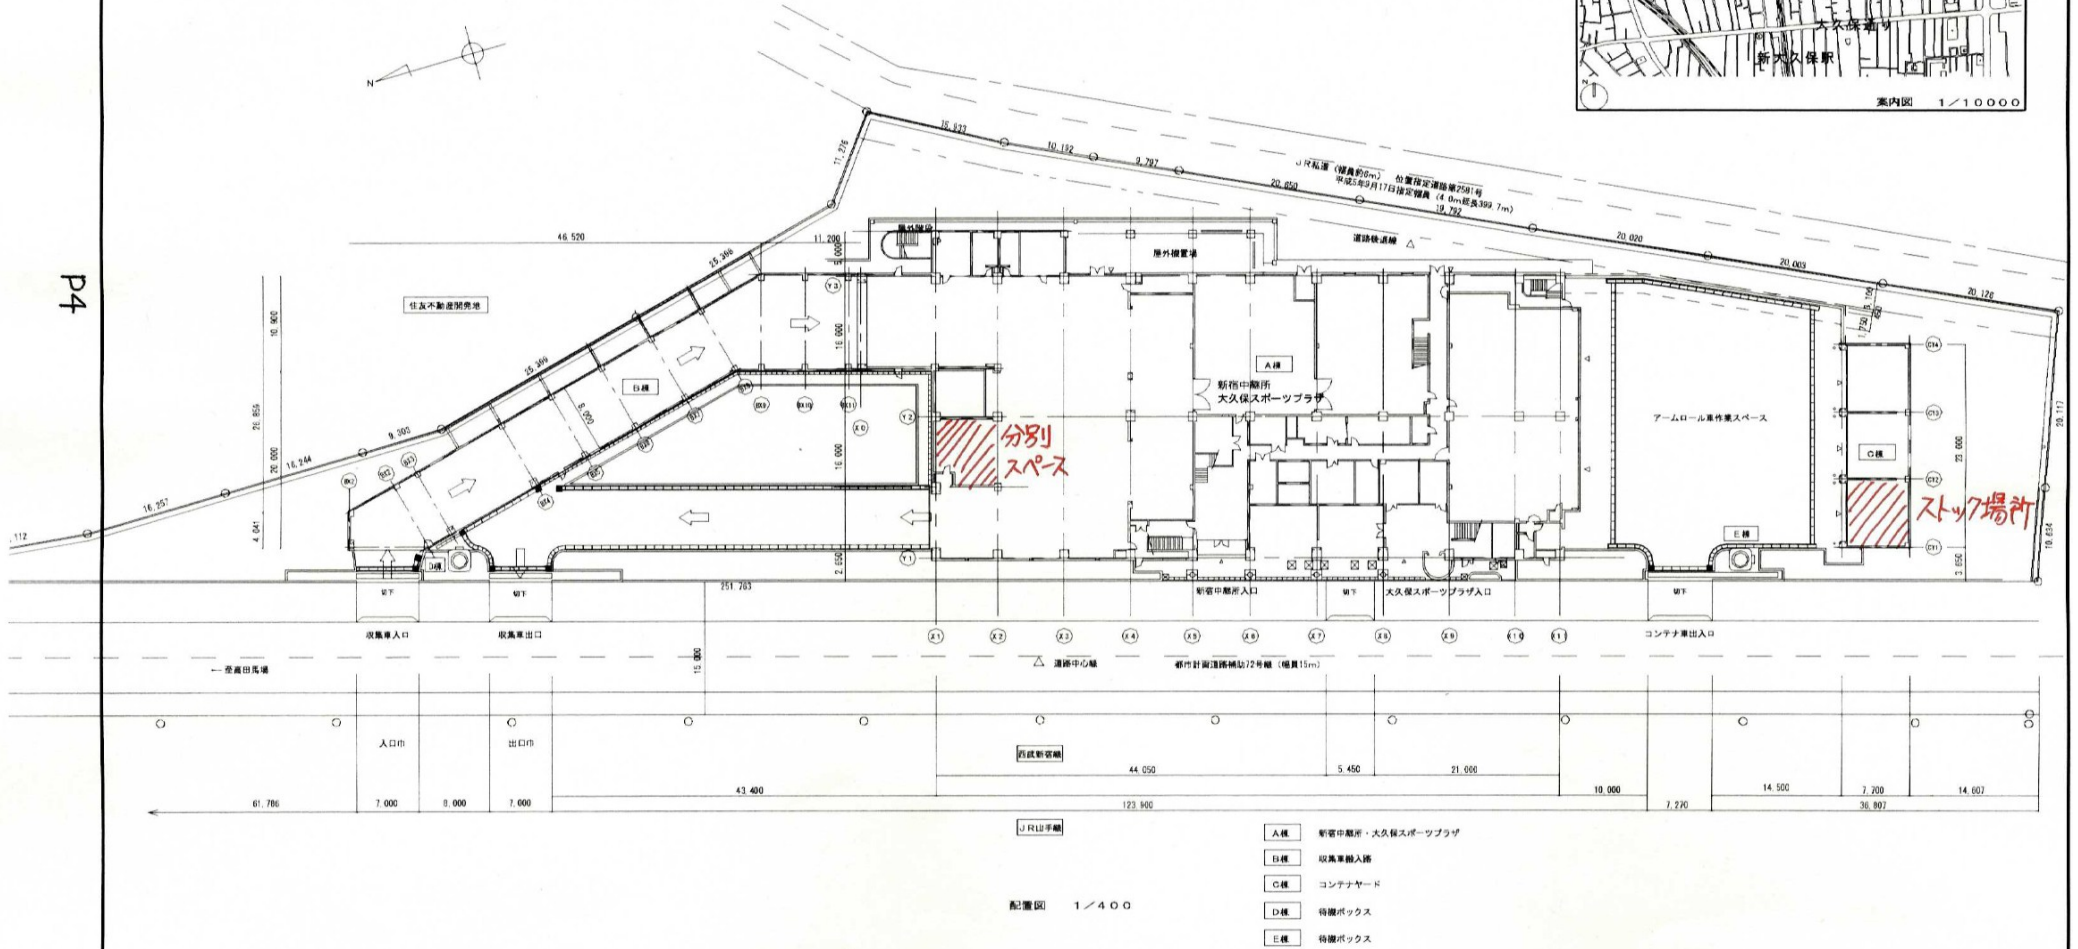

工事場所：新宿中継所
 新宿区大久保三丁目7番42号

案内図 1/10000

p4

配置図 1/400

- ▲ 入棟 新宿中継所・大久保スポーツプラザ
- 出棟 収容車進入路
- 棟 コンテナヤード
- 棟 待機ボックス
- ◇ 棟 待機ボックス

新宿区新宿中継所	DATE	2009.12.15	CHECK	DRAW	TITLE	新 宿 区 新 宿 中 継 所	ITEMS	NO.
	SCALE	1/400 1/10000					A-01	