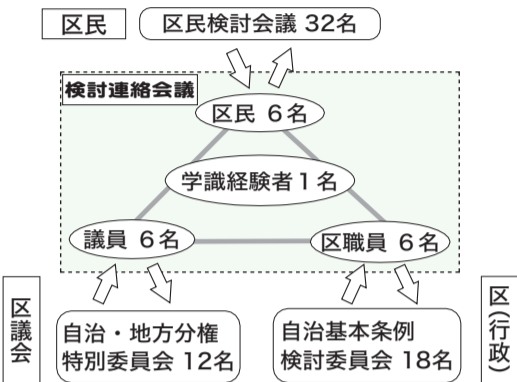

検討連絡会議の構成

自治基本条例 区民アンケートに ご協力を

無作為に抽出した2千500名の区民の方を対象に、郵送で実施しています。お手元にアンケートが届いた方は、ぜひ、ご協力をお願いします。いただいたご意見は報告書にまとめ、より良い条例を制定するために活用していきます。

検討連絡会議では、区民アンケートのほか区民討論会、地域懇談会、パブリック・コメント(意見公募)などを実施し、多くの区民の皆さんのご意見を伺いながら条例素案を取りまとめ、随時「広報しんじゅく」などでお知らせします。