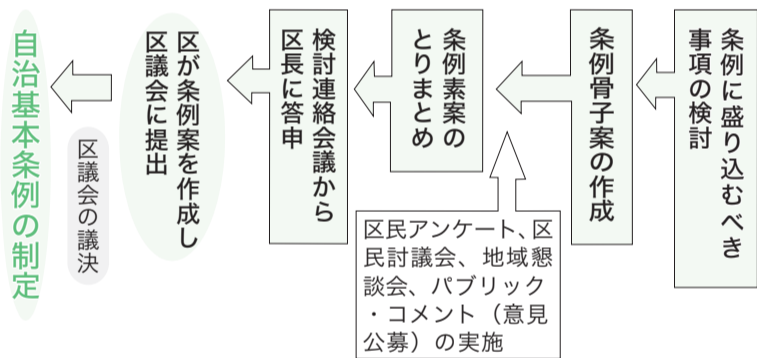

- ちください。
- ▶応募部門(①②の別)、▶作品の題名(ふりがな)、▶撮影場所・撮影年月日、▶住所・氏名(ふりがな)・電話番号・年齢

●入賞作品について

- ▶入賞した方に記念品、応募した方全員に粗品を差し上げます。
- ▶入賞は①②各部門で優秀賞1点・入選2点の計6点の予定です。入賞者には個別にお知らせします。
- ▶入賞作品はバス利用促進等のPRで活用させていただくため、原板(ネガフィルム・ポジフィルム等)の提供をお願いします。
- ▶入賞作品の著作権は区に帰属し、区が発行・管理する印刷媒体・ホームページなどで、作品の一部または全部を編集して使用することがあります。

(仮称)自治基本条例の制定に向けて

区民・議会・区が一体となって検討しています

自治基本条例は、新宿区の地域特性を踏まえ、区における自治の基本理念や基本原則を明らかにするものです。「新宿区」という単位で物事を考え、決める場合に誰がどのような役割を担い、どのような方法で決めていくかなどを定める「自治の基本ルール」です。昨年2月には区民・議会・区(行政)の三者の代表で構成する「(仮称)新宿区自治基本条例検討連絡会議」検討連絡会議(下図)を設置し、条例の検討を進めています。

検討連絡会議の構成

自治基本条例 区民アンケートに ご協力を

無作為に抽出した2千500名の区民の方を対象に、郵送で実施しています。お手元にアンケートが届いた方は、ぜひ、ご協力をお願いします。いただいたご意見は報告書にまとめ、より良い条例を制定するために活用していきます。

検討連絡会議では、区民アンケートのほか区民討論会、地域懇談会、パブリック・コメント(意見公募)などを実施し、多くの区民の皆さんのご意見を伺いながら条例素案を取りまとめ、随時「広報しんじゅく」などでお知らせします。

(仮称)自治基本条例 制定の流れ

TOKYO MX

新宿区提供番組 6月20日放映

歴史探訪

江戸城外堀ものがたり

むかしといま

飯田橋から赤坂まで4kmにわたって広がる江戸城外堀跡。その建設と今につながる歴史を、当時の資料や建設当時を再現したCG映像、空から撮影した現在の風景などを交え、案内役のカエル「ホリ丸」が紹介します。

【問合せ】文化観光国際課文
化資源係(本庁舎1階) ☎(5
273)3563へ。